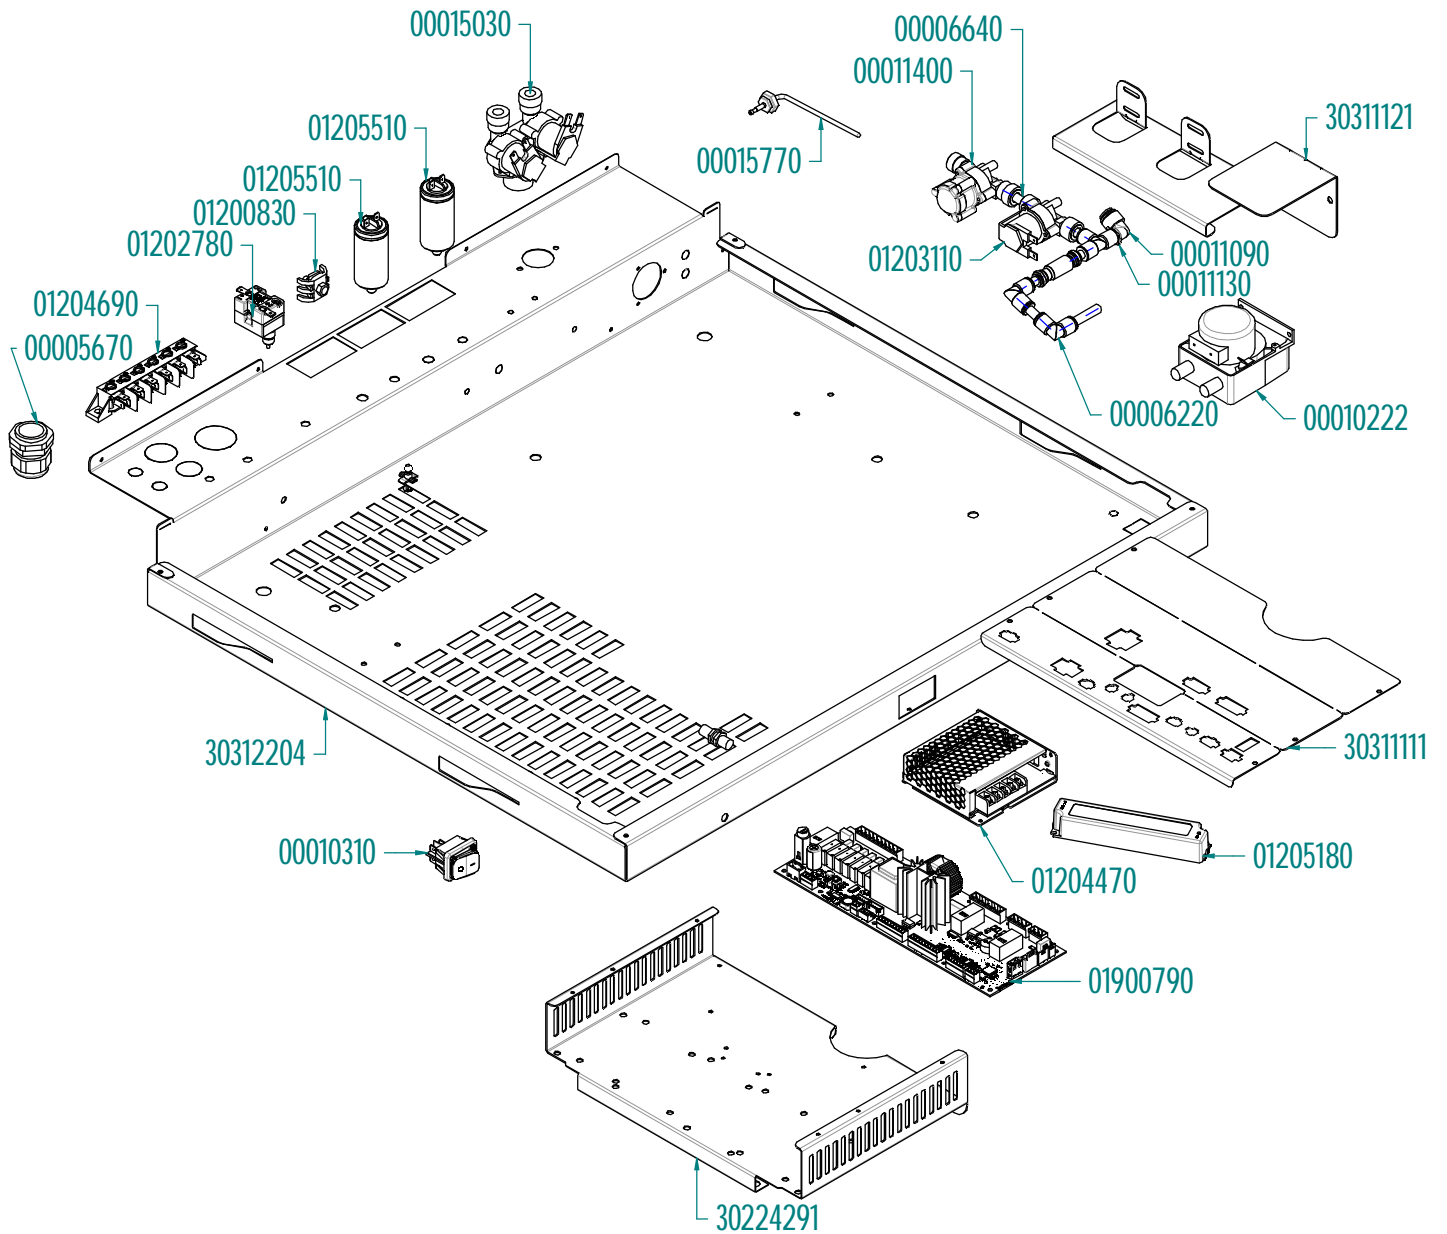

Tipo documento: ESPLOSO - EXPLODED VIEW – VUE ECLATEE EXPLOSIONPLAN – ВИСТА EXPLODED В РАЗОБРАННОМ ВИДЕ		Cod. identificazione \\W2019srv-ut\intranet-ut\Uffic io Tecnico\6_Progetti Nuovi (SP)\FORN\BM\71\GGM\Da Marzo 2025\EXPLODED VIEW KDDTE711SCN REV.0.dft
Titolo documento/identificazione: KDDTE711SCN		Data Revisione -
Revisione: Rev. 0: Prima emissione		Foglio 5/6
Disegnato : DT3	Verificato: RUT	Approvato: OD
Data Emissione 21/03/2025