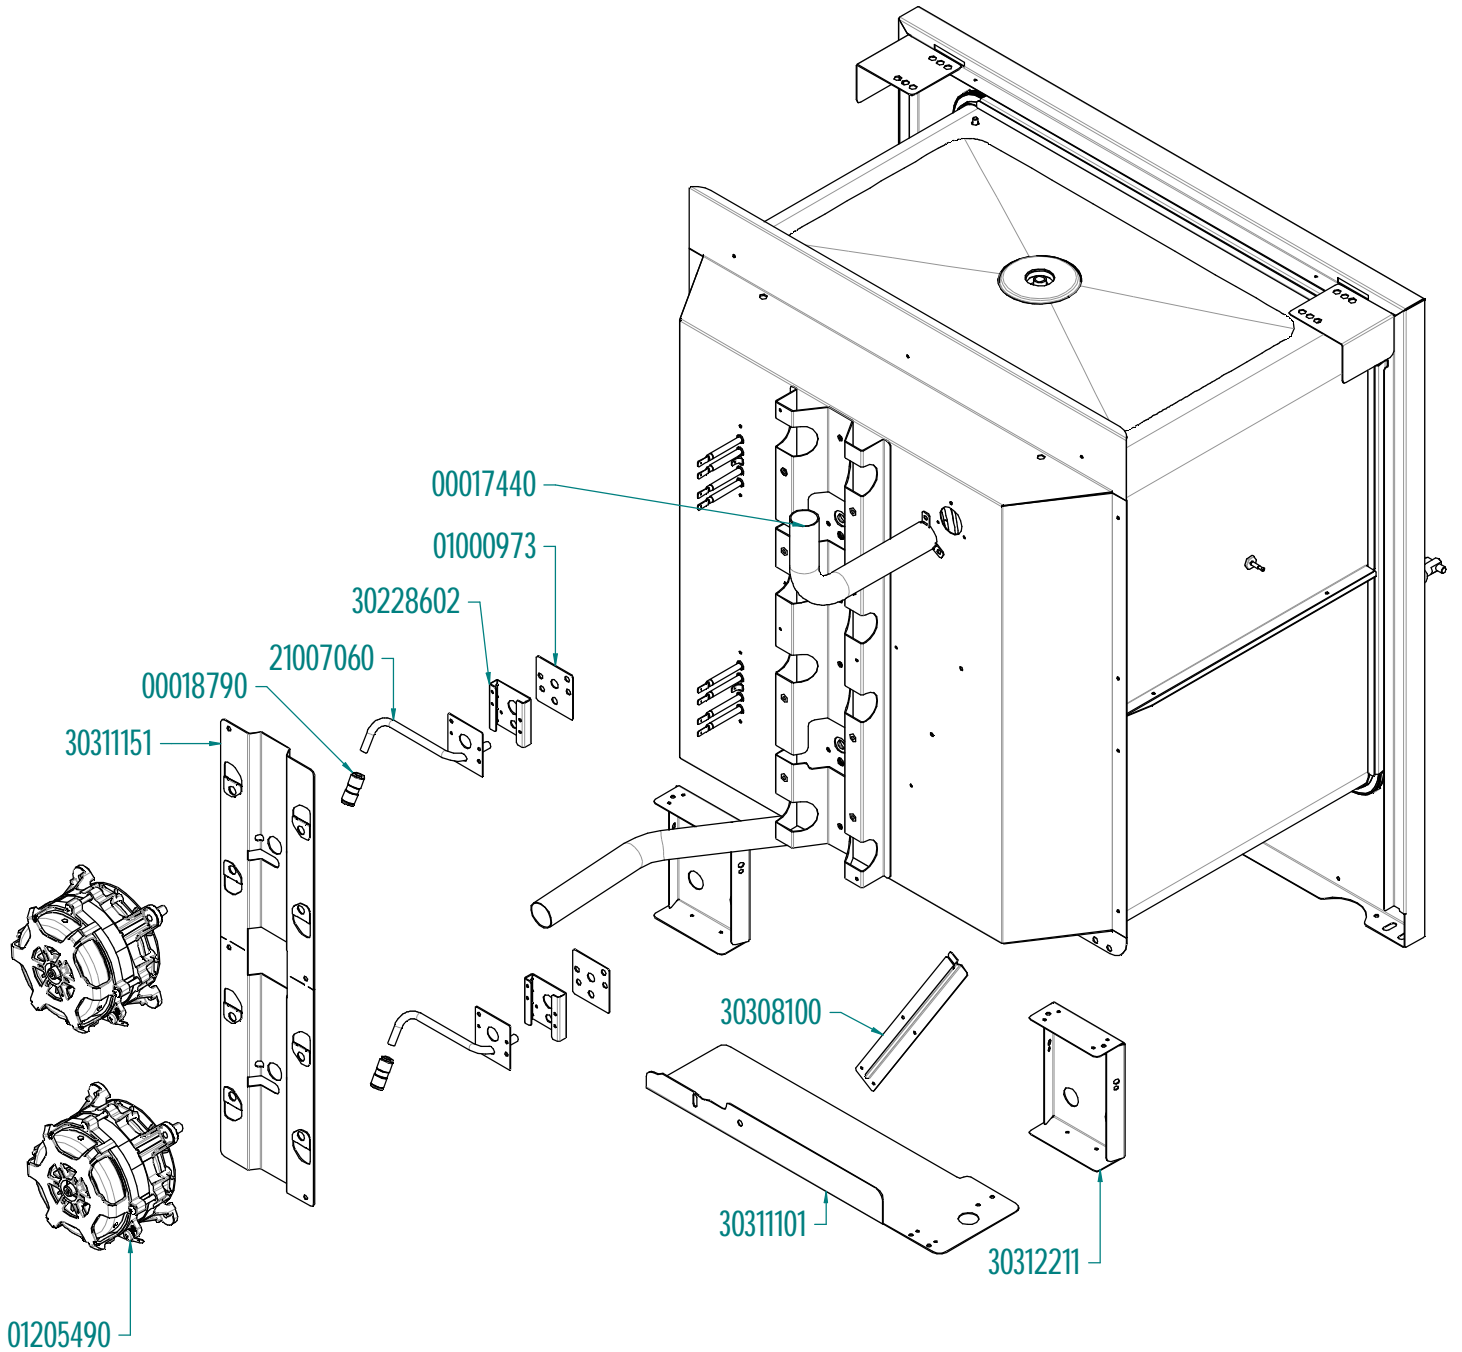

Tipo documento: ESPLOSO - EXPLODED VIEW – VUE ECLATEE EXPLOSIONPLAN – ВИСТА EXPLODED В РАЗОБРАННОМ ВИДЕ				Cod. identificazione \\W2019srv-ut\intranet-ut\Uffic io Tecnico\6_Progetti Nuovi (SP)\FORN\BM\71\GGM\Da Marzo 2025\EXPLODED VIEW KDDTE711SCN REV.0.dft
Titolo documento/identificazione: KDDTE711SCN				Data Revisione -
Revisione: Rev. 0: Prima emissione				
Disegnato : DT3	Verificato: RUT	Approvato: OD	Data Emissione 21/03/2025	Foglio 1/6

Tipo documento: ESPLOSO - EXPLODED VIEW – VUE ECLATEE EXPLOSIONPLAN – ВИСТА EXPLODED – ВЗОРНОМ ВИДЕ			Cod. identificazione \\W2019srv-ut\intranet-ut\Uffic io Tecnico\6_Progetti Nuovi (SP)\FORN\BML71\GGM\Da Marzo 2025\EXPLODED VIEW KDDTE711SCN REV.0.dft	
Titolo documento/identificazione: KDDTE711SCN				
Revisione: Rev. 0: Prima emissione			Data Revisione -	
Disegnato : DT3	Verificato: RUT	Approvato: OD	Data Emissione 21/03/2025	Foglio 2/6

Tipo documento: ESPLOSO - EXPLODED VIEW – VUE ECLATEE EXPLOSIONPLAN – ВИСТА EXPLODED – ВЗОРНОМ ВИДЕ			Cod. identificazione \\W2019srv-ut\intranet-ut\Uffic io Tecnico\6_Progetti Nuovi (SP)\FORN\B\M\71\GGM\Da Marzo 2025\EXPLODED VIEW KDDTE711SCN REV.0.dft	
Titolo documento/identificazione: KDDTE711SCN			Data Revisione -	
Revisione: Rev. 0: Prima emissione			Foglio 3/6	
Disegnato : DT3	Verificato: RUT	Approvato: OD	Data Emissione 21/03/2025	

Tipo documento: ESPLOSO - EXPLODED VIEW – VUE ECLATEE EXPLOSIONPLAN – ВИСТА EXPLODED В РАЗОБРАННОМ ВИДЕ			Cod. identificazione \\W2019srv-ut\intranet-ut\Uffic io Tecnico\6_Progetti Nuovi (SP)\FORN\B\M\71\GGM\Da Marzo 2025\EXPLODED VIEW KDDTE711SCN REV.0.dft	
Titolo documento/identificazione: KDDTE711SCN			Data Revisione -	
Revisione: Rev. 0: Prima emissione			Foglio 4/6	
Disegnato : DT3	Verificato: RUT	Approvato: OD	Data Emissione 21/03/2025	