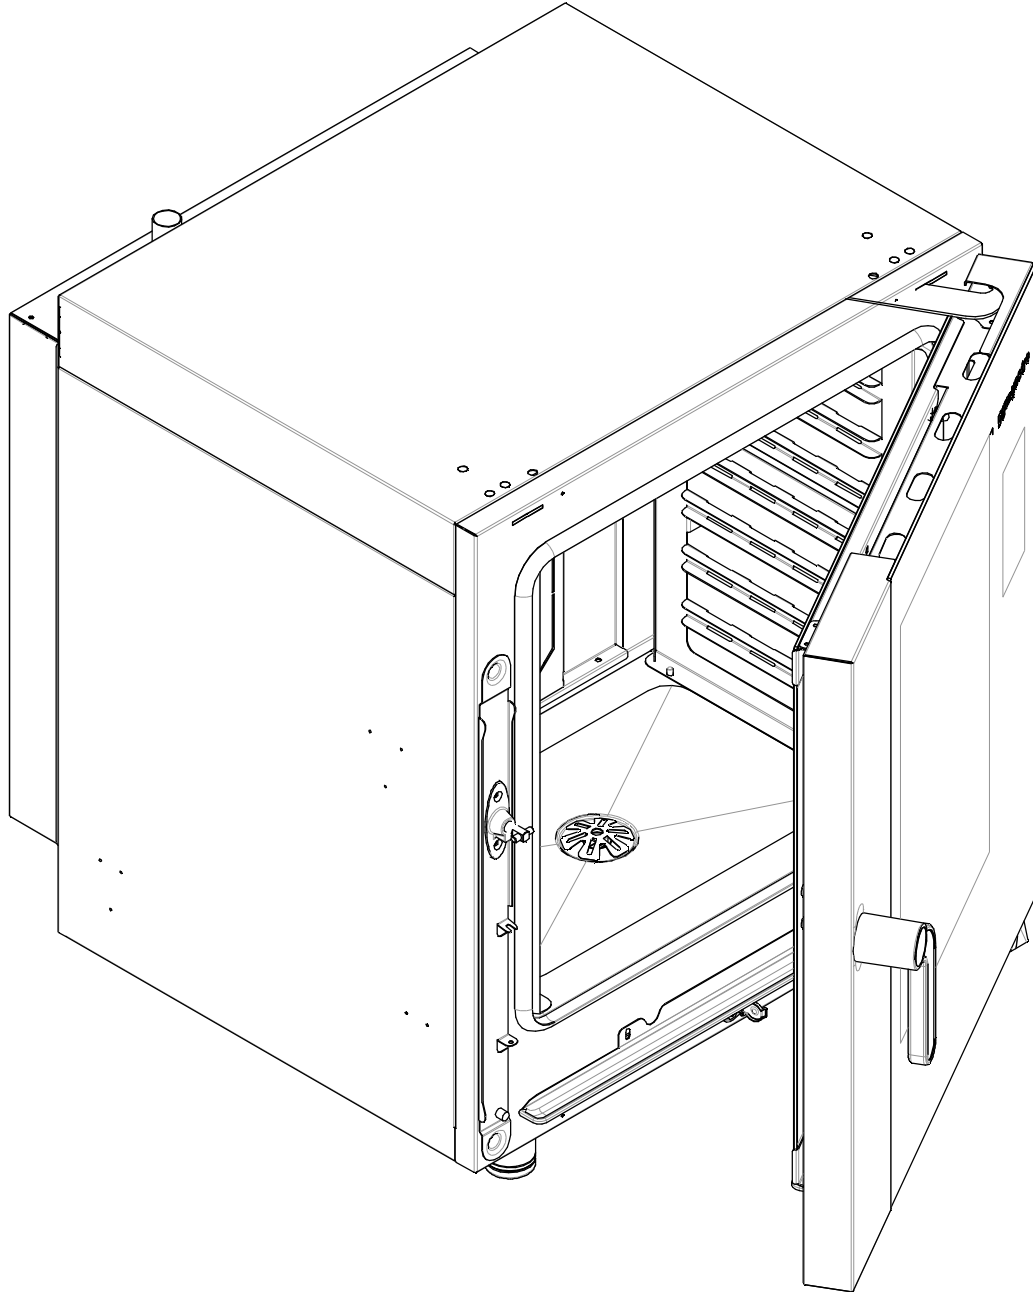

Tipo documento: ESPLOSO - EXPLODED VIEW – VUE ECLATEE EXPLOSIONPLAN – ВИСТА EXPLODED В РАЗОБРАННОМ ВИДЕ				Cod. identificazione \\W2019srv-ut\intranet-ut\Uffic io Tecnico\6_Progetti Nuovi (SP)\FORN\BM\71\GGM\Da Marzo 2025\EXPLODED VIEW KDDTE711SCN REV.0.dft
Titolo documento/identificazione: KDDTE711SCN				Data Revisione -
Revisione: Rev. 0: Prima emissione				
Disegnato : DT3	Verificato: RUT	Approvato: OD	Data Emissione 21/03/2025	Foglio 1/6

Tipo documento: ESPLOSO - EXPLODED VIEW – VUE ECLATEE EXPLOSIONPLAN – ВИСТА EXPLODED – ВЗОРНОМ ВИДЕ			Cod. identificazione \\W2019srv-ut\intranet-ut\Uffic io Tecnico\6_Progetti Nuovi (SP)\FORN\BML71\GGM\Da Marzo 2025\EXPLODED VIEW KDDTE711SCN REV.0.dft	
Titolo documento/identificazione: KDDTE711SCN				
Revisione: Rev. 0: Prima emissione			Data Revisione -	
Disegnato : DT3	Verificato: RUT	Approvato: OD	Data Emissione 21/03/2025	Foglio 2/6

Tipo documento: ESPLOSO - EXPLODED VIEW – VUE ECLATEE EXPLOSIONPLAN – ВИСТА EXPLODED – ВЗОРНОМ ВИДЕ			Cod. identificazione \\W2019srv-ut\intranet-ut\Uffic io Tecnico\6_Progetti Nuovi (SP)\FORN\B\M\71\GGM\Da Marzo 2025\EXPLODED VIEW KDDTE711SCN REV.0.dft	
Titolo documento/identificazione: KDDTE711SCN			Data Revisione -	
Revisione: Rev. 0: Prima emissione			Foglio 3/6	
Disegnato : DT3	Verificato: RUT	Approvato: OD	Data Emissione 21/03/2025	

Tipo documento: ESPLOSO - EXPLODED VIEW – VUE ECLATEE EXPLOSIONPLAN – ВИСТА EXPLODED В РАЗОБРАННОМ ВИДЕ			Cod. identificazione \\W2019srv-ut\intranet-ut\Uffic io Tecnico\6_Progetti Nuovi (SP)\FORN\B\M\71\GGM\Da Marzo 2025\EXPLODED VIEW KDDTE711SCN REV.0.dft	
Titolo documento/identificazione: KDDTE711SCN			Data Revisione -	
Revisione: Rev. 0: Prima emissione			Foglio 4/6	
Disegnato : DT3	Verificato: RUT	Approvato: OD	Data Emissione 21/03/2025	