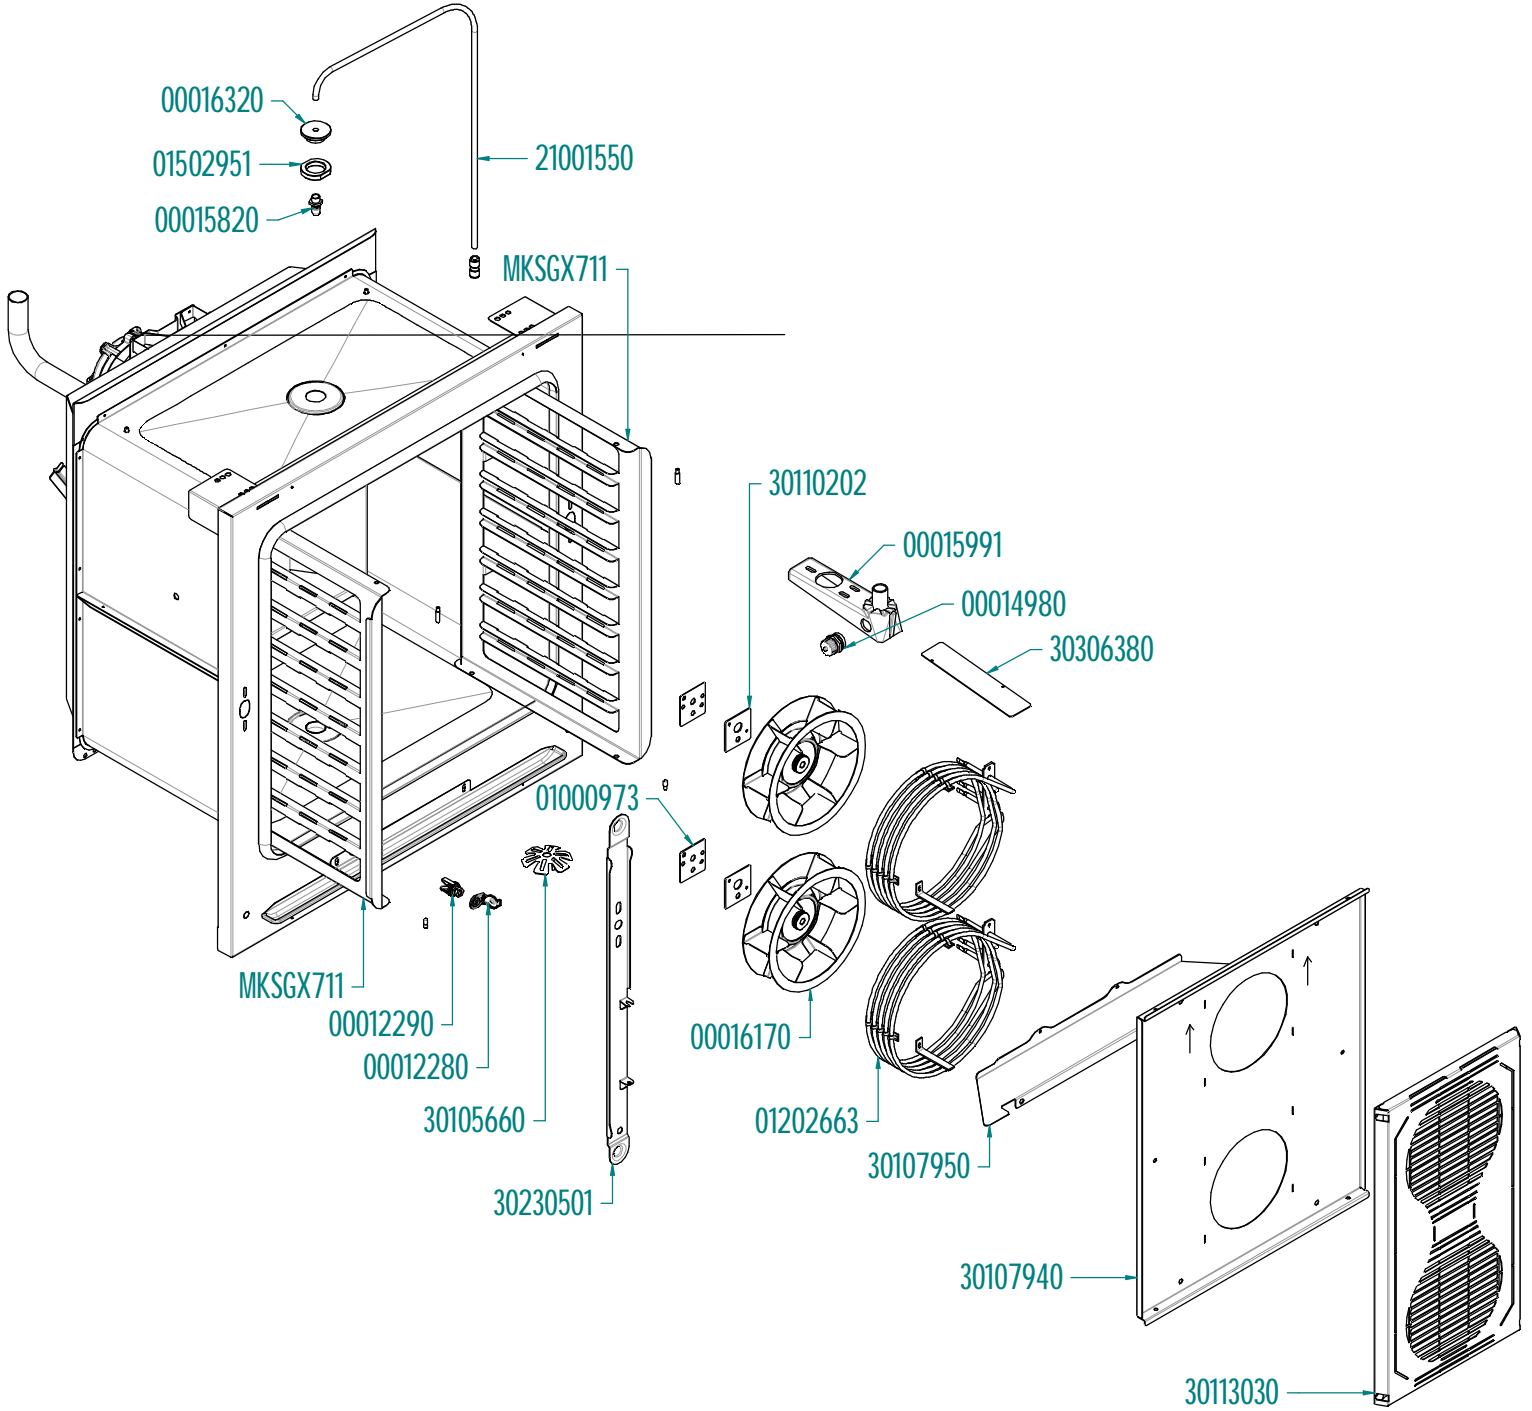

Tipo documento: ESPLOSO - EXPLODED VIEW – VUE ECLATEE EXPLOSIONPLAN – ВИСТА EXPLODED В РАЗОБРАННОМ ВИДЕ				Cod. identificazione \\W2019srv-ut\intranet-ut\Uffic io Tecnico\6_Progetti Nuovi (SP)\FORN\BM\71\GGM\Da Marzo 2025\EXPLODED VIEW KDDTE711SCN REV.0.dft
Titolo documento/identificazione: KDDTE711SCN				Data Revisione -
Revisione: Rev. 0: Prima emissione				
Disegnato : DT3	Verificato: RUT	Approvato: OD	Data Emissione 21/03/2025	Foglio 1/6

Tipo documento: ESPLOSO - EXPLODED VIEW – VUE ECLATEE EXPLOSIONPLAN – ВИСТА EXPLODED – ВЗОРНОМ ВИДЕ			Cod. identificazione \\W2019srv-ut\intranet-ut\Uffic io Tecnico\6_Progetti Nuovi (SP)\FORN\BML71\GGM\Da Marzo 2025\EXPLODED VIEW KDDTE711SCN REV.0.dft	
Titolo documento/identificazione: KDDTE711SCN				
Revisione: Rev. 0: Prima emissione			Data Revisione -	
Disegnato : DT3	Verificato: RUT	Approvato: OD	Data Emissione 21/03/2025	Foglio 2/6

Tipo documento: ESPLOSO - EXPLODED VIEW – VUE ECLATEE EXPLOSIONPLAN – ВИСТА EXPLODED – ВЗОРНОМ ВИДЕ			Cod. identificazione \\W2019srv-ut\intranet-ut\Uffic io Tecnico\6_Progetti Nuovi (SP)\FORN\B\M\71\GGM\Da Marzo 2025\EXPLODED VIEW KDDTE711SCN REV.0.dft	
Titolo documento/identificazione: KDDTE711SCN			Data Revisione -	
Revisione: Rev. 0: Prima emissione			Foglio 3/6	
Disegnato : DT3	Verificato: RUT	Approvato: OD	Data Emissione 21/03/2025	

Tipo documento: ESPLOSO - EXPLODED VIEW – VUE ECLATEE EXPLOSIONPLAN – ВИСТА EXPLODED В РАЗОБРАННОМ ВИДЕ			Cod. identificazione \\W2019srv-ut\intranet-ut\Uffic io Tecnico\6_Progetti Nuovi (SP)\FORN\B\M\71\GGM\Da Marzo 2025\EXPLODED VIEW KDDTE711SCN REV.0.dft	
Titolo documento/identificazione: KDDTE711SCN			Data Revisione -	
Revisione: Rev. 0: Prima emissione			Foglio 4/6	
Disegnato : DT3	Verificato: RUT	Approvato: OD	Data Emissione 21/03/2025	