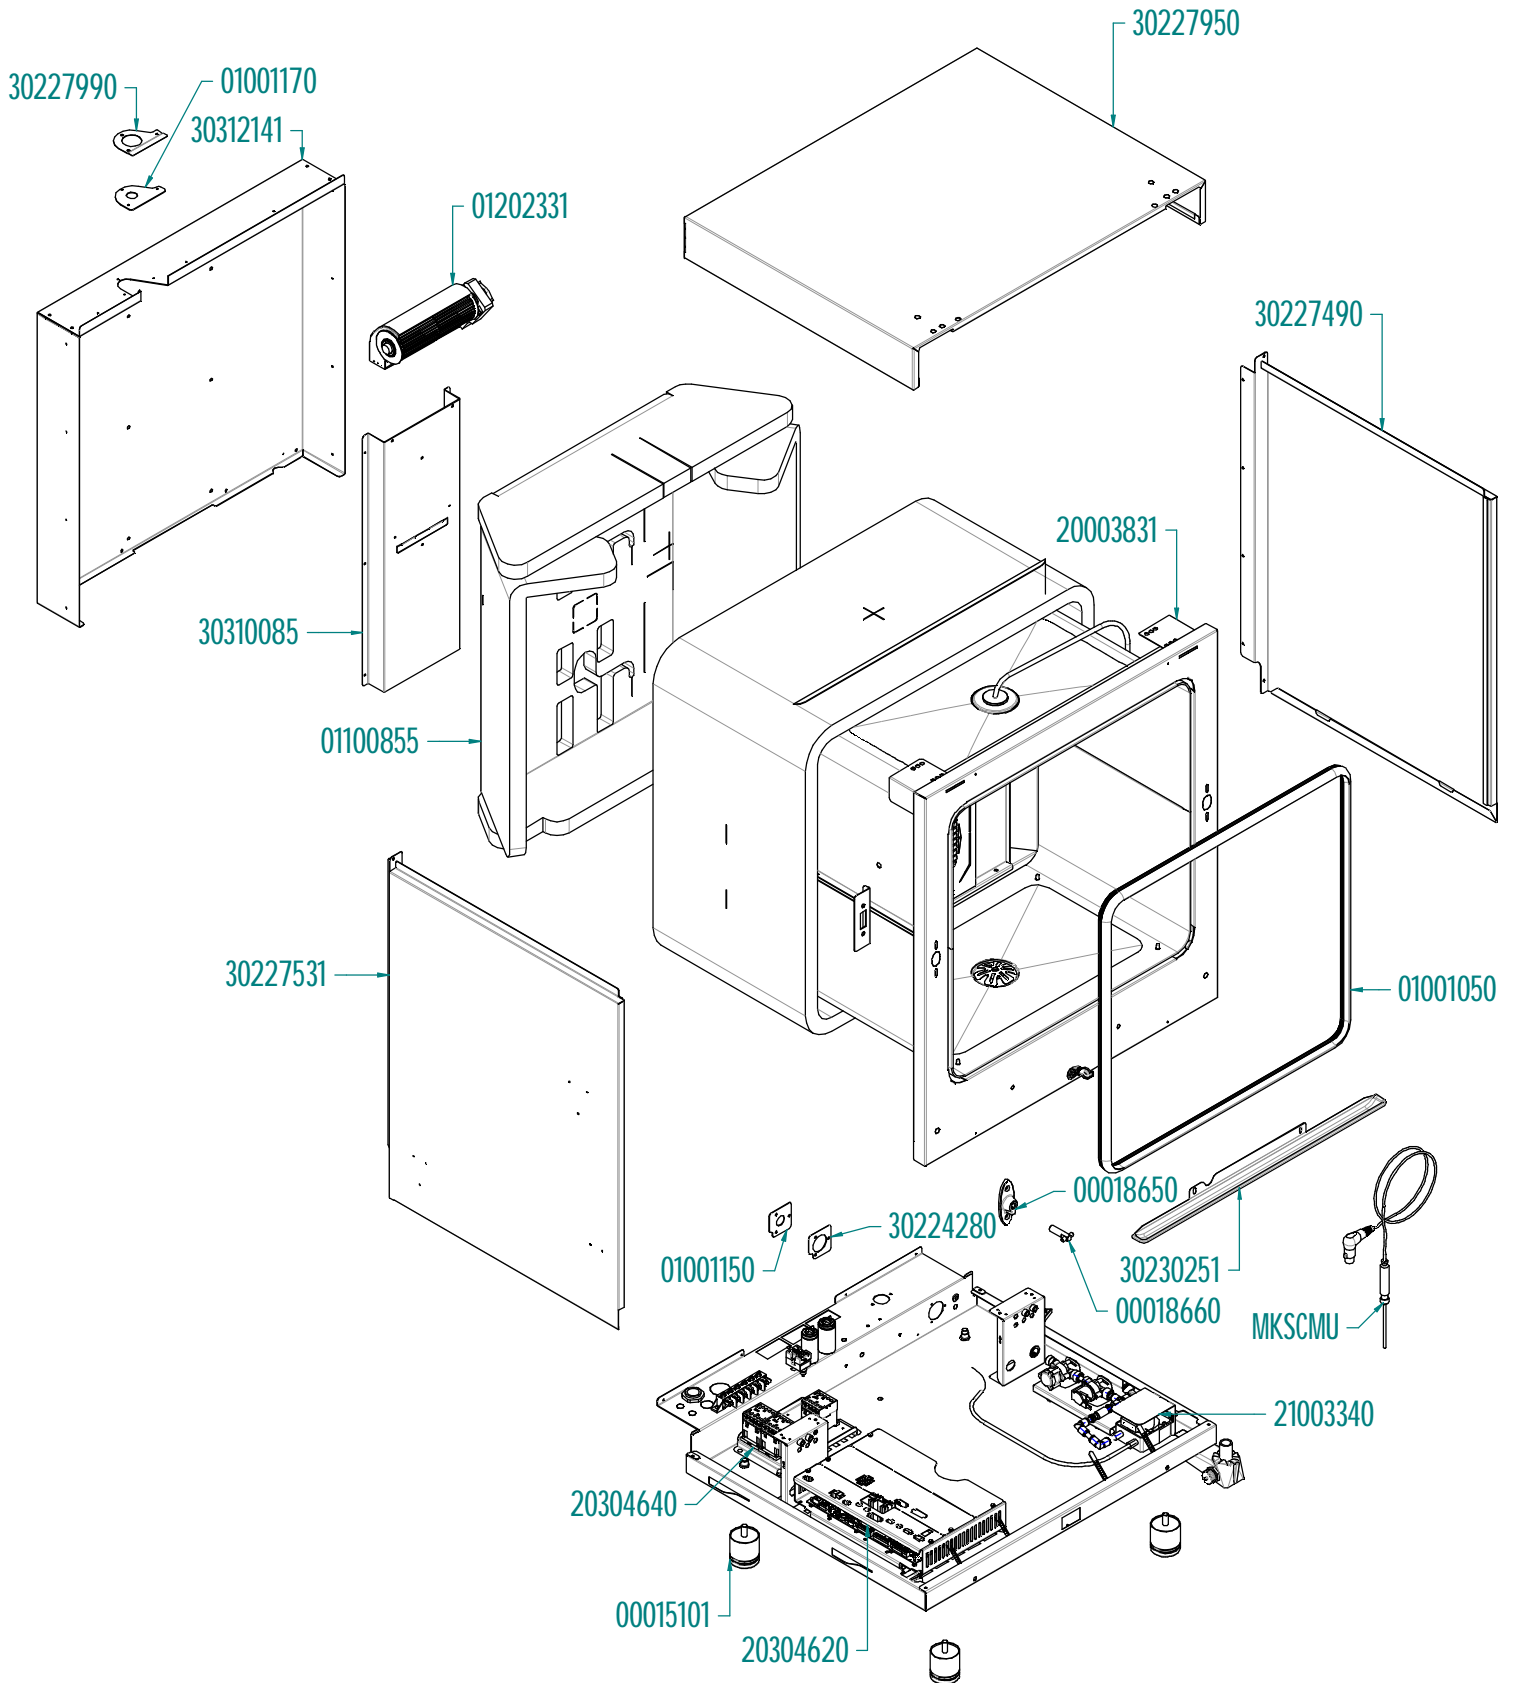

Tipo documento: ESPLOSO - EXPLODED VIEW – VUE ECLATEE EXPLOSIONPLAN – ВИСТА EXPLODED В РАЗОБРАННОМ ВИДЕ				Cod. identificazione \\W2019srv-ut\intranet-ut\Uffic io Tecnico\6_Progetti Nuovi (SP)\FORN\BM\71\GGM\Da Marzo 2025\EXPLODED VIEW KDDTE711SCN REV.0.dft
Titolo documento/identificazione: KDDTE711SCN				Data Revisione -
Revisione: Rev. 0: Prima emissione				
Disegnato : DT3	Verificato: RUT	Approvato: OD	Data Emissione 21/03/2025	Foglio 1/6

Tipo documento: ESPLOSO - EXPLODED VIEW – VUE ECLATEE EXPLOSIONPLAN – ВИСТА EXPLODED – ВЗОРНОМ ВИДЕ			Cod. identificazione \\W2019srv-ut\intranet-ut\Uffic io Tecnico\6_Progetti Nuovi (SP)\FORN\BML71\GGM\Da Marzo 2025\EXPLODED VIEW KDDTE711SCN REV.0.dft	
Titolo documento/identificazione: KDDTE711SCN				
Revisione: Rev. 0: Prima emissione			Data Revisione -	
Disegnato : DT3	Verificato: RUT	Approvato: OD	Data Emissione 21/03/2025	Foglio 2/6

Tipo documento: ESPLOSO - EXPLODED VIEW – VUE ECLATEE EXPLOSIONPLAN – ВИСТА EXPLODED – ВЗОРНОМ ВИДЕ			Cod. identificazione \\W2019srv-ut\intranet-ut\Uffic io Tecnico\6_Progetti Nuovi (SP)\FORN\B\M\71\GGM\Da Marzo 2025\EXPLODED VIEW KDDTE711SCN REV.0.dft	
Titolo documento/identificazione: KDDTE711SCN			Data Revisione -	
Revisione: Rev. 0: Prima emissione			Foglio 3/6	
Disegnato : DT3	Verificato: RUT	Approvato: OD	Data Emissione 21/03/2025	

Tipo documento: ESPLOSO - EXPLODED VIEW – VUE ECLATEE EXPLOSIONPLAN – ВИСТА EXPLODED В РАЗОБРАННОМ ВИДЕ			Cod. identificazione \\W2019srv-ut\intranet-ut\Uffic io Tecnico\6_Progetti Nuovi (SP)\FORN\B\M\71\GGM\Da Marzo 2025\EXPLODED VIEW KDDTE711SCN REV.0.dft	
Titolo documento/identificazione: KDDTE711SCN			Data Revisione -	
Revisione: Rev. 0: Prima emissione			Foglio 4/6	
Disegnato : DT3	Verificato: RUT	Approvato: OD	Data Emissione 21/03/2025	