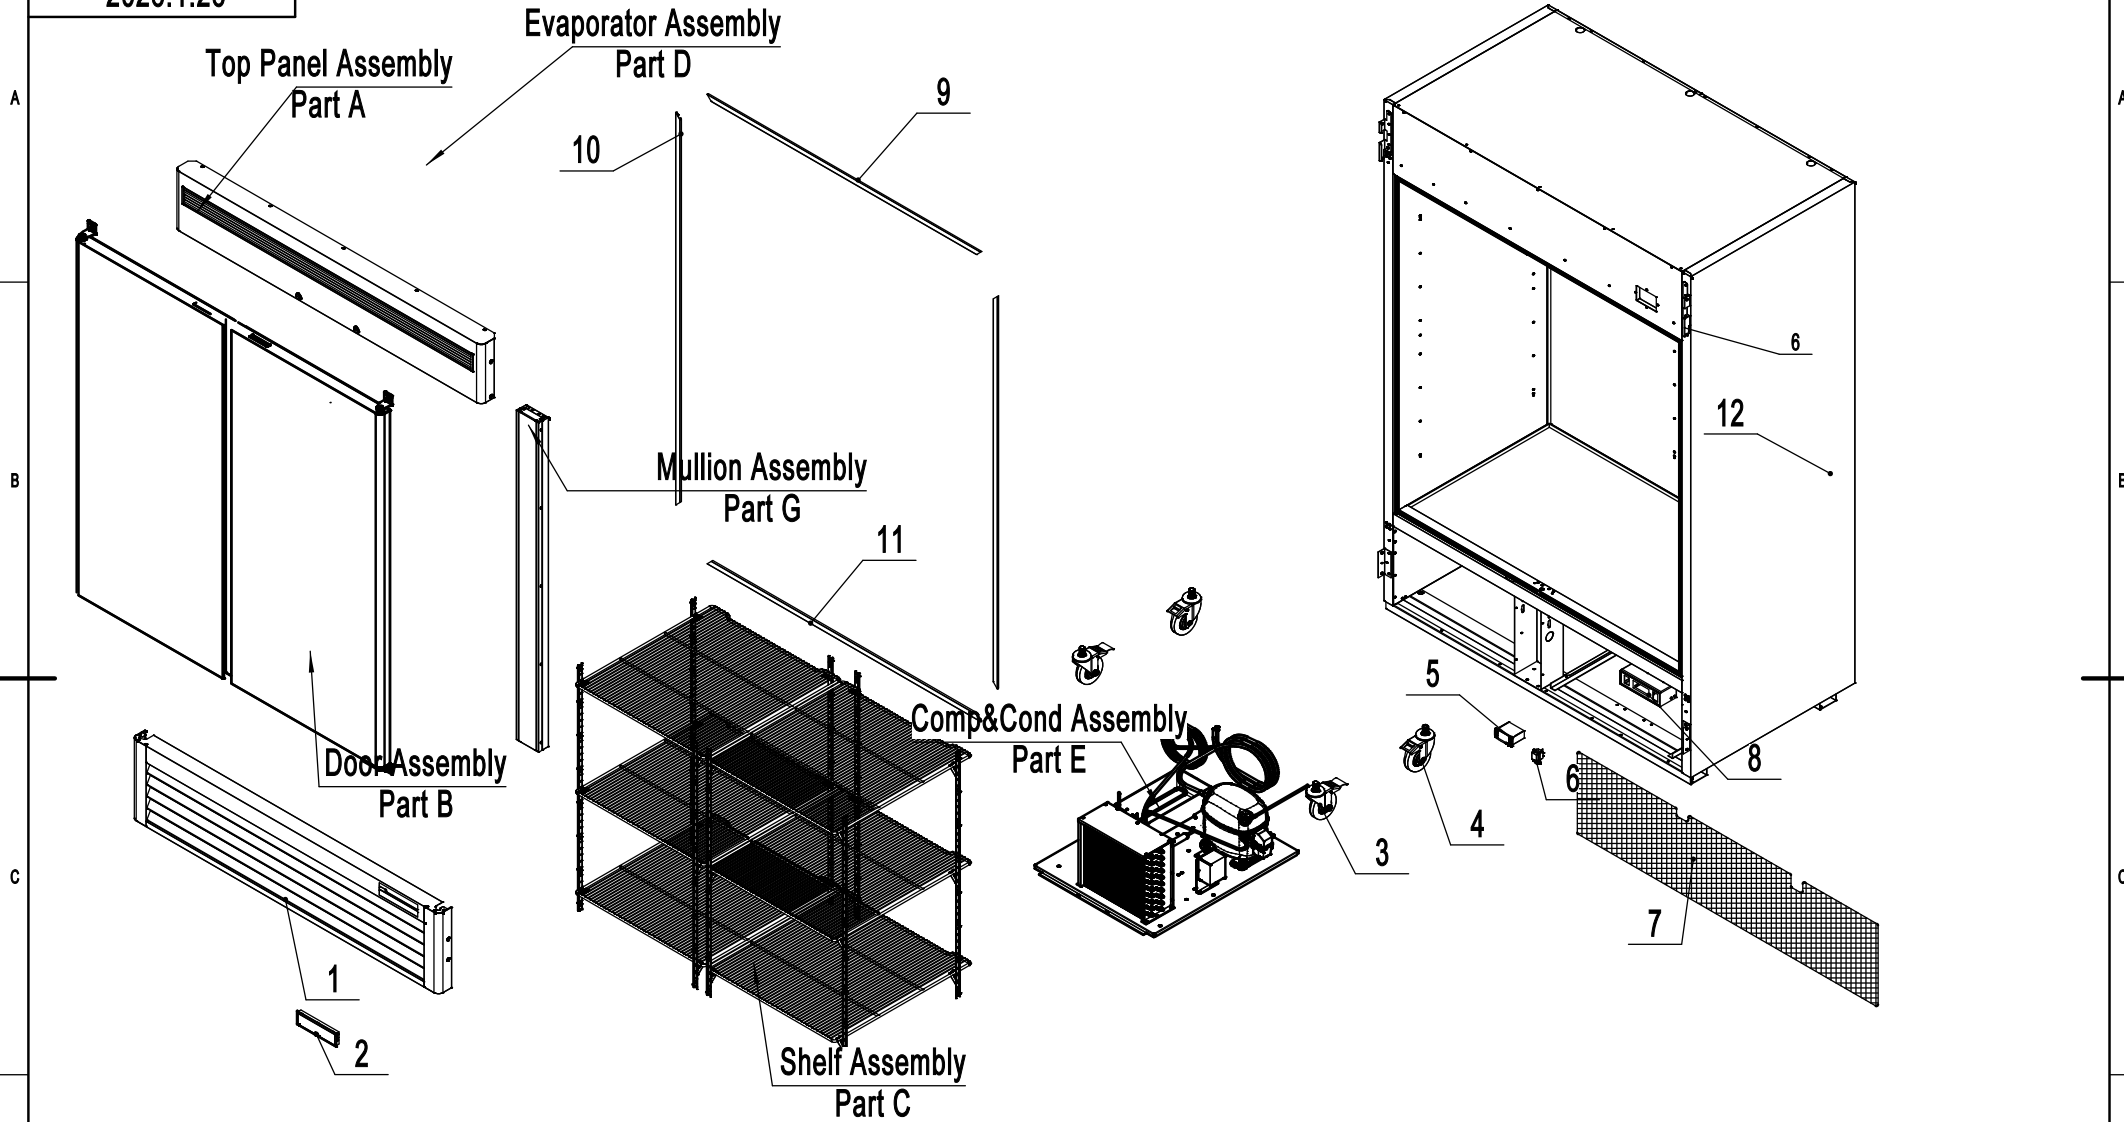

MBL8960PL21C

2026.1.26

12	MBL8960206000	Cabinet Assembly	1
11	R04012000269	Left-Right Frame Cover	1
10	R04012000268	Bottom Frame Cover	2
9	R04012000270	Top Frame Cover	1
8	R04011000104	Controller Bracket	1
7	R06005000027	Back Barrier	1
6	R03008000008	Power Switch	1
5	R03002000040-CCAZW	Digital Controller	1
4	R06001000010	4" M14 Stem Caster W/O Brake	2
3	R06001000011	4" M14 Stem Caster W/ Brake	2
2	R04011000102	Controller Cover	1
1	MBL8960211010	Bottom Panel Assembly	1
No.	Part#	Part Name	Qty

Part A 2026.1.24

MBL8960211000

2	R06003000004	Lock	2
1	MBL8960211000	Top Panel	1
No.	Part#	Part Name	Qty

Part B 2026.1.24

MBL8960201010/MBL8960201000

15	R06007000083	Door Spring Bar	2
14	R06007000041	Right-Bottom Hinge	1
13	R05007000005	SS Screw M6x8	2
12	R06007000101	Door Brake-Bottom	2
11	R06007000042	Left-Bottom Hinge	1
10	R06007000039	Right-Top Hinge	1
9	R04003000053	Door Gasket	2
8	MBL8960201000	Right Door	1
7	R06007000099	Door Brake -Right	1
6	R04011000089	Door Shaft Sleeve-Bottom	2
5	R06007000100	Door Brake -Left	1
4	MBL8960201010	Left Door	1
3	R04011000088	Door Shaft Sleeve-Top	2
2	R05002000019	SS Screw M5x12	12
1	R06007000040	Left-Top Hinge	1
No.	Part#	Part Name	Qty