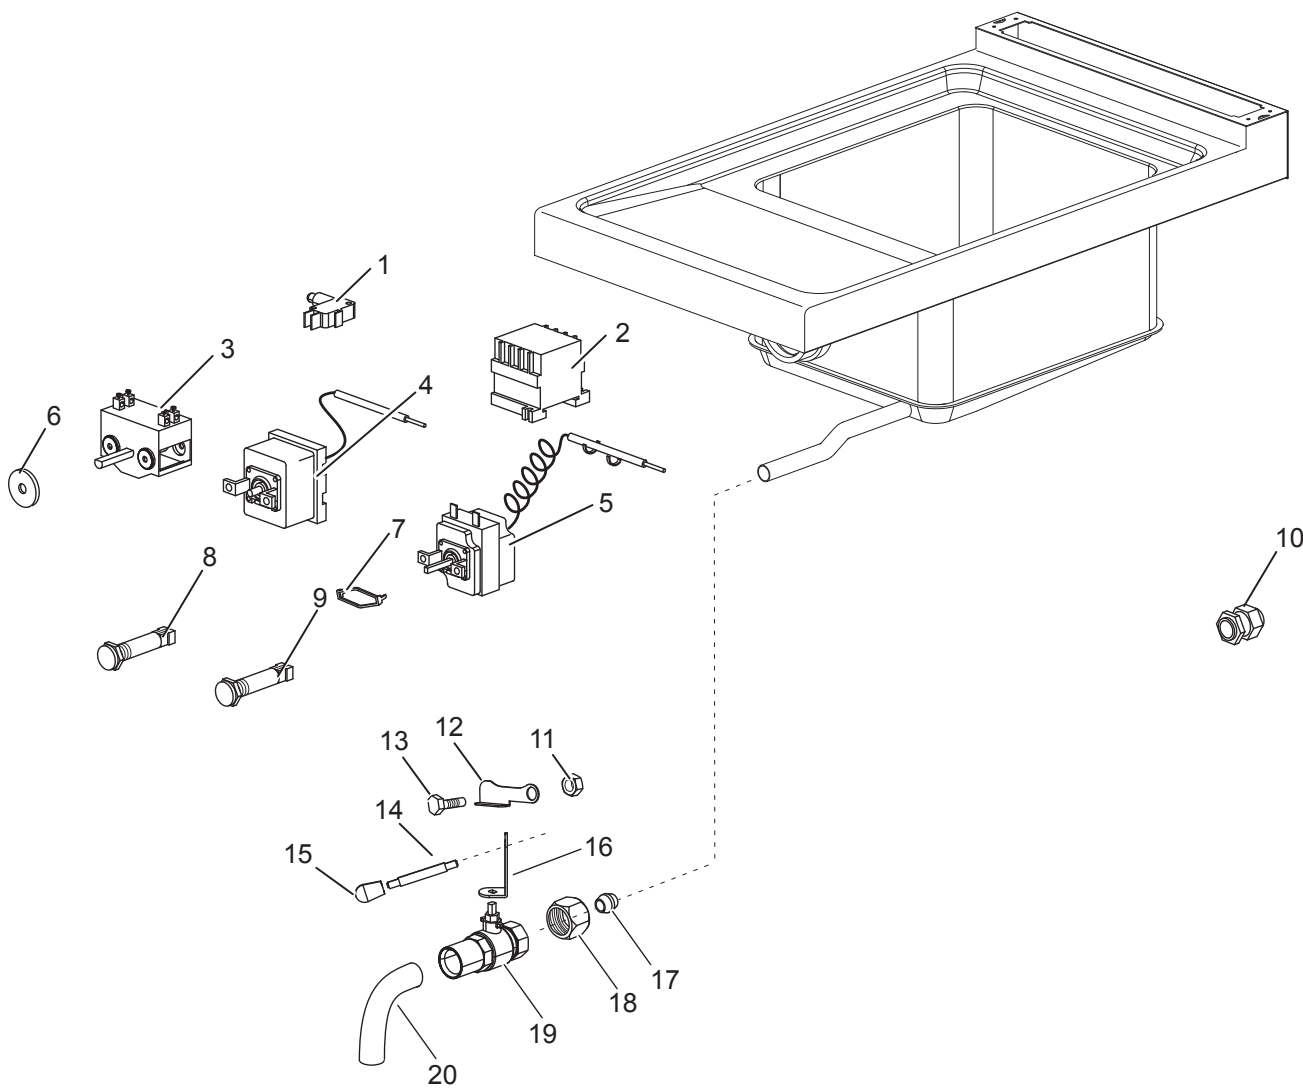

Listino componenti per pagina 3

1	175286 <i>Recommended spare parts</i>	MICROINTERRUTTORE MICRO INTERRUPTEUR -UL- MICROSCHALTER -UL- MICRO SWITCH -UL-	
2	RTFOC00466 <i>Recommended spare parts</i>	RELE RELAIS SCHÜTZ RELAIS CONTACTOR	
3	RTCU900110 <i>Recommended spare parts</i>	COMMUTATORE TERMOSTATO COMMUTATEUR POUR THERMOSTAT TAKTSCHALTER THERMOSTAT COMMUTATOR	
4	182100	TERMOSTATO DI SICUREZZA THERMOSTAT DE SECURITE SICHERHEITSTHERMOSTAT SAFETY THERMOSTAT	
5	180498 <i>Recommended spare parts</i>	TERMOSTATO DI LAVORO T.180°C THERMOSTAT DE TRAVAIL T.180°C ARBEITSTHERMOSTAT T.180°C WORKING THERMOSTAT T.180°C	
6	RTCU800185 <i>Recommended spare parts</i>	GUARNIZIONE ASTA COMMUTATORE JOINT POUR BARRE DU COMMUTATEUR DICHTUNG WELLE TAKTSCHALTER GASKET FOR COMMUTATOR ROD	
7	RTCU900112 <i>Recommended spare parts</i>	STAFFA ALTA COMMUTATORE/TERMOSTATO CROCHET POUR COMMUTATEUR/THERMOSTAT HOEHER HALTEBUEGEL UMSCHALTER/THERMOSTAT HIGH BRACKET COMMUTATOR/THERMOSTAT	
8	166465 <i>Recommended spare parts</i>	LAMPADINA SPIA VERDE LAMPE TEMOIN VERTE GRUNE KONTROLLEUCHTE GREEN WARNING LIGHT	
9	166466 <i>Recommended spare parts</i>	LAMPADINA SPIA ARANCIONE LAMPE DE SIGNALATION ORANGE ORANGE KONTROLLEUCHTE ORANGE LAMP LIGHT	
10	RTBF700021	F/CAVO PG16 SERRE CABLE PG16 KABELDURCHFÜHRUNG PG16 CHOCK PG16	
11	RTMIN00155	DADO M5 ECROU M5 NUSS M5 NUT M5	
12	167303	FERMO ASTA RUBINETTO SCARICO BLOCAGE PIVOT VIDANGE BEFESTIGUNG FUER ABLASSHAHN-STAB DRAIN SHAFT LOCK	
13	172792	PERNO RUBINETTO SCARICO PIVOT BOLZEN PIN	
14	RTCU700412	ASTA RUBINETTO SCARICO PIVOT ROBINET VIDANGE ABLASSHAHN-STAB DRAIN TAP SHAFT	
15	RTCU700413	MANOPOLA ASTA SCARICO POIGNEE POUR PIVOT VIDANGE ABLASSSTAB-KNOPF DRAIN SHEFT KNOB