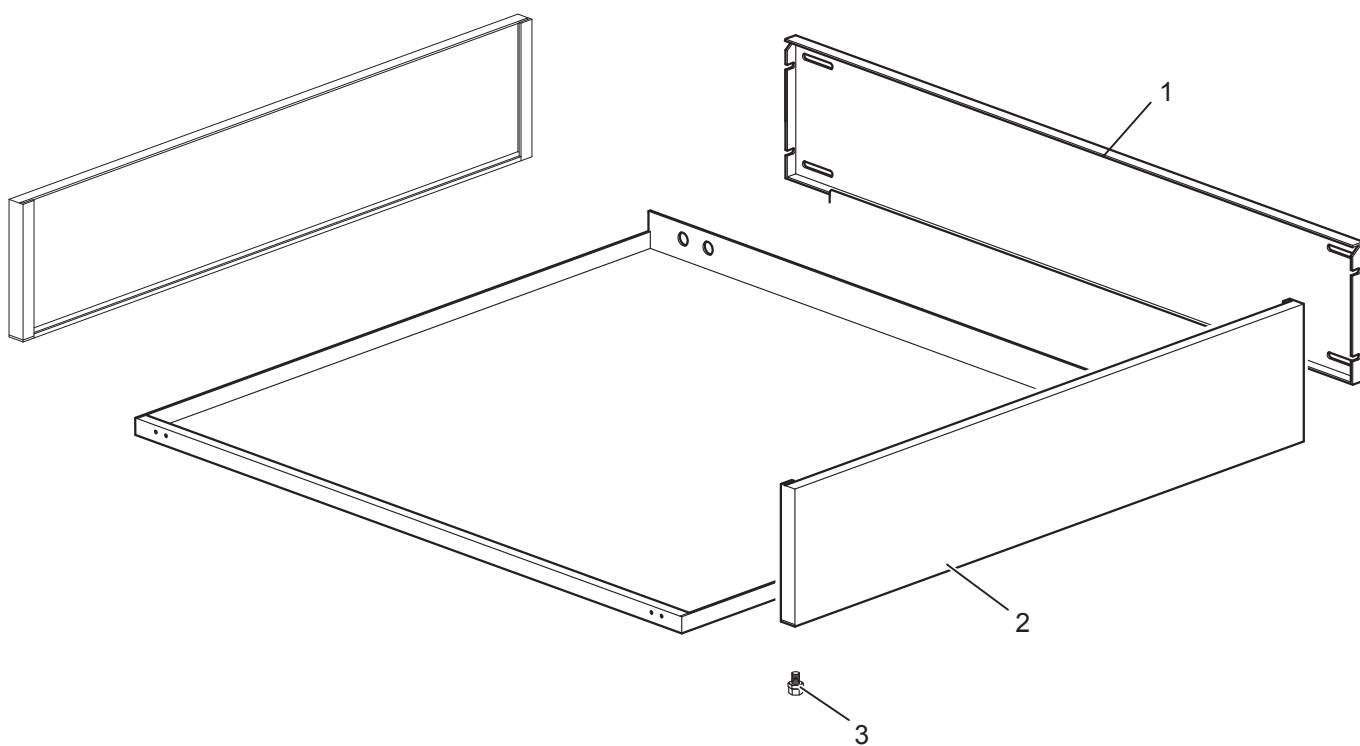

1	184630	GRIGLIA CAMINO GRILLE POUR CHEMINÉE KAMINROST CHIMNEY GRILL	
3	180875	SQUADRETTA PLAQUE WINKEL PLATE	
4	RTBF800020	MANIGLIA MANETTE HANDGRIFF HANDLE	
5	166648	COPERCHIO VASCA COUVERCLE CUVE BECKEN-DECKEL TANK LID	
6	A770000150	A770046.CESTELLO X FRIGGITRICE A770046.PANIER X FRITEUSE A770046-OMN, 26x29,5x12cm KORB FUER FRITTEUSE A770046.BASKET FRYER	
7	RTCU700448	GRIGLIA SUPPORTO CESTELLO GRILLE SUPPORT PANIER ROST FUER KORBHALTER BASKET SUPPORT GRID	
9	180950 <i><u>Recommended spare parts</u></i>	RESISTENZA 9KW RESISTANCE 9KW HEIZKÖRPER 9KW HEATING ELEMENT 9KW	
10	RTCU700565 <i><u>Recommended spare parts</u></i>	GUARNIZIONE RESISTENZA JOINT POUR RESISTANCE DICHTUNG GASKET FOR HEATING ELEMENT	
11	RTMIN00283	SEEGER SEEGER SEEGER SEEGER	
12	174888	CRUSCOTTO PANNEAU DE CONTROLE FRONT BLENDE CONTROL PANEL	
16	168878 <i><u>Recommended spare parts</u></i>	CORPO MANOPOLA COMMUTATORE POIGNEE COMMUTATEUR UMSCHALTER-KNOPFKOERPER COMMUTATOR KNOB	
17	168516 <i><u>Recommended spare parts</u></i>	ANELLO MANOPOLA TERMOSTATO RING THERMOSTAT KLEBERING KNEBEL THERMOSTAT THERMOSTAT RING	