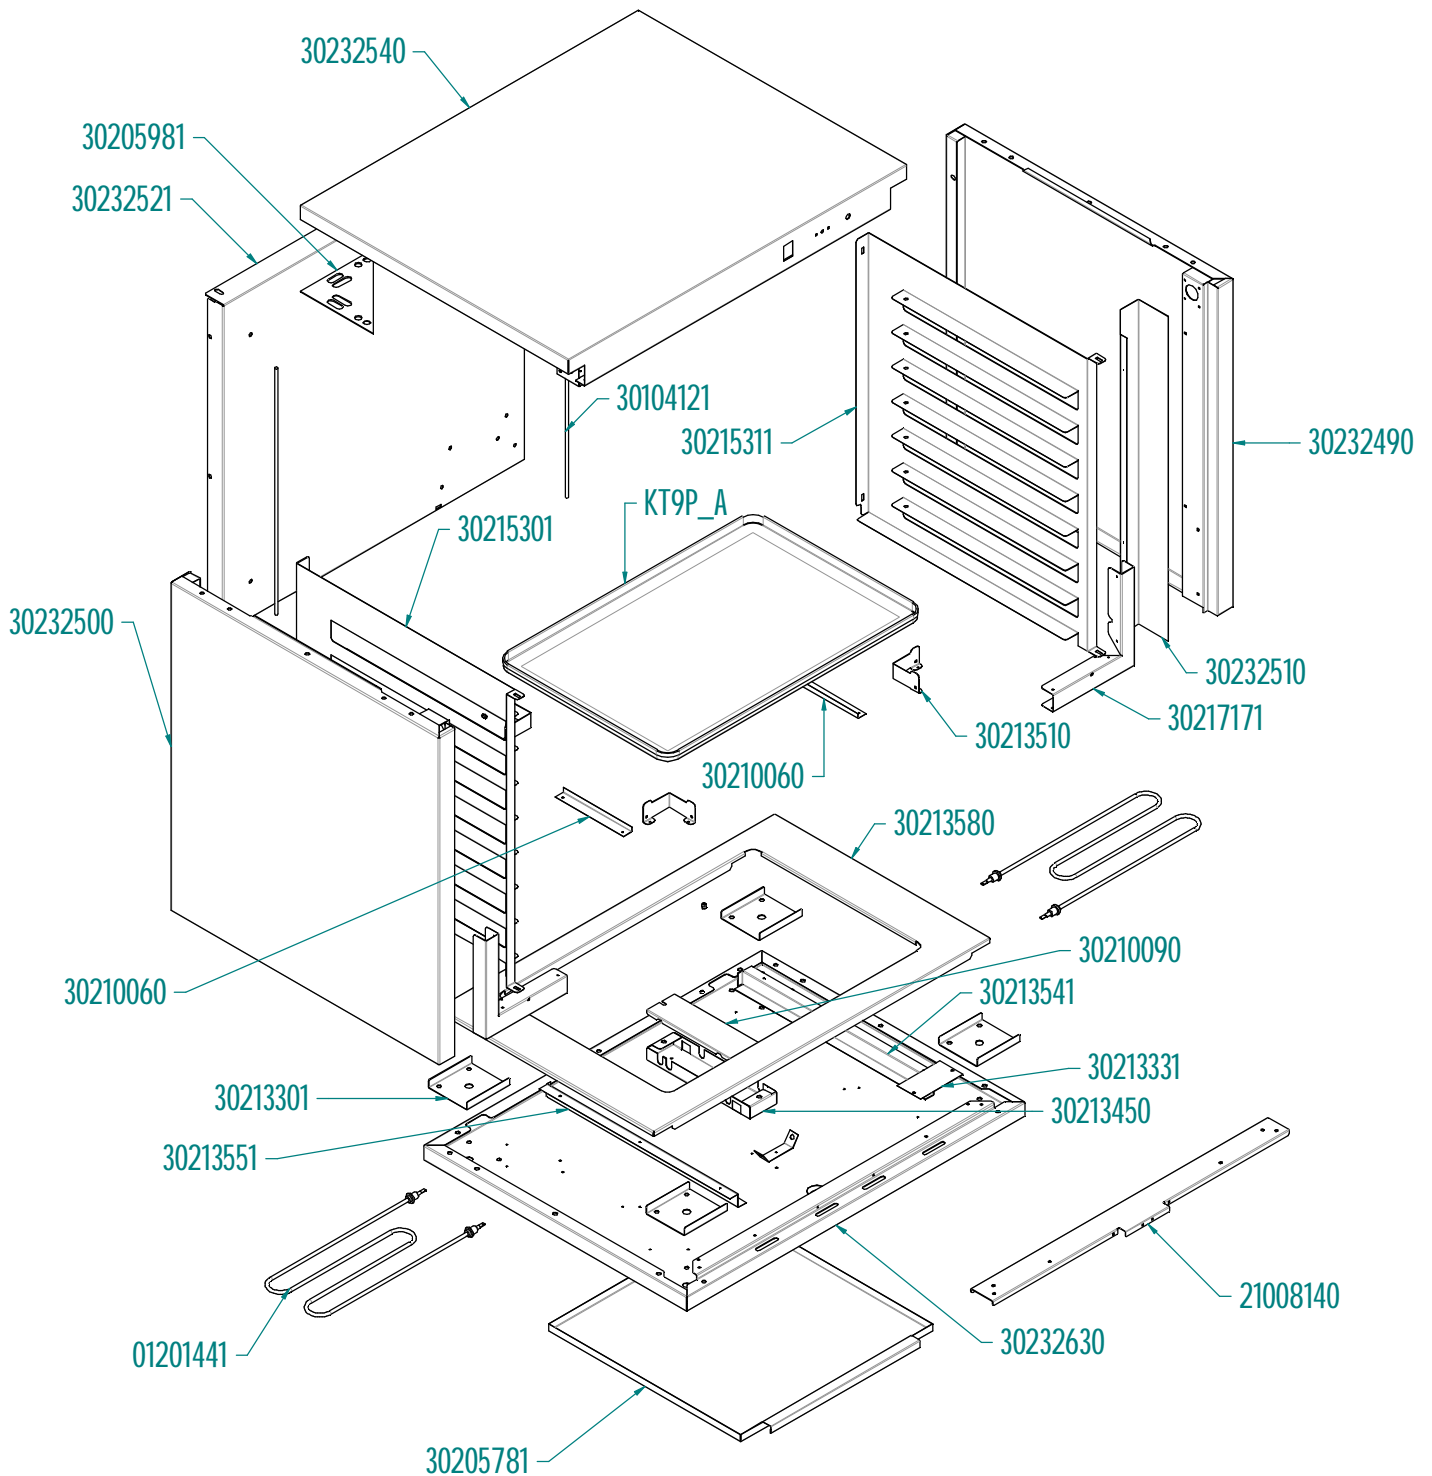

titolo documento/identificazione::

EKL864N

revisione:

Rev. 0

tipo documento:

ESPLOSO - EXPLODED VIEW - VUE ECLATEE -
EXPLOSIONPLAN - VISTA EXPLODIDA -
В РАЗОБРАННОМ ВИДЕ

cod. identificazione

X:\Sgq\PRODOTTI\5 -
ACCESSORI\2-TAVOLINEka
TAVOLI LINEA
MK\Exploded view
EKL864N

titolo documento/identificazione::

EKL864N

revisione:

Rev. 0

CORPO LIEVITATORE

tipo documento:

ESPLOSO - EXPLODED VIEW - VUE ECLATEE -
EXPLOSIONPLAN - VISTA EXPLODIDA -
В РАЗОБРАННОМ ВИДЕ

cod. identificazione

X:\Sgq\PRODOTTI\5 -
ACCESSORI\2-TAVOLI\Eka
TAVOLI LINEA
MK\Exploded view
EKL864N

titolo documento/identificazione::

EKL864N

revisione:

Rev. 0

PORTA

tipo documento:

ESPLOSO - EXPLODED VIEW - VUE ECLATEE -
EXPLOSIONPLAN - VISTA EXPLODIDA -
В РАЗОБРАННОМ ВИДЕ

cod. identificazione

X:\Sgq\PRODOTTI\5 -
ACCESSORI\2-TAVOLI\Eka
TAVOLI LINEA
MK\Exploded view
EKL864N

titolo documento/identificazione::

EKL864N

revisione:

Rev. 0

IMPIANTO ELETTRICO