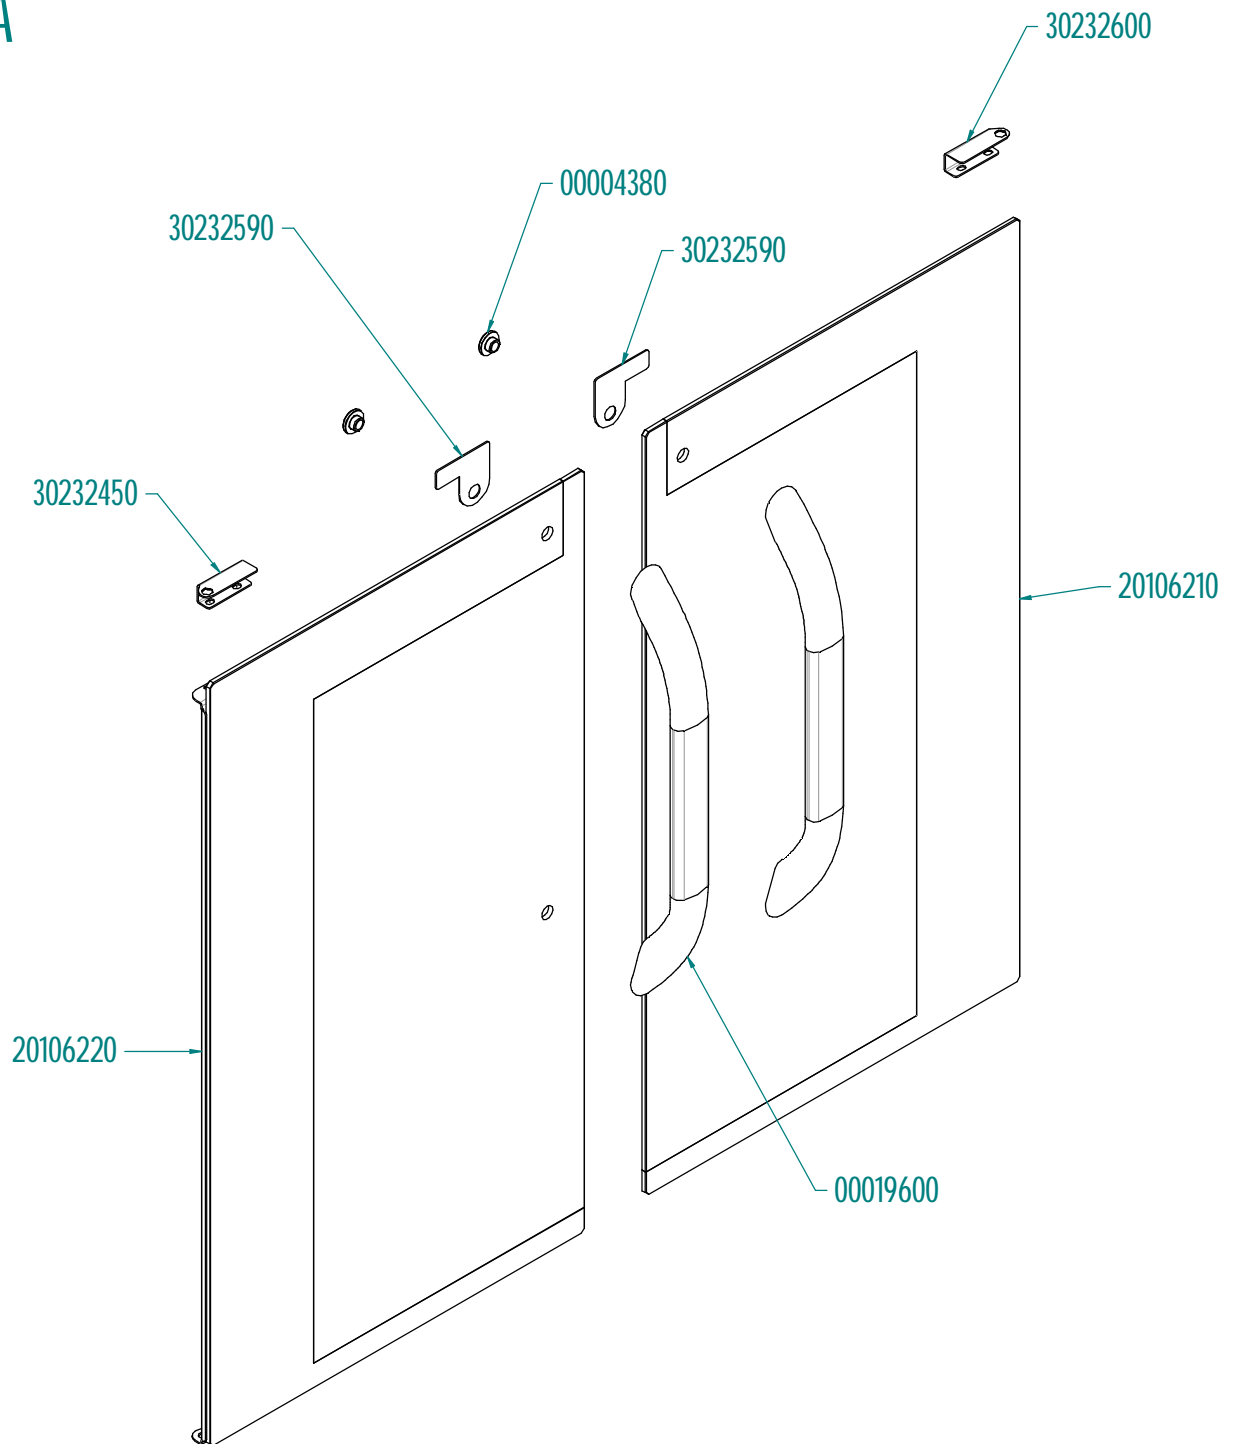

X:\Sgq\PRODOTTI\5 -
ACCESSORI\2-TAVOLI\Eka
TAVOLI LINEA
MK\Exploded view
EKL864N

titolo documento/identificazione::

EKL864N

revisione:

Rev. 0

PORTA

tipo documento:

ESPLOSO - EXPLODED VIEW - VUE ECLATEE -
EXPLOSIONPLAN - VISTA EXPLODIDA -
В РАЗОБРАННОМ ВИДЕ

cod. identificazione

X:\Sgq\PRODOTTI\5 -
ACCESSORI\2-TAVOLI\Eka
TAVOLI LINEA
MK\Exploded view
EKL864N

titolo documento/identificazione::

EKL864N

revisione:

Rev. 0

IMPIANTO ELETTRICO