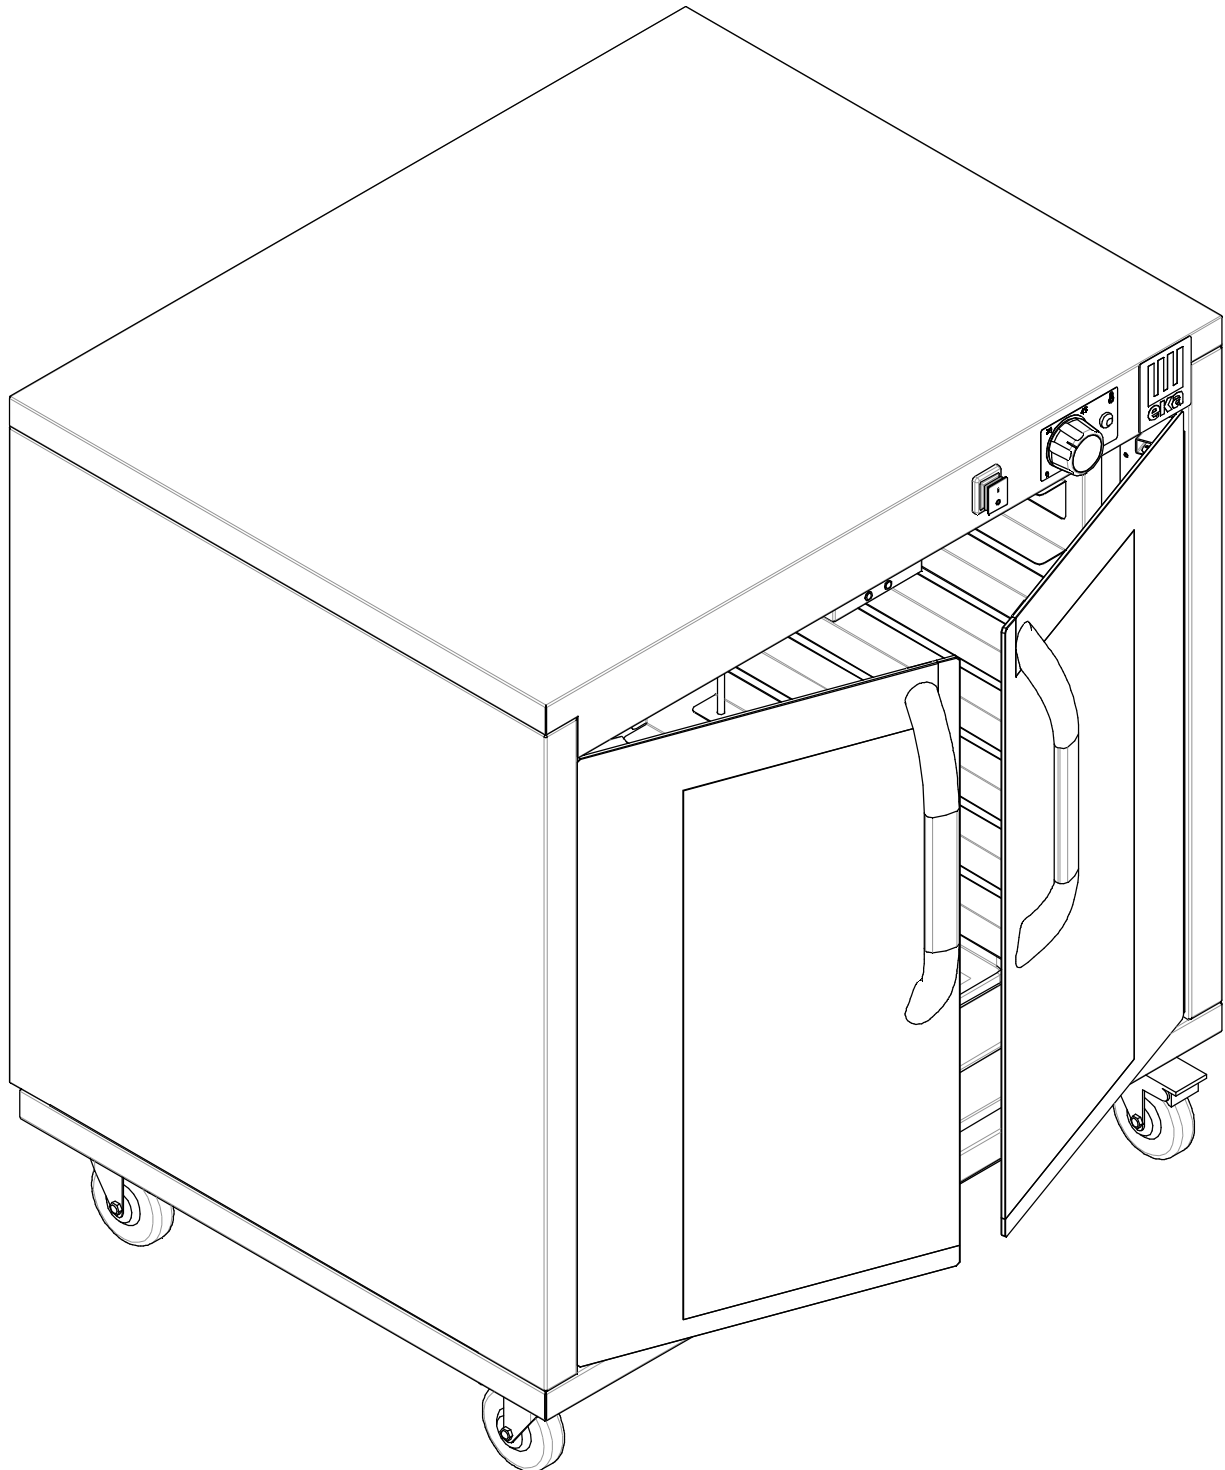

tipo documento:

ESPLOSO - EXPLODED VIEW – VUE ECLATEE –
EXPLOSIONPLAN – VISTA EXPLODIDA -
В РАЗОБРАННОМ ВИДЕ

cod. identificazione

X:\Sgq\PRODOTTI\5 -
ACCESSORI\2-TAVOLI\LEka
TAVOLI LINEA
MK\Exploded view
EKL864N

titolo documento/identificazione::

EKL864N

revisione:

Rev. 0

tipo documento:

ESPLOSO - EXPLODED VIEW - VUE ECLATEE -
EXPLOSIONPLAN - VISTA EXPLODIDA -
В РАЗОБРАННОМ ВИДЕ

cod. identificazione

X:\Sgq\PRODOTTI\5 -
ACCESSORI\2-TAVOLINEka
TAVOLI LINEA
MK\Exploded view
EKL864N

titolo documento/identificazione::

EKL864N

revisione:

Rev. 0

CORPO LIEVITATORE

tipo documento:

ESPLOSO - EXPLODED VIEW - VUE ECLATEE -
EXPLOSIONPLAN - VISTA EXPLODIDA -
В РАЗОБРАННОМ ВИДЕ

cod. identificazione

X:\Sgq\PRODOTTI\5 -
ACCESSORI\2-TAVOLI\Eka
TAVOLI LINEA
MK\Exploded view
EKL864N

titolo documento/identificazione::

EKL864N

revisione:

Rev. 0

PORTA

tipo documento:

ESPLOSO - EXPLODED VIEW - VUE ECLATEE -
EXPLOSIONPLAN - VISTA EXPLODIDA -
В РАЗОБРАННОМ ВИДЕ