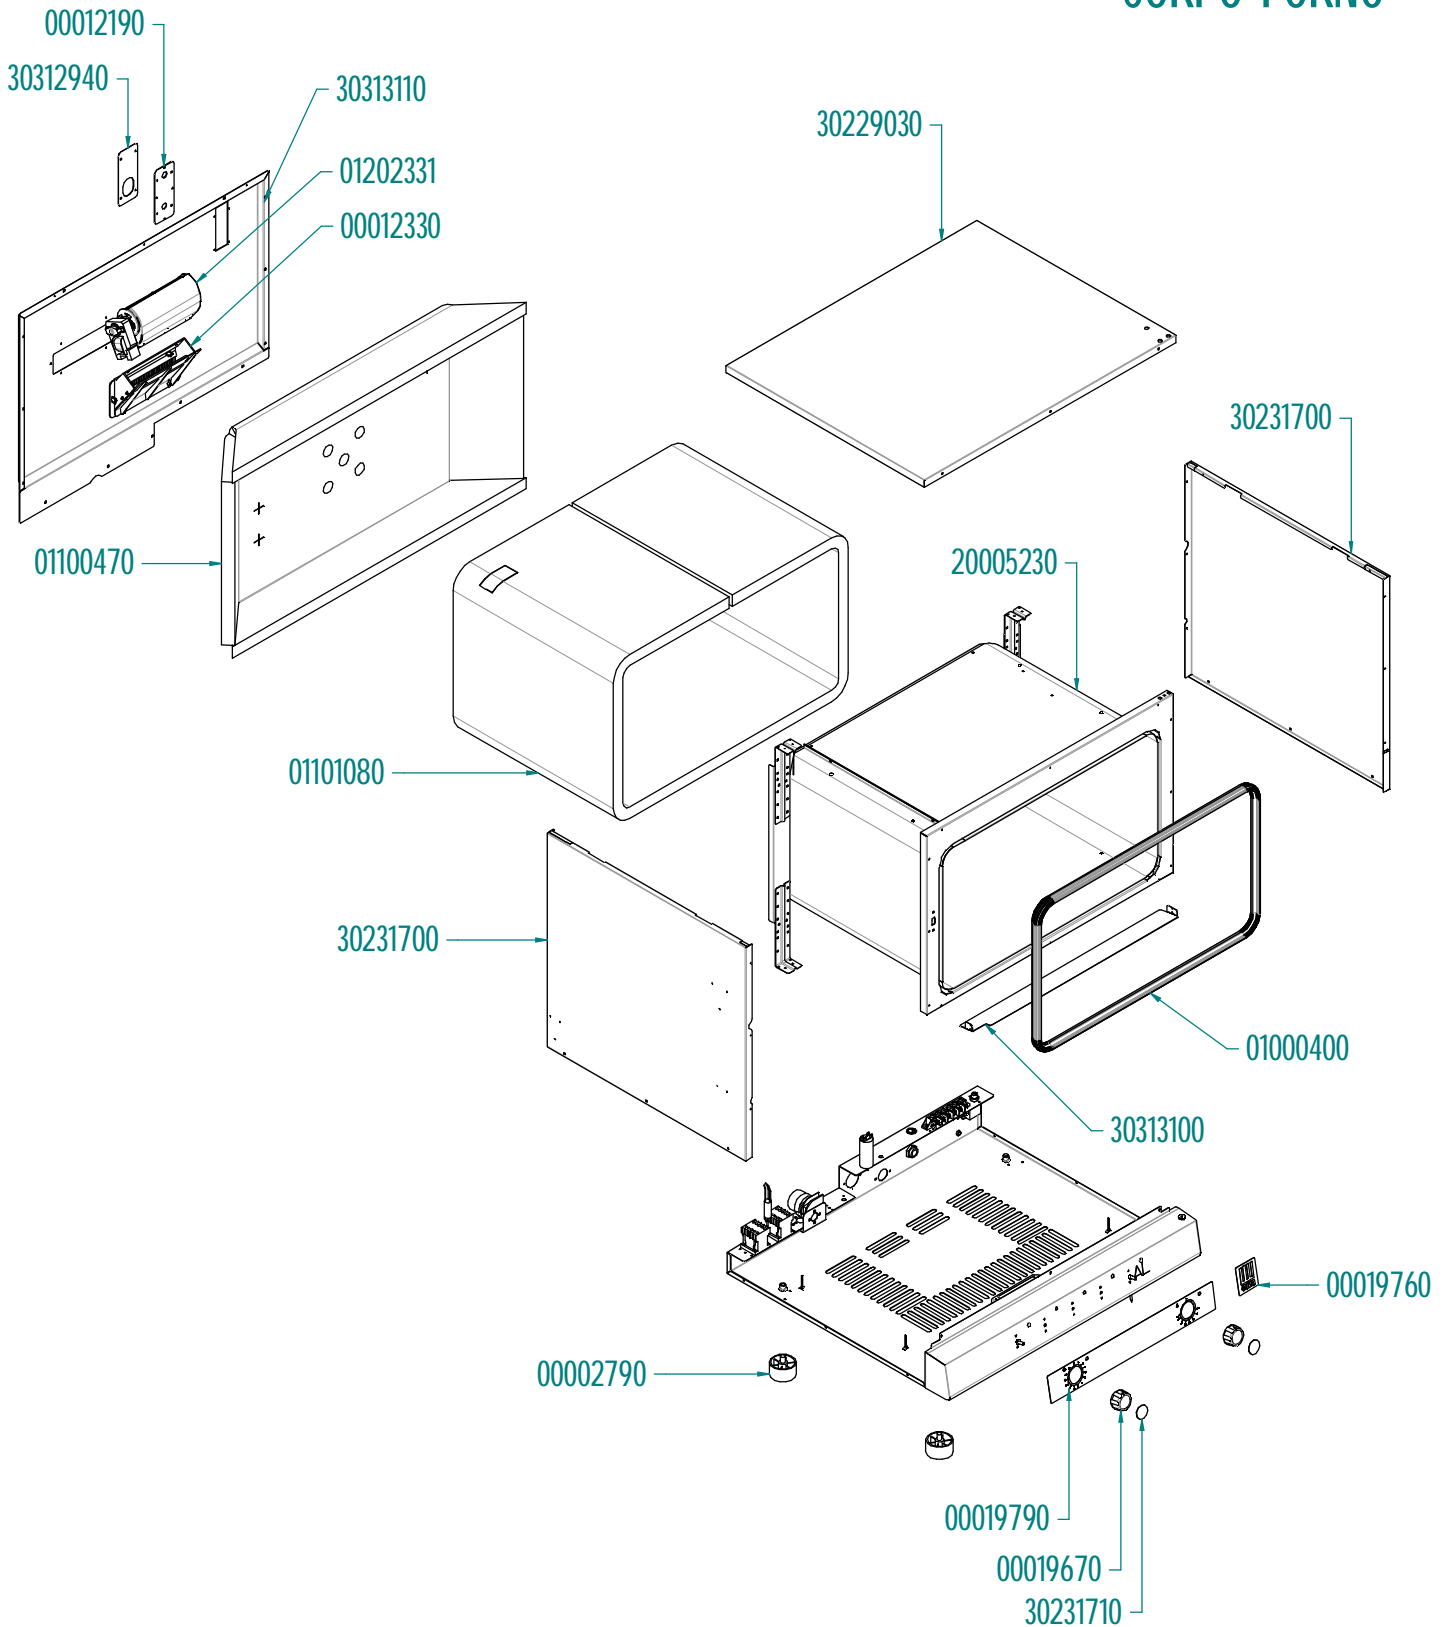

titolo documento/identificazione::

EKF464NALP

revisione:

Rev. 0

tipo documento:

ESPLOSO - EXPLODED VIEW - VUE ECLATEE -
EXPLOSIONPLAN - VISTA EXPLODIDA -
В РАЗОБРАННОМ ВИДЕ

cod. identificazione

\\W2019srv-ut\intranet-ut\
Ufficio Tecnico\6_Progetti
Nuovi
(SP)\FORNIEKF464\NALP

titolo documento/identificazione::

EKF464NALP

revisione:

Rev. 0

CORPO FORNO

tipo documento:

ESPLOSO - EXPLODED VIEW - VUE ECLATEE -
EXPLOSIONPLAN - VISTA EXPLODIDA -
В РАЗОБРАННОМ ВИДЕ

cod. identificazione