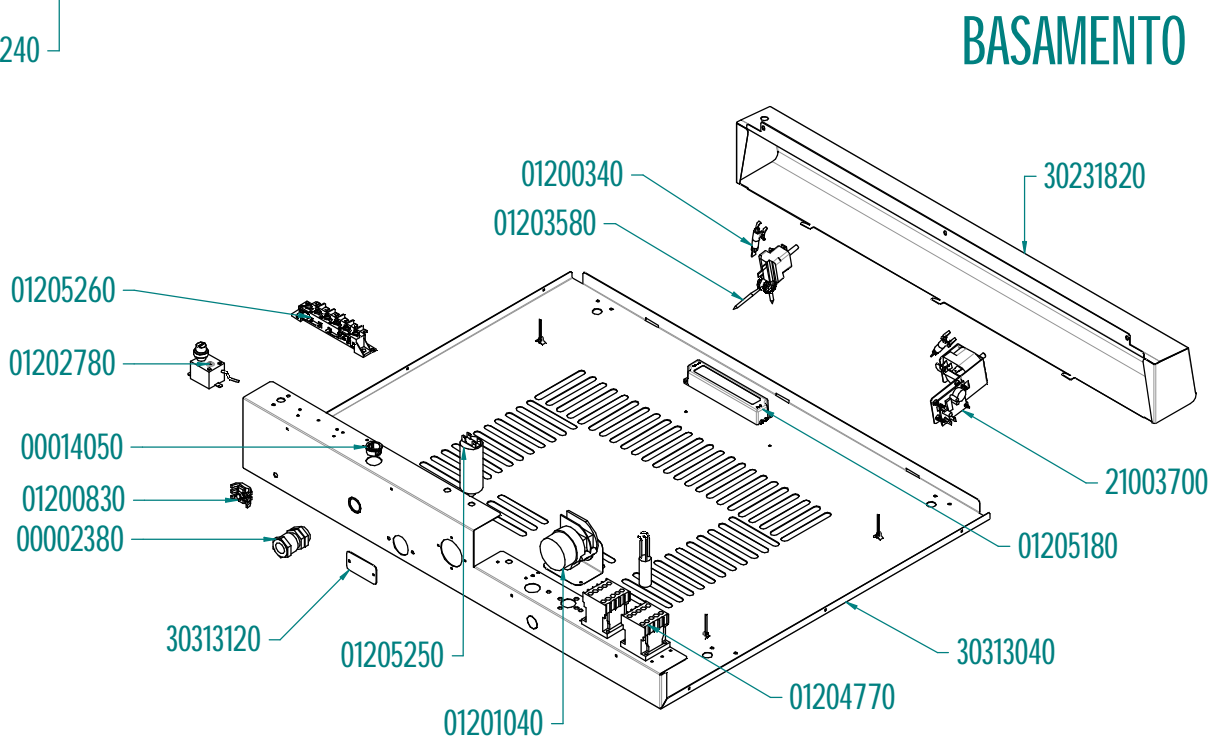

tipo documento:

ESPLOSO - EXPLODED VIEW - VUE ECLATEE -
EXPLOSIONPLAN - VISTA EXPLODIDA -
В РАЗОБРАННОМ ВИДЕ

cod. identificazione

\\W2019srv-ut\intranet-ut\
Ufficio Tecnico\6_Progetti
Nuovi
(SP)\FORNIEKF464\NALP

titolo documento/identificazione::

EKF464NALP

revisione:

Rev. 0