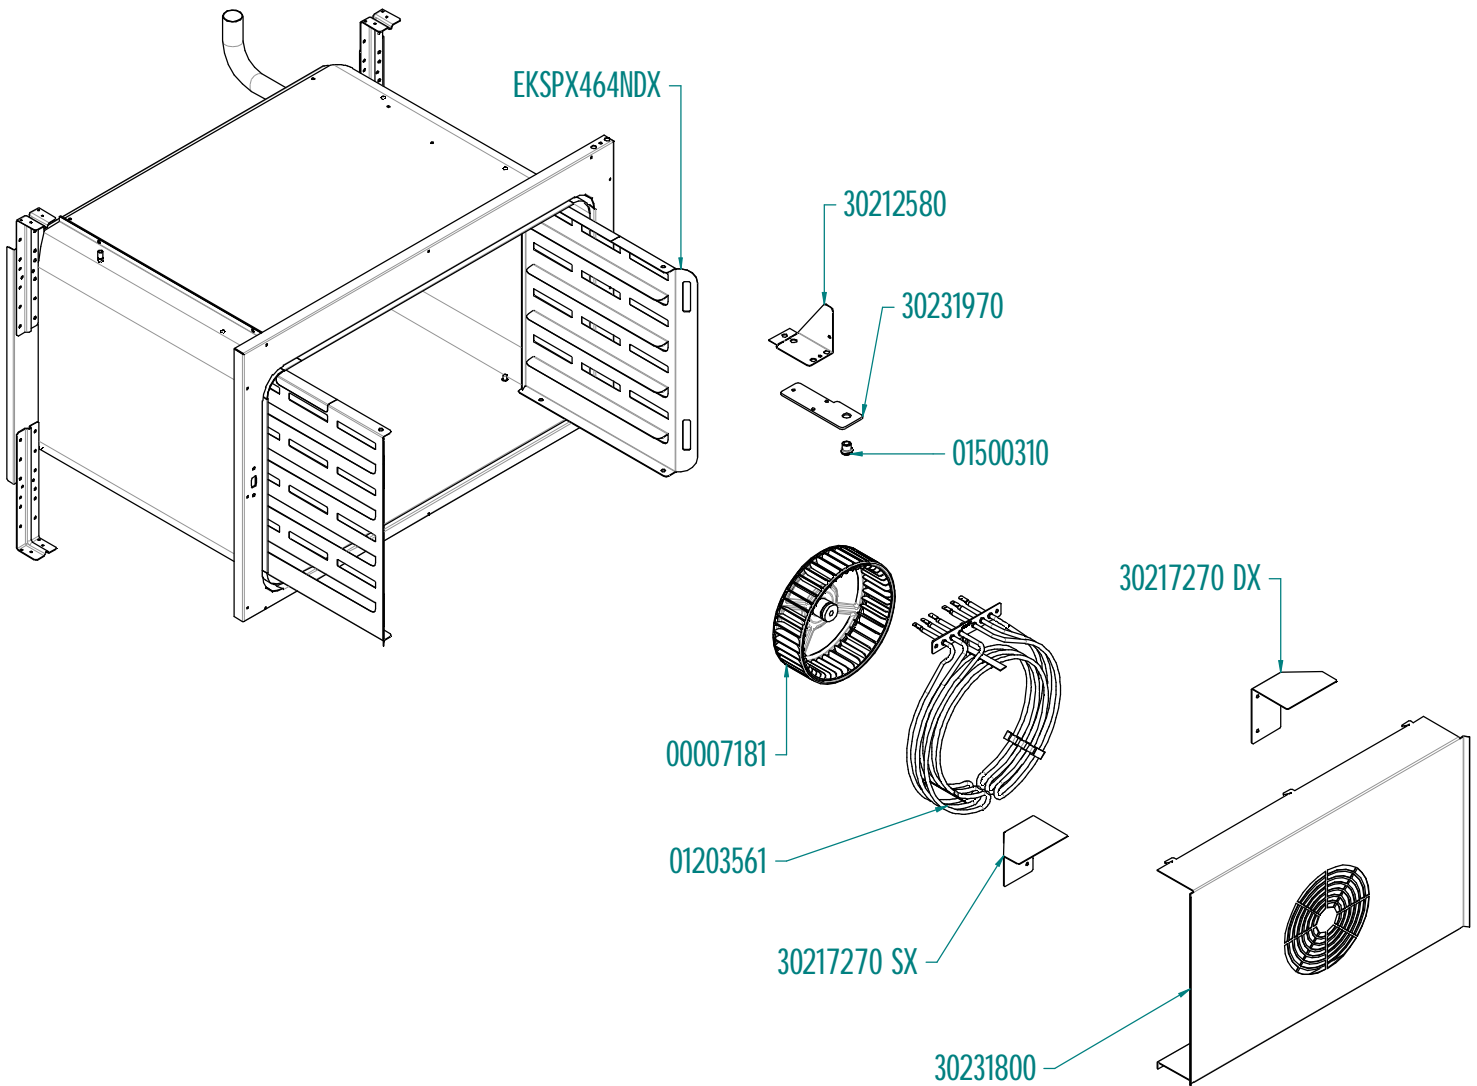

tipo documento:

ESPLOSO - EXPLODED VIEW – VUE ECLATEE –
EXPLOSIONPLAN – VISTA EXPLODIDA -
В РАЗОБРАННОМ ВИДЕ

cod. identificazione

\\W2019srv-ut\intranet-ut\
Ufficio Tecnico\6_Progetti
Nuovi
(SP)\FORNIEKF464NALP

titolo documento/identificazione::

EKF464NALP

revisione:

Rev. 0

ANTERIORE