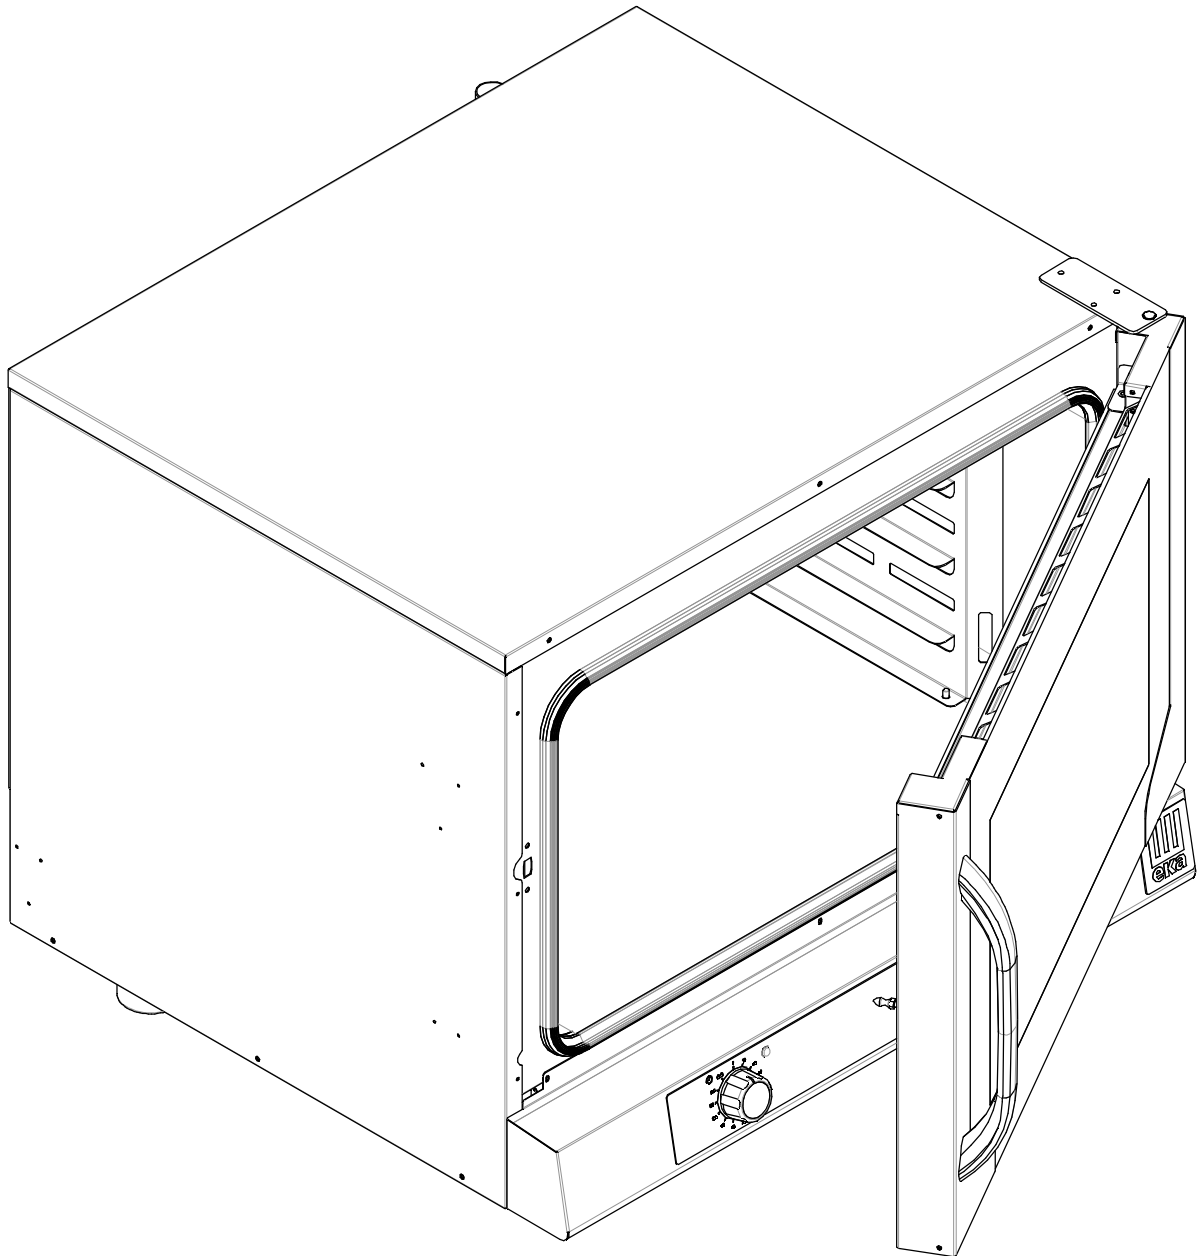

tipo documento:

ESPLOSO - EXPLODED VIEW – VUE ECLATEE –
EXPLOSIONPLAN – VISTA EXPLODIDA -
В РАЗОБРАННОМ ВИДЕ

cod. identificazione

\\W2019srv-ut\intranet-ut\
Ufficio Tecnico\6_Progetti
Nuovi
(SP)\FORNIEKF464\NALP

titolo documento/identificazione::

EKF464NALP

revisione:

Rev. 0

tipo documento:

ESPLOSO - EXPLODED VIEW - VUE ECLATEE -
EXPLOSIONPLAN - VISTA EXPLODIDA -
В РАЗОБРАННОМ ВИДЕ

cod. identificazione

\\W2019srv-ut\intranet-ut\
Ufficio Tecnico\6_Progetti
Nuovi
(SP)\FORNIEKF464\NALP

titolo documento/identificazione::

EKF464NALP

revisione:

Rev. 0

CORPO FORNO

tipo documento:

ESPLOSO - EXPLODED VIEW - VUE ECLATEE -
EXPLOSIONPLAN - VISTA EXPLODIDA -
В РАЗОБРАННОМ ВИДЕ

cod. identificazione