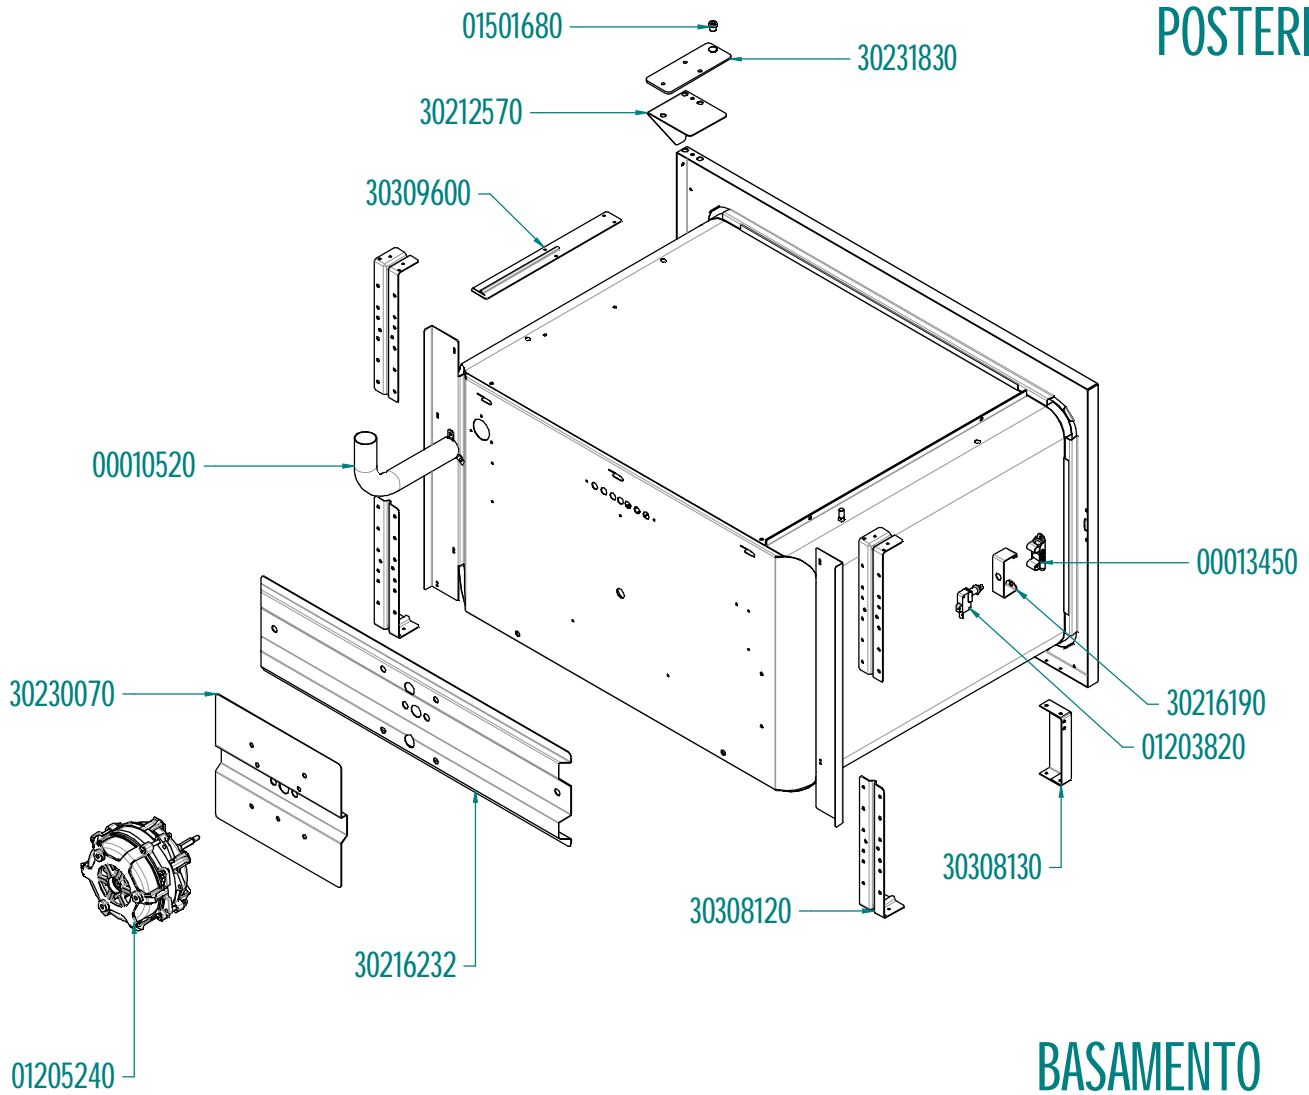

tipo documento:

ESPLOSO - EXPLODED VIEW - VUE ECLATEE -
EXPLOSIONPLAN - VISTA EXPLODIDA -
В РАЗОБРАННОМ ВИДЕ

cod. identificazione

\\W2019srv-ut\intranet-ut\
Ufficio Tecnico\6_Progetti
Nuovi
(SP)\FORNIEKF464\NALP

titolo documento/identificazione::

EKF464NALP

revisione:

Rev. 0