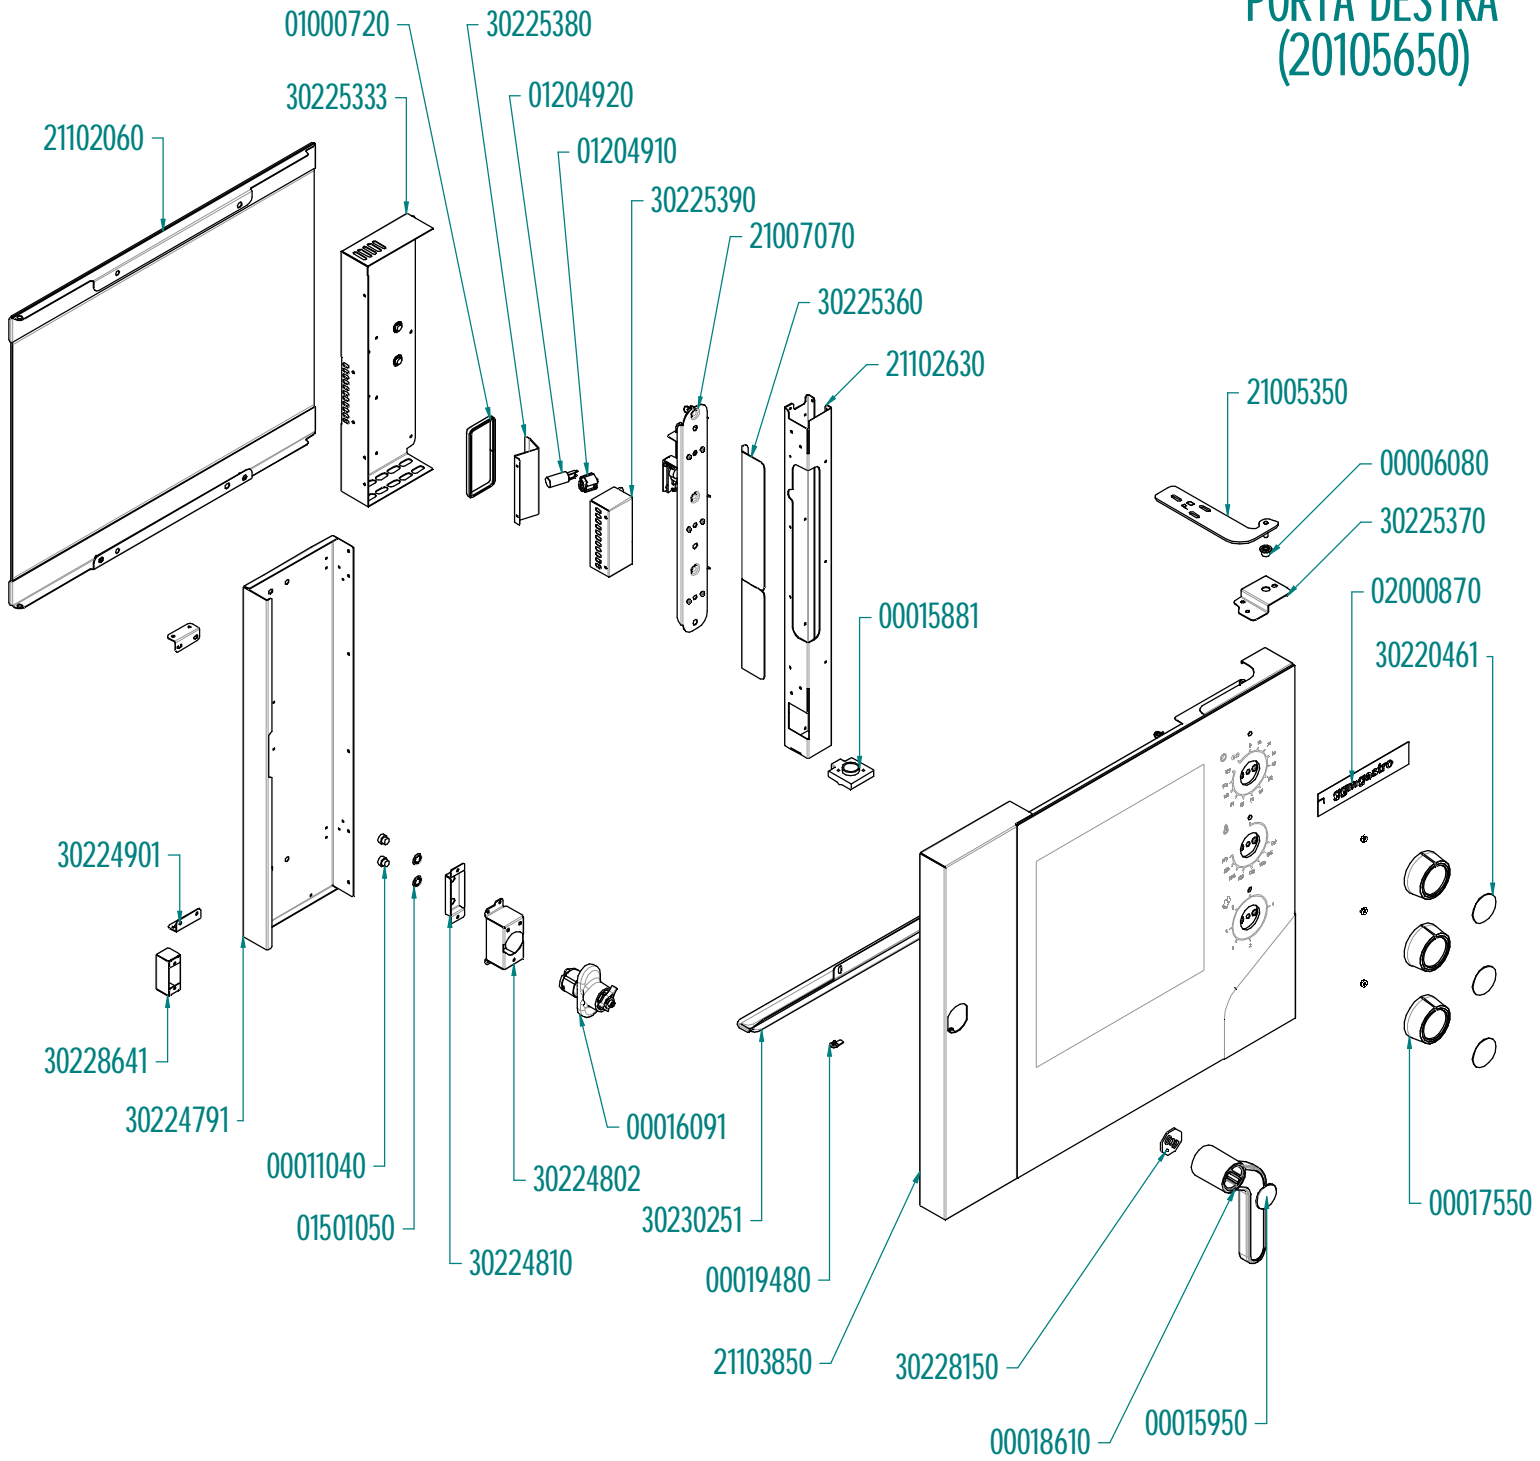

MUFFOLA ANTERIORE

	tipo documento: ESPLOSO - EXPLODED VIEW – VUE ECLATEE – EXPLOSIONPLAN – VISTA EXPLODIDA - В РАЗОБРАННОМ ВИДЕ	cod. identificazione
	titolo documento/identificazione:: KDMTE511	
	revisione: Rev. 2	

IMPIANTO ELETTRICO

	tipo documento: ESPLOSO - EXPLODED VIEW – VUE ECLATEE – EXPLOSIONPLAN – VISTA EXPLODIDA - В РАЗОБРАННОМ ВИДЕ	cod. identificazione
	titolo documento/identificazione:: KDMTE511	
	revisione: Rev. 2	

PORTA DESTRA (20105650)

	tipo documento: ESPLOSO - EXPLODED VIEW – VUE ECLATEE – EXPLOSIONPLAN – VISTA EXPLODIDA - В РАЗОБРАННОМ ВИДЕ	cod. identificazione
	titolo documento/identificazione:: KDMTE511	
	revisione: Rev. 2	