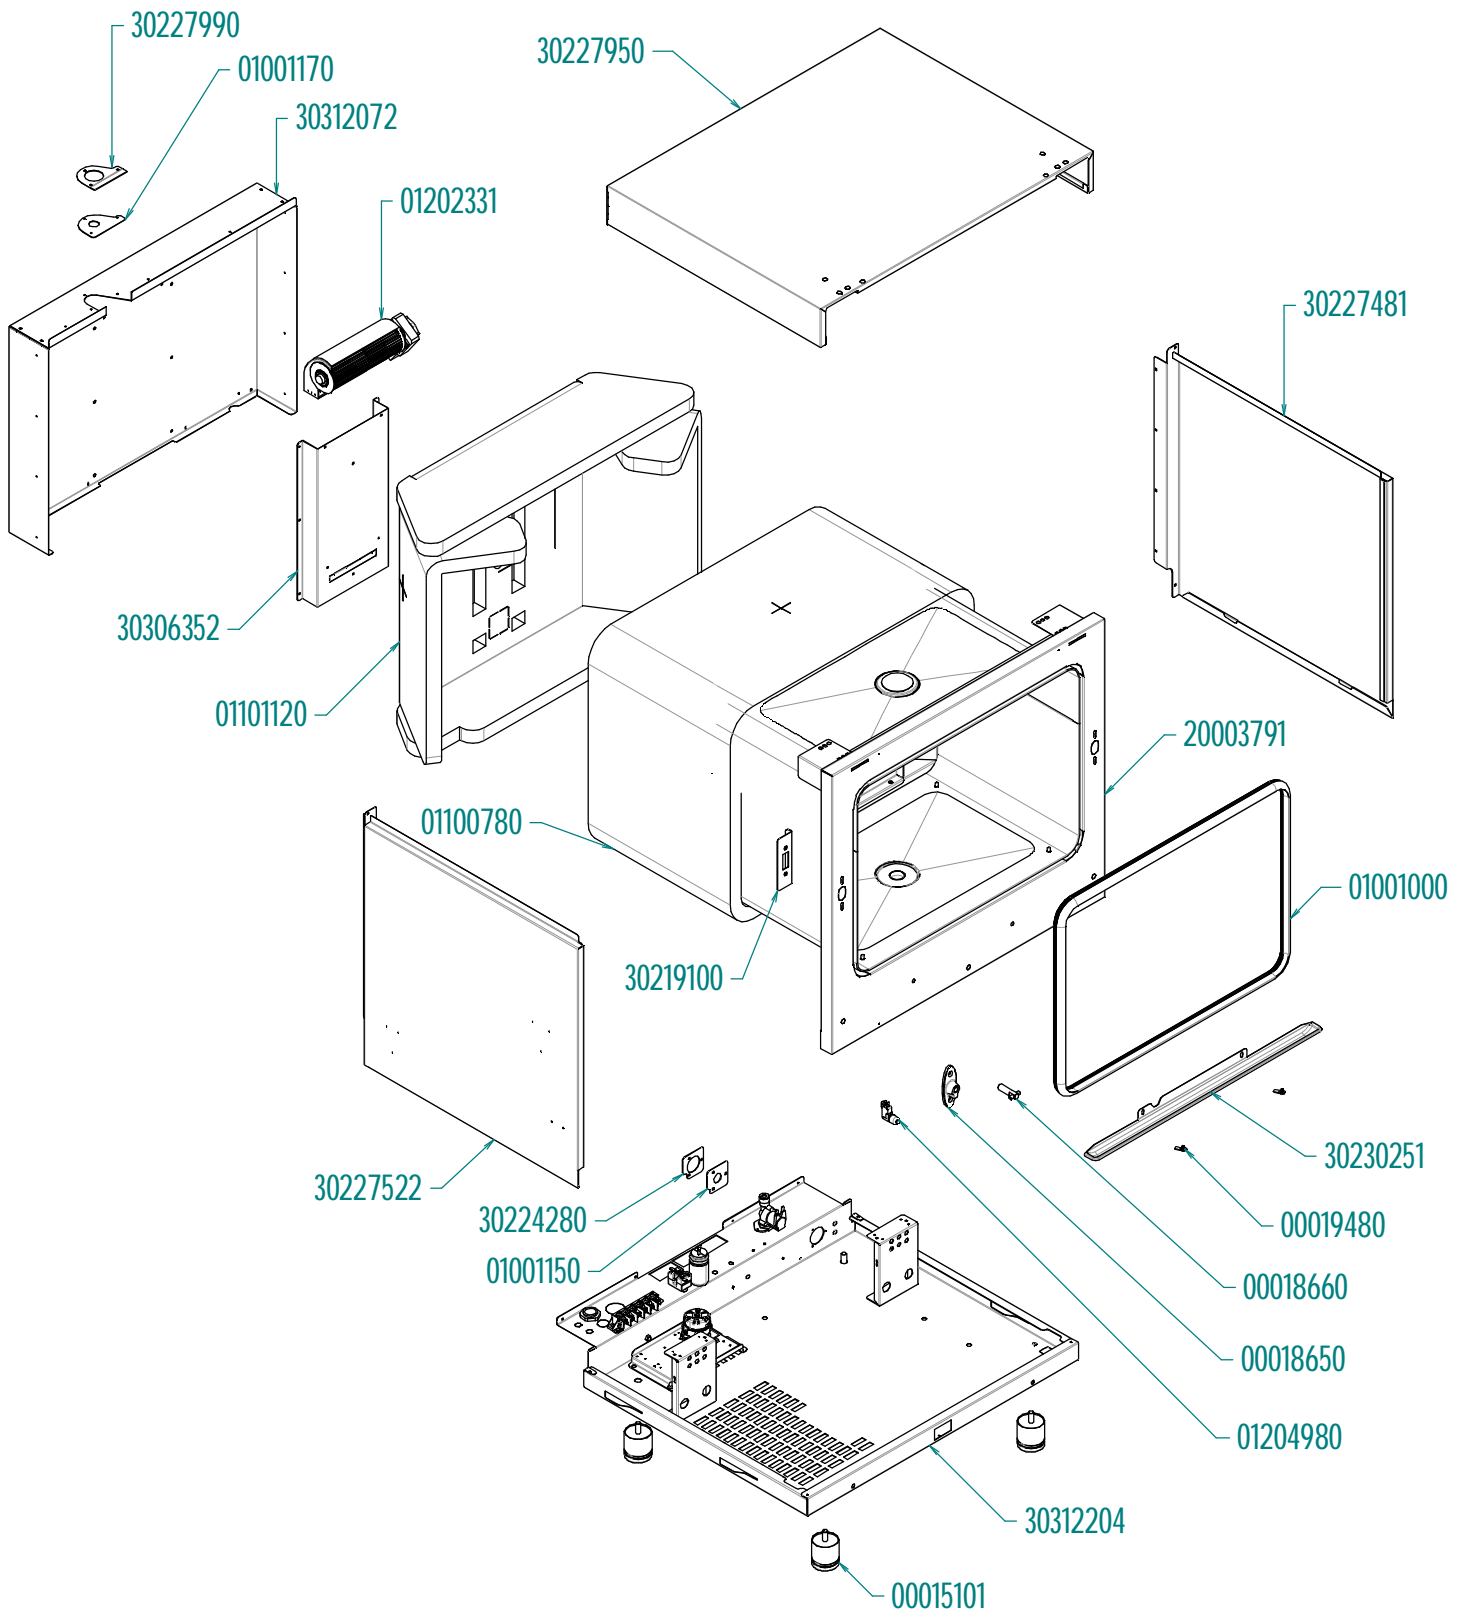

	tipo documento: ESPLOSO - EXPLODED VIEW – VUE ECLATEE – EXPLOSIONPLAN – VISTA EXPLODIDA - В РАЗОБРАННОМ ВИДЕ	cod. identificazione
	titolo documento/identificazione:: KDMTE511	
	revisione: Rev. 2	

	tipo documento: ESPLOSO - EXPLODED VIEW – VUE ECLATEE – EXPLOSIONPLAN – VISTA EXPLODIDA - В РАЗОБРАННОМ ВИДЕ	cod. identificazione
	titolo documento/identificazione:: KDMTE511	
	revisione: Rev. 2	

CORPO FORNO

	tipo documento: ESPLOSO - EXPLODED VIEW – VUE ECLATEE – EXPLOSIONPLAN – VISTA EXPLODIDA - В РАЗОБРАННОМ ВИДЕ	cod. identificazione
	titolo documento/identificazione:: KDMTE511	
	revisione: Rev. 2	

IMPIANTO ELETTRICO

	tipo documento: ESPLOSO - EXPLODED VIEW – VUE ECLATEE – EXPLOSIONPLAN – VISTA EXPLODIDA - В РАЗОБРАННОМ ВИДЕ	cod. identificazione
	titolo documento/identificazione:: KDMTE511	
	revisione: Rev. 2	

PORTA DESTRA (20105650)

	tipo documento: ESPLOSO - EXPLODED VIEW – VUE ECLATEE – EXPLOSIONPLAN – VISTA EXPLODIDA - В РАЗОБРАННОМ ВИДЕ	cod. identificazione
	titolo documento/identificazione:: KDMTE511	
	revisione: Rev. 2	