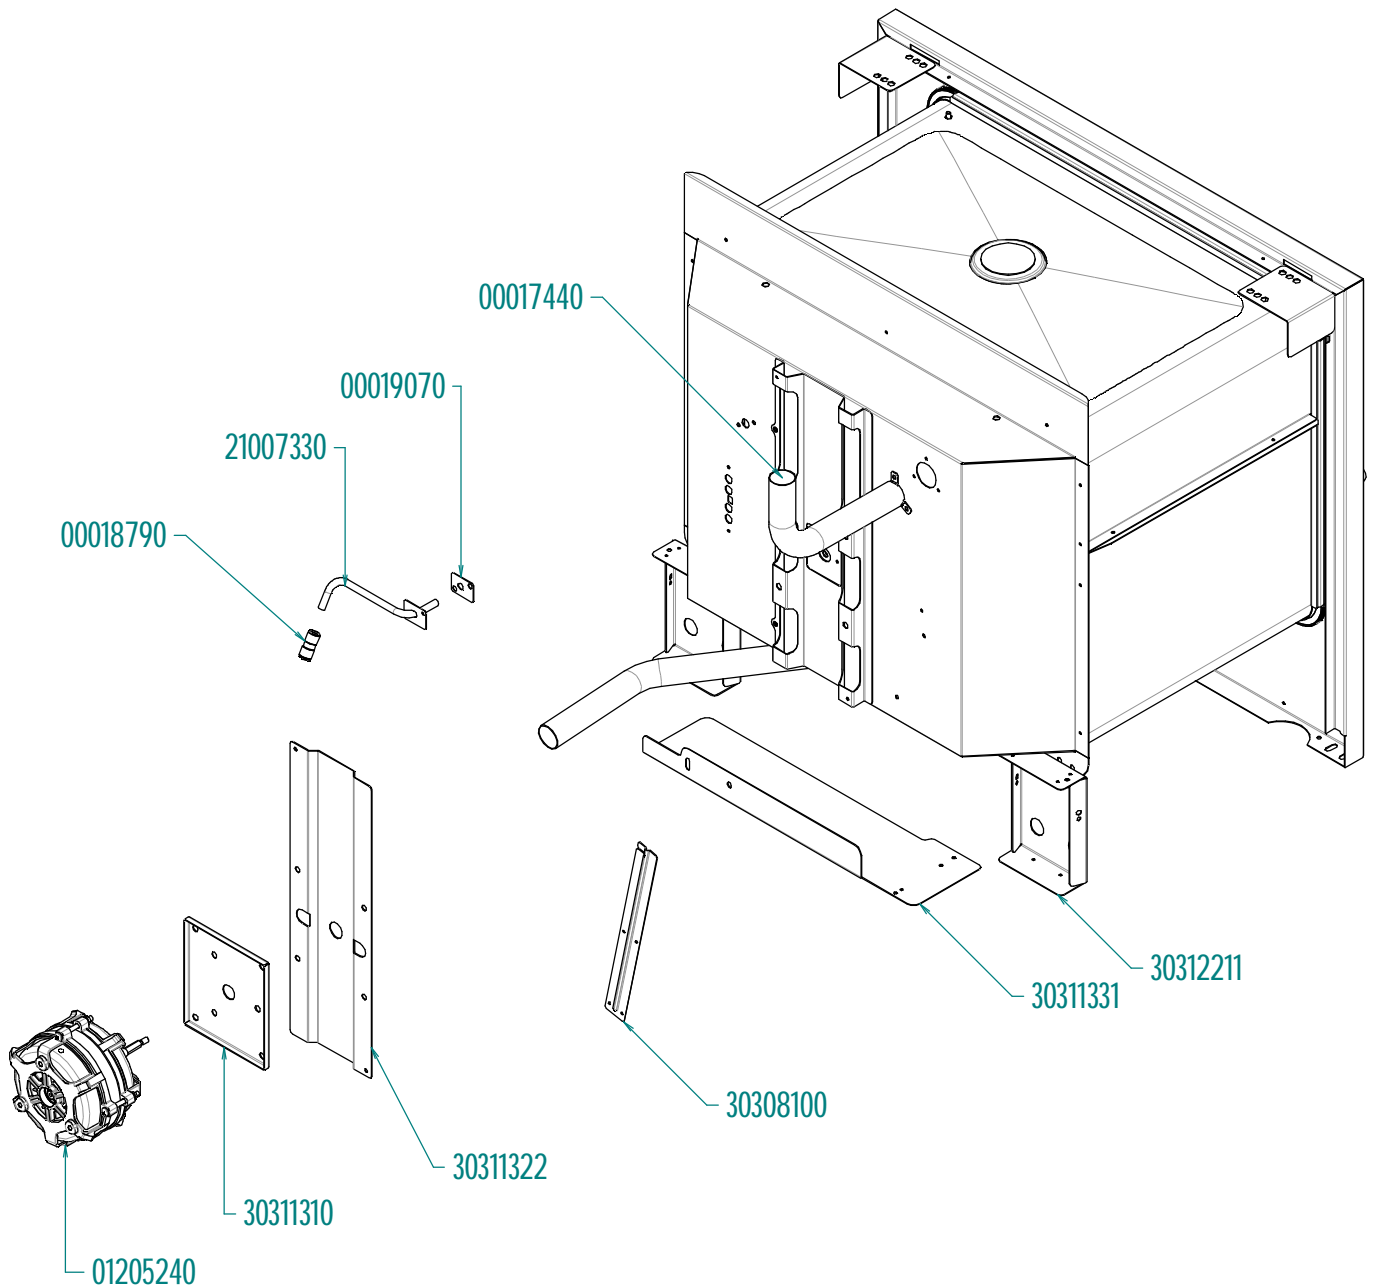

	tipo documento: ESPLOSO - EXPLODED VIEW – VUE ECLATEE – EXPLOSIONPLAN – VISTA EXPLODIDA - В РАЗОБРАННОМ ВИДЕ	cod. identificazione
	titolo documento/identificazione:: KDMTE511	
	revisione: Rev. 2	

	tipo documento: ESPLOSO - EXPLODED VIEW – VUE ECLATEE – EXPLOSIONPLAN – VISTA EXPLODIDA - В РАЗОБРАННОМ ВИДЕ	cod. identificazione
	titolo documento/identificazione:: KDMTE511	
	revisione: Rev. 2	

CORPO FORNO

	tipo documento: ESPLOSO - EXPLODED VIEW – VUE ECLATEE – EXPLOSIONPLAN – VISTA EXPLODIDA - В РАЗОБРАННОМ ВИДЕ	cod. identificazione
	titolo documento/identificazione:: KDMTE511	
	revisione: Rev. 2	

MUFFOLA POSTERIORE

	tipo documento: ESPLOSO - EXPLODED VIEW – VUE ECLATEE – EXPLOSIONPLAN – VISTA EXPLODIDA - В РАЗОБРАННОМ ВИДЕ	cod. identificazione
	titolo documento/identificazione:: KDMTE511	
	revisione: Rev. 2	

IMPIANTO ELETTRICO

	tipo documento: ESPLOSO - EXPLODED VIEW – VUE ECLATEE – EXPLOSIONPLAN – VISTA EXPLODIDA - В РАЗОБРАННОМ ВИДЕ	cod. identificazione
	titolo documento/identificazione:: KDMTE511	
	revisione: Rev. 2	