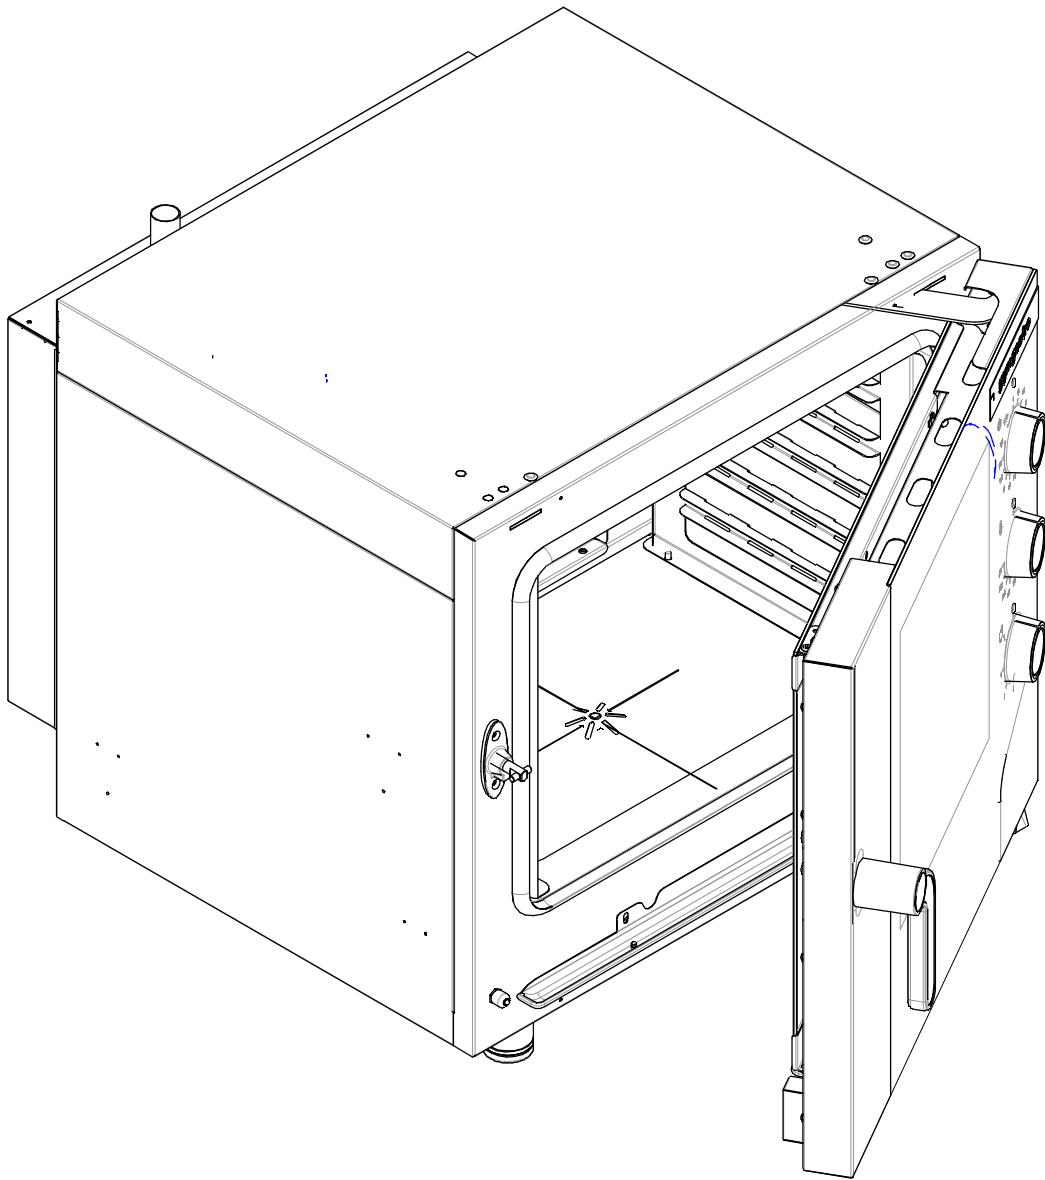

	tipo documento: ESPLOSO - EXPLODED VIEW – VUE ECLATEE – EXPLOSIONPLAN – VISTA EXPLODIDA - В РАЗОБРАННОМ ВИДЕ	cod. identificazione
	titolo documento/identificazione:: KDMTE511	
	revisione: Rev. 2	

	tipo documento: ESPLOSO - EXPLODED VIEW – VUE ECLATEE – EXPLOSIONPLAN – VISTA EXPLODIDA - В РАЗОБРАННОМ ВИДЕ	cod. identificazione
	titolo documento/identificazione:: KDMTE511	
	revisione: Rev. 2	

CORPO FORNO

	tipo documento: ESPLOSO - EXPLODED VIEW – VUE ECLATEE – EXPLOSIONPLAN – VISTA EXPLODIDA - В РАЗОБРАННОМ ВИДЕ	cod. identificazione
	titolo documento/identificazione:: KDMTE511	
	revisione: Rev. 2	

MUFFOLA POSTERIORE

	tipo documento: ESPLOSO - EXPLODED VIEW – VUE ECLATEE – EXPLOSIONPLAN – VISTA EXPLODIDA - В РАЗОБРАННОМ ВИДЕ	cod. identificazione
	titolo documento/identificazione:: KDMTE511	
	revisione: Rev. 2	

IMPIANTO ELETTRICO

	tipo documento: ESPLOSO - EXPLODED VIEW – VUE ECLATEE – EXPLOSIONPLAN – VISTA EXPLODIDA - В РАЗОБРАННОМ ВИДЕ	cod. identificazione
	titolo documento/identificazione:: KDMTE511	
	revisione: Rev. 2	