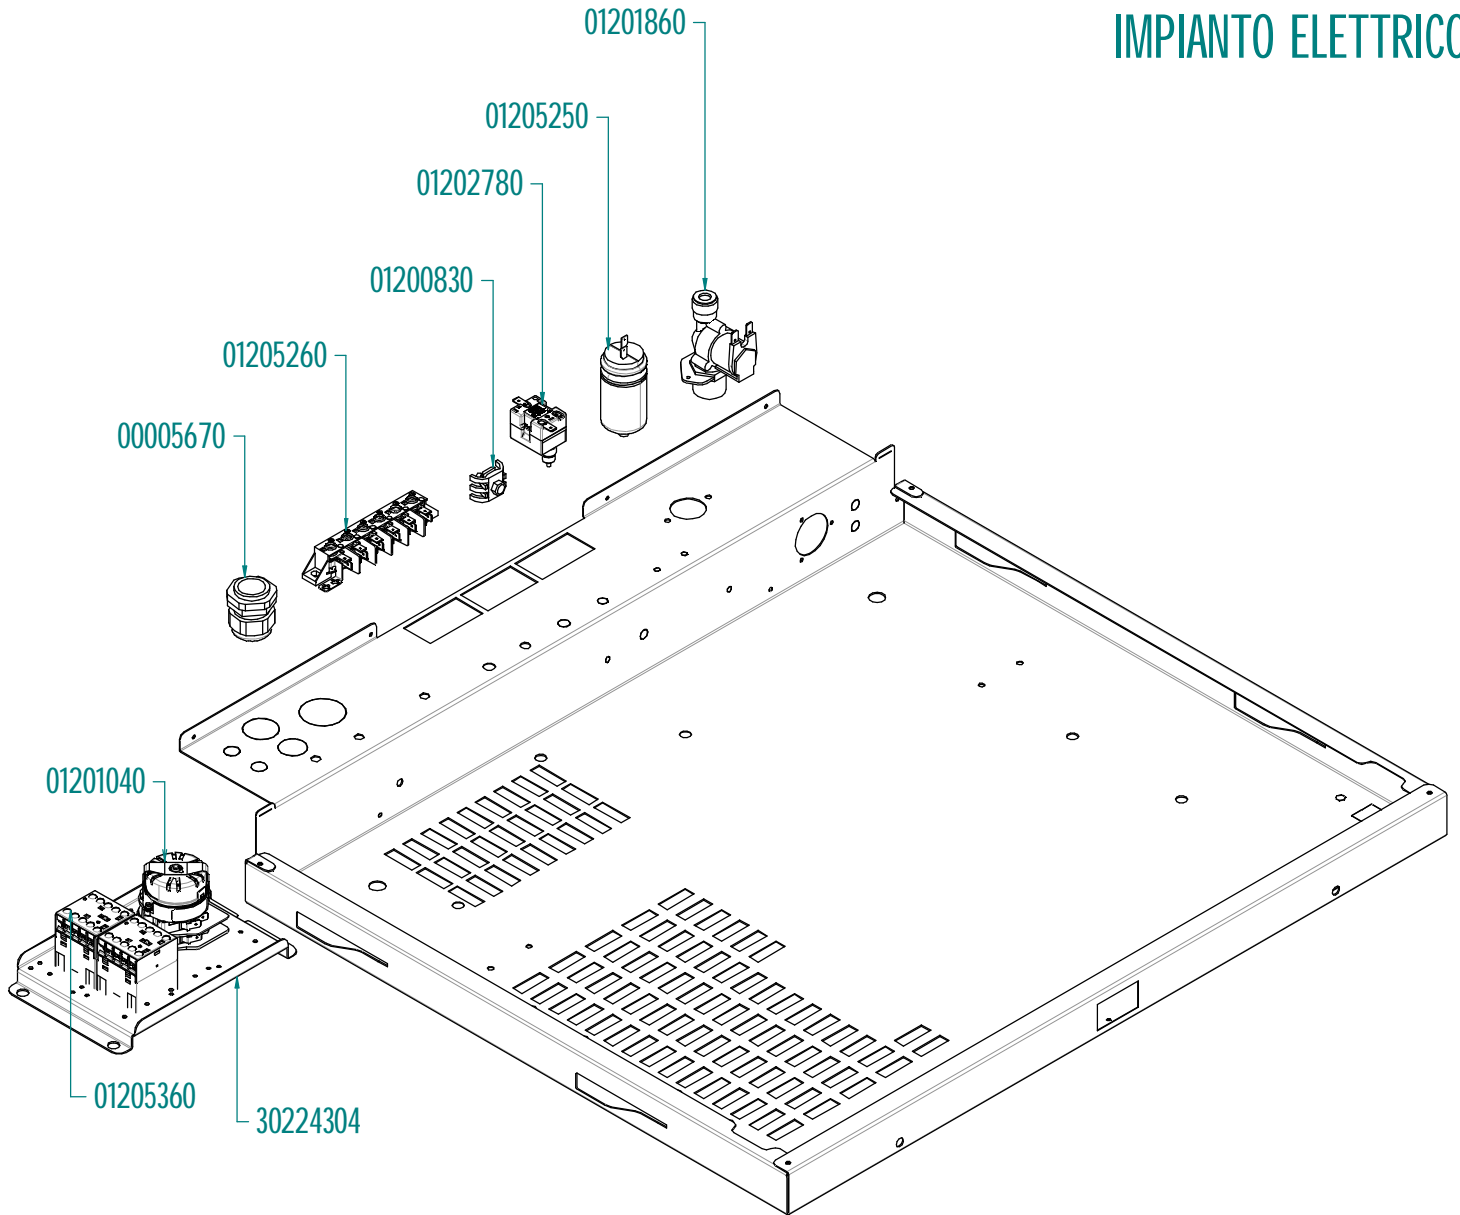

CORPO FORNO

	tipo documento: ESPLOSO - EXPLODED VIEW – VUE ECLATEE – EXPLOSIONPLAN – VISTA EXPLODIDA - В РАЗОБРАННОМ ВИДЕ	cod. identificazione
	titolo documento/identificazione:: KDMTE511	
	revisione: Rev. 2	

MUFFOLA POSTERIORE

	tipo documento: ESPLOSO - EXPLODED VIEW – VUE ECLATEE – EXPLOSIONPLAN – VISTA EXPLODIDA - В РАЗОБРАННОМ ВИДЕ	cod. identificazione
	titolo documento/identificazione:: KDMTE511	
	revisione: Rev. 2	

IMPIANTO ELETTRICO

	tipo documento: ESPLOSO - EXPLODED VIEW – VUE ECLATEE – EXPLOSIONPLAN – VISTA EXPLODIDA - В РАЗОБРАННОМ ВИДЕ	cod. identificazione
	titolo documento/identificazione:: KDMTE511	
	revisione: Rev. 2	

PORTA DESTRA (20105650)

	tipo documento: ESPLOSO - EXPLODED VIEW – VUE ECLATEE – EXPLOSIONPLAN – VISTA EXPLODIDA - В РАЗОБРАННОМ ВИДЕ	cod. identificazione
	titolo documento/identificazione:: KDMTE511	
	revisione: Rev. 2	