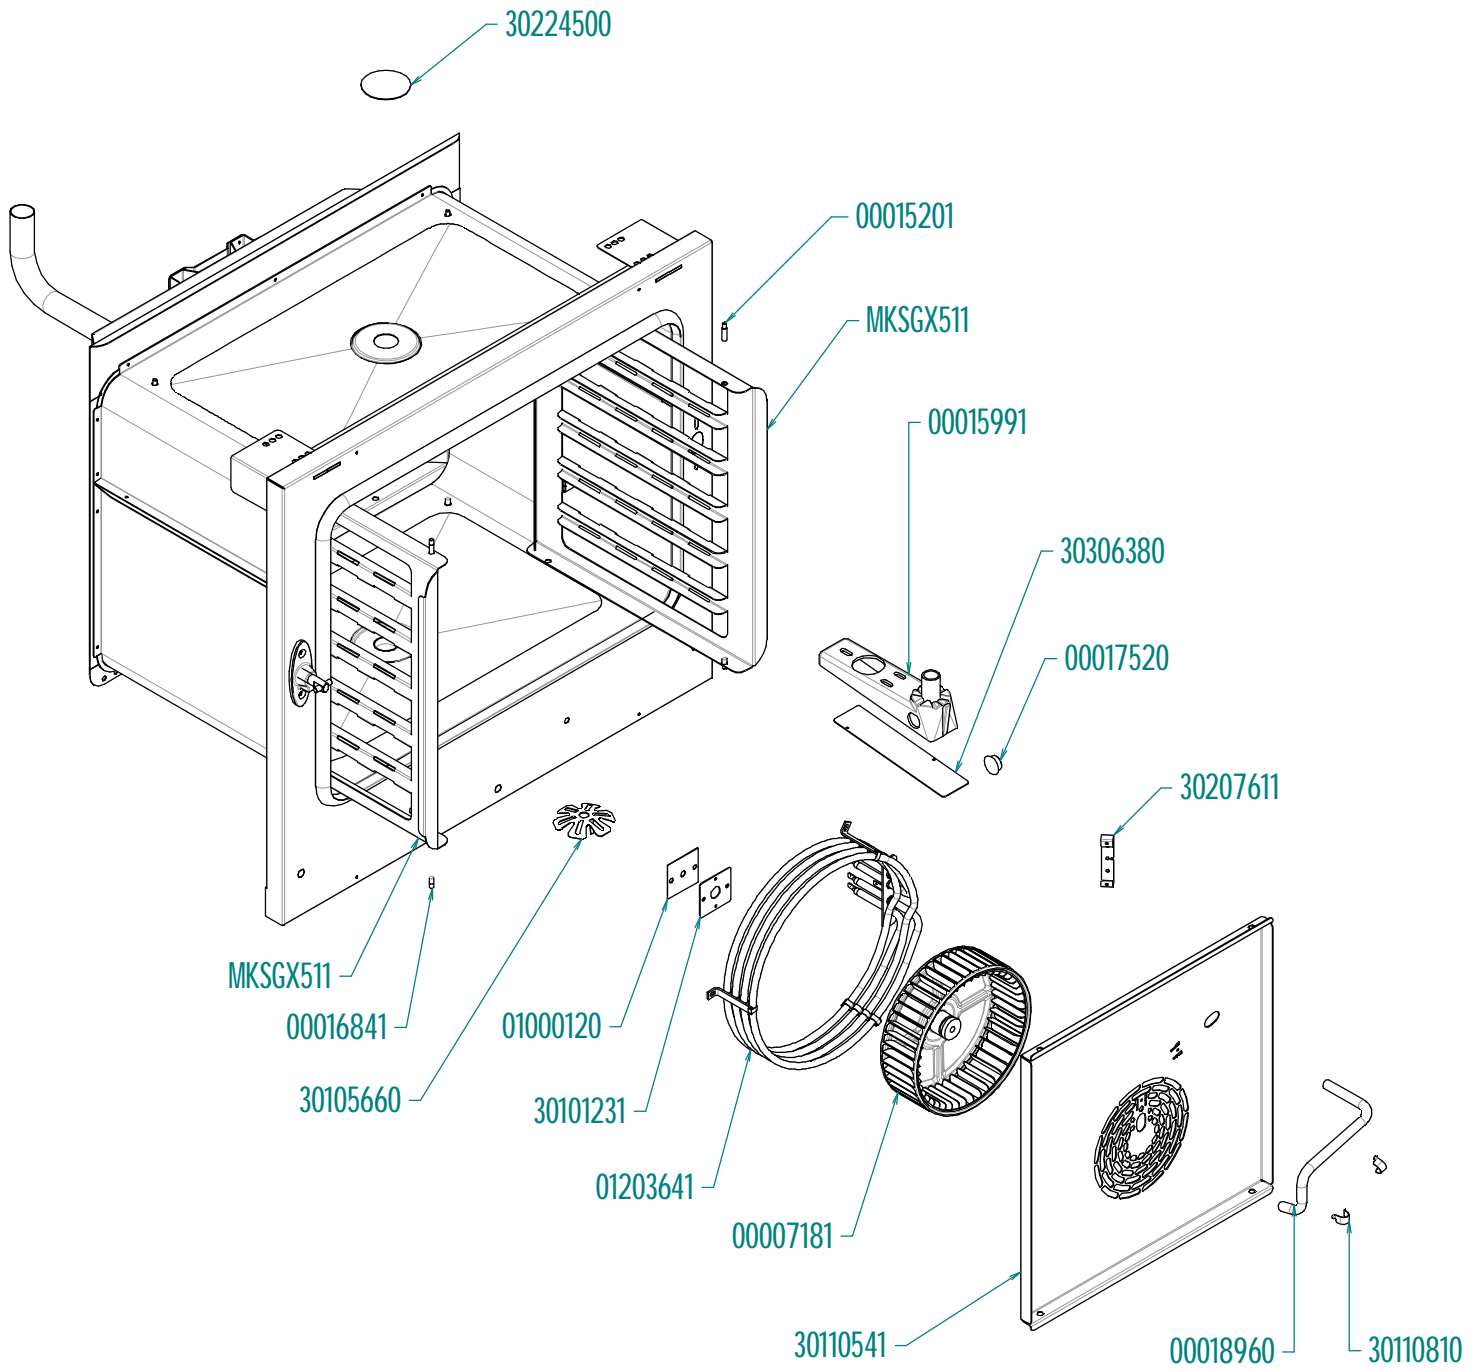

tipo documento: ESPLOSO - EXPLODED VIEW – VUE ECLATEE – EXPLOSIONPLAN – VISTA EXPLODIDA - В РАЗОБРАННОМ ВИДЕ	cod. identificazione
	titolo documento/identificazione:: KDMTE511	
	revisione: Rev. 2	

MUFFOLA ANTERIORE