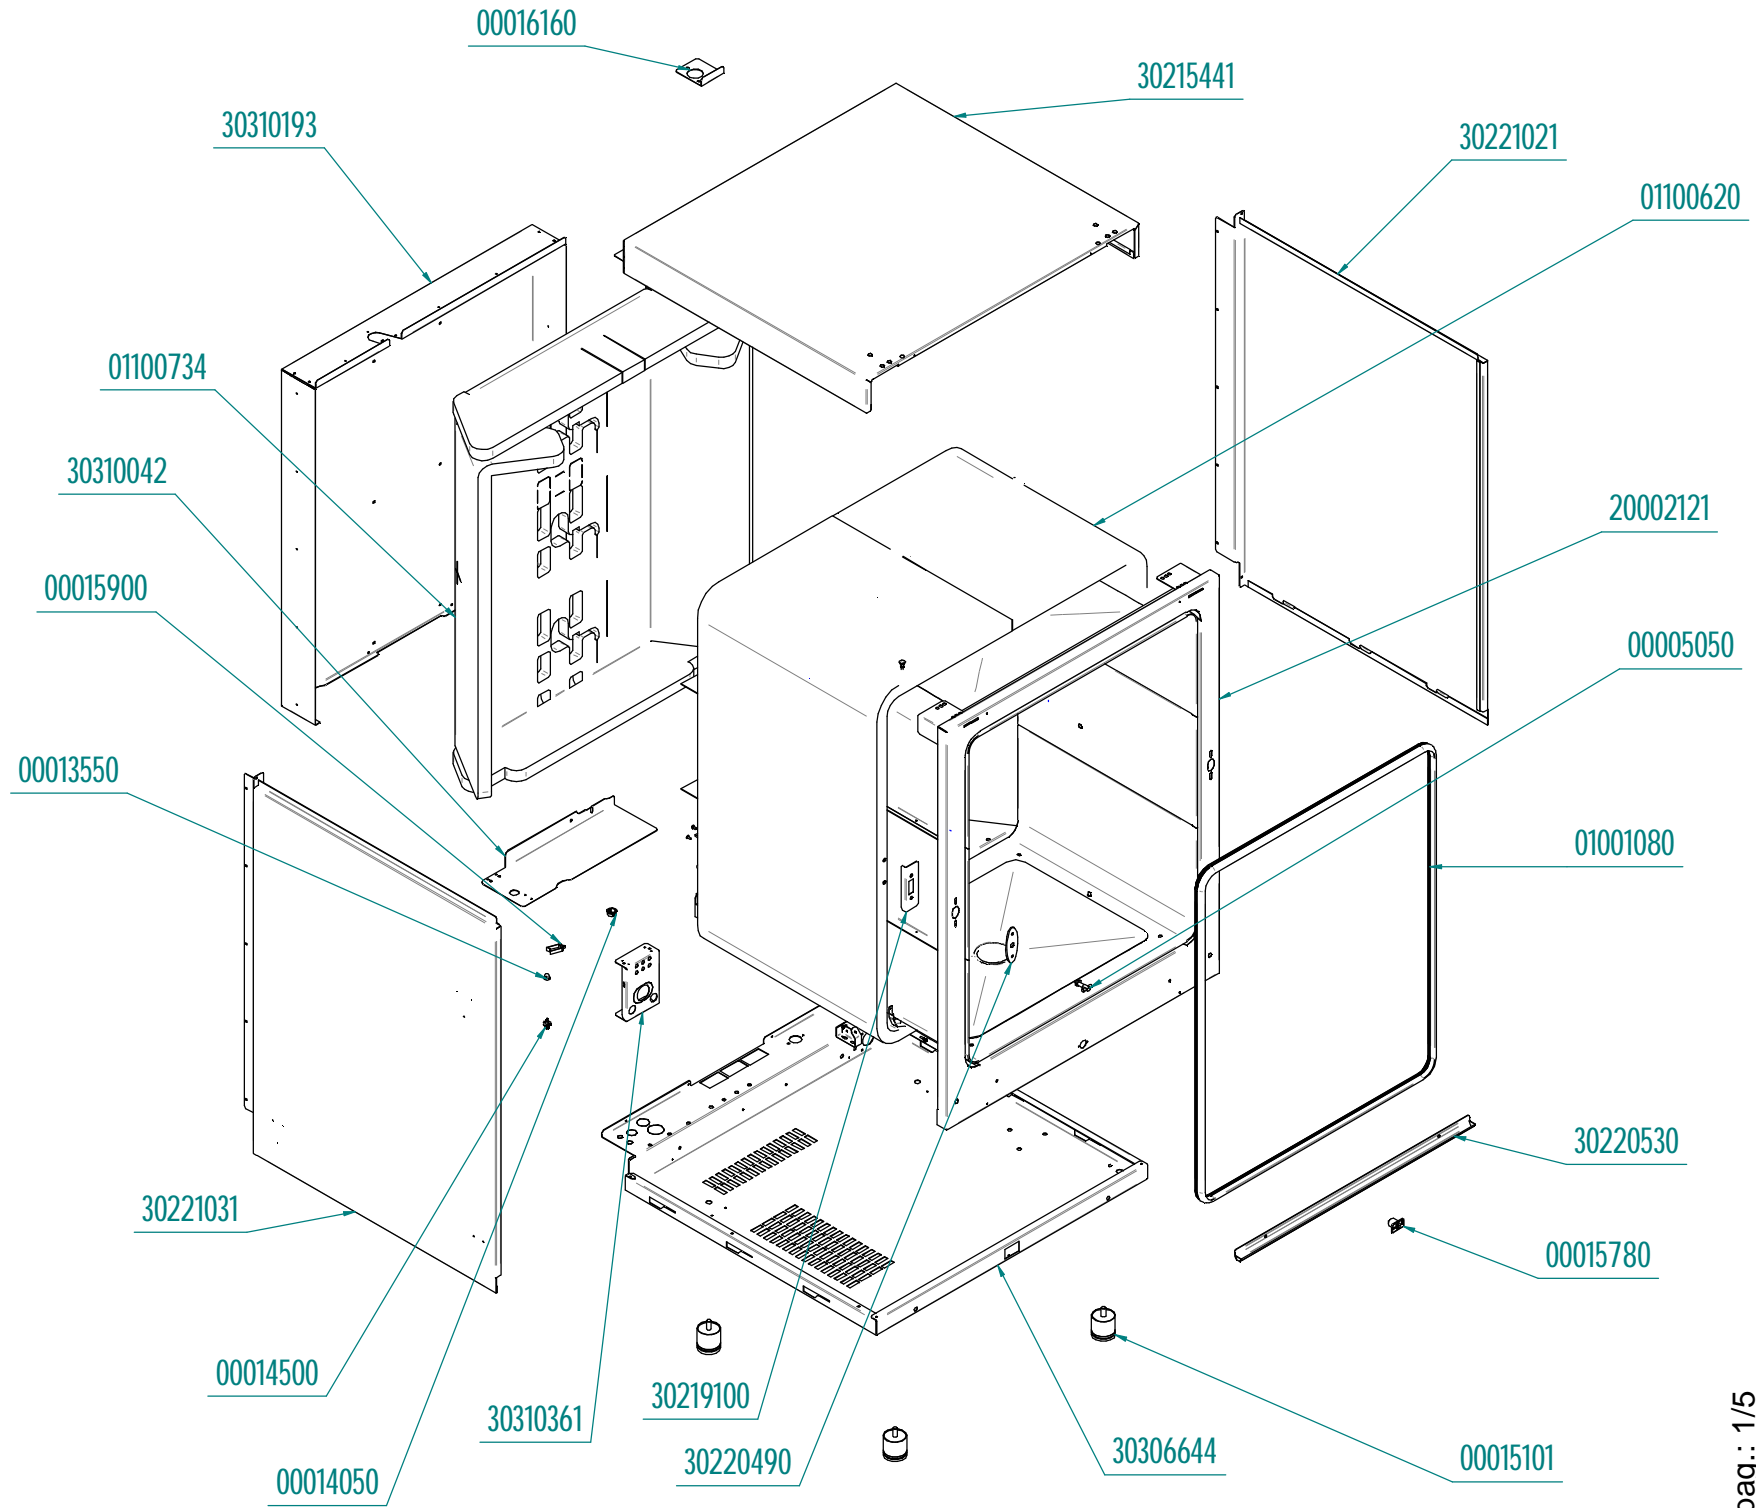

tipo documento:

ESPLOSO - EXPLODED VIEW – VUE ECLATEE –
EXPLOSIONPLAN – VISTA EXPLODIDA -

В РАЗОБРАННОМ ВИДЕ

titolo documento/identificazione::

MKF1021TS-MKF1021TS_055

revisione:

Rev. 0

cod. identificazione
X:\Sgq\PRODOTTI\1 -
FORMIFORNO
ELETTROCOLELESPLOSI -
Forno Elettrico 40 60 90 -
LEVA Linea MKF1 exploded view
MKF1021TS - MKF1021TS_055
rev.0

tipo documento:

ESPLOSO - EXPLODED VIEW - VUE ECLATEE -
EXPLOSIONPLAN - VISTA EXPLODIDA -

В РАЗОБРАННОМ ВИДЕ

titolo documento/identificazione::

MKF1021TS-MKF1021TS_055

revisione:

Rev. 0

cod. identificazione
X: SgqPRODOTTI1 -
FORMFORNO
ELETTRICOLEAESPLOSI -
Forno Elettrico 40 60 90 -
LEA Linea MKF Exploded view
MKF1021TS - MKF1021TS_055
rev.0