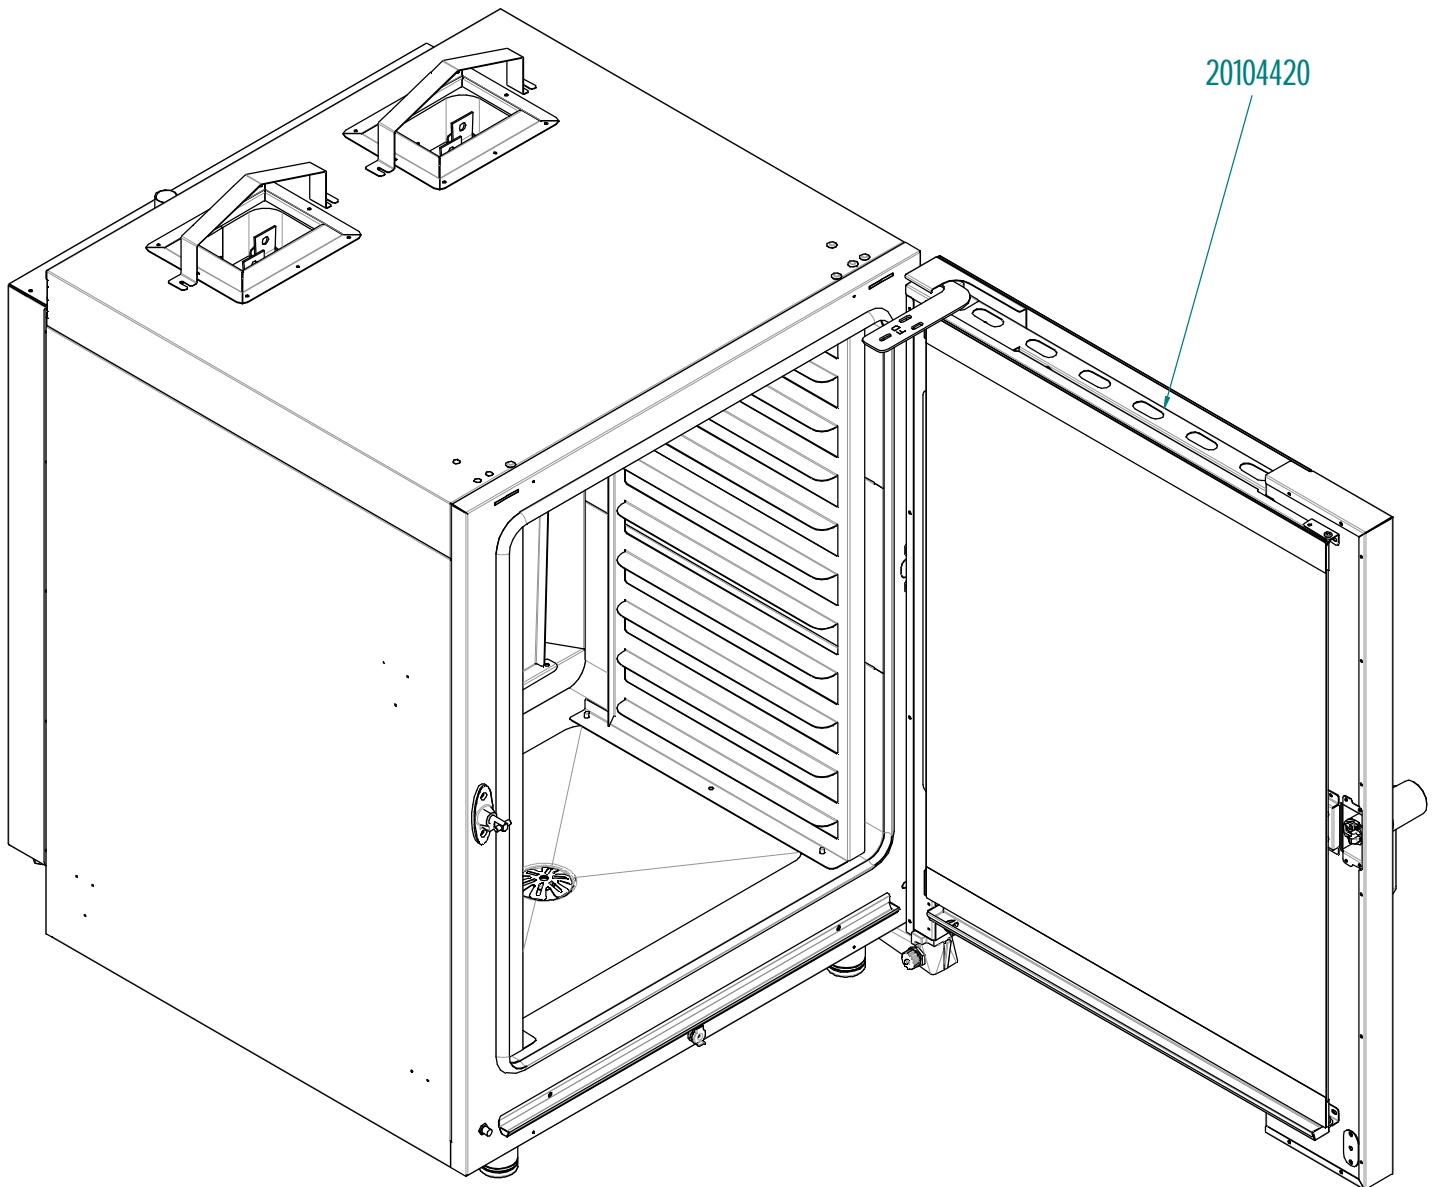

tipo documento:

ESPLOSO - EXPLODED VIEW – VUE ECLATEE –
EXPLOSIONPLAN – VISTA EXPLODIDA -
В РАЗОБРАННОМ ВИДЕ

cod. identificazione

titolo documento/identificazione::

MKF1064GBM

revisione:

Rev. 0