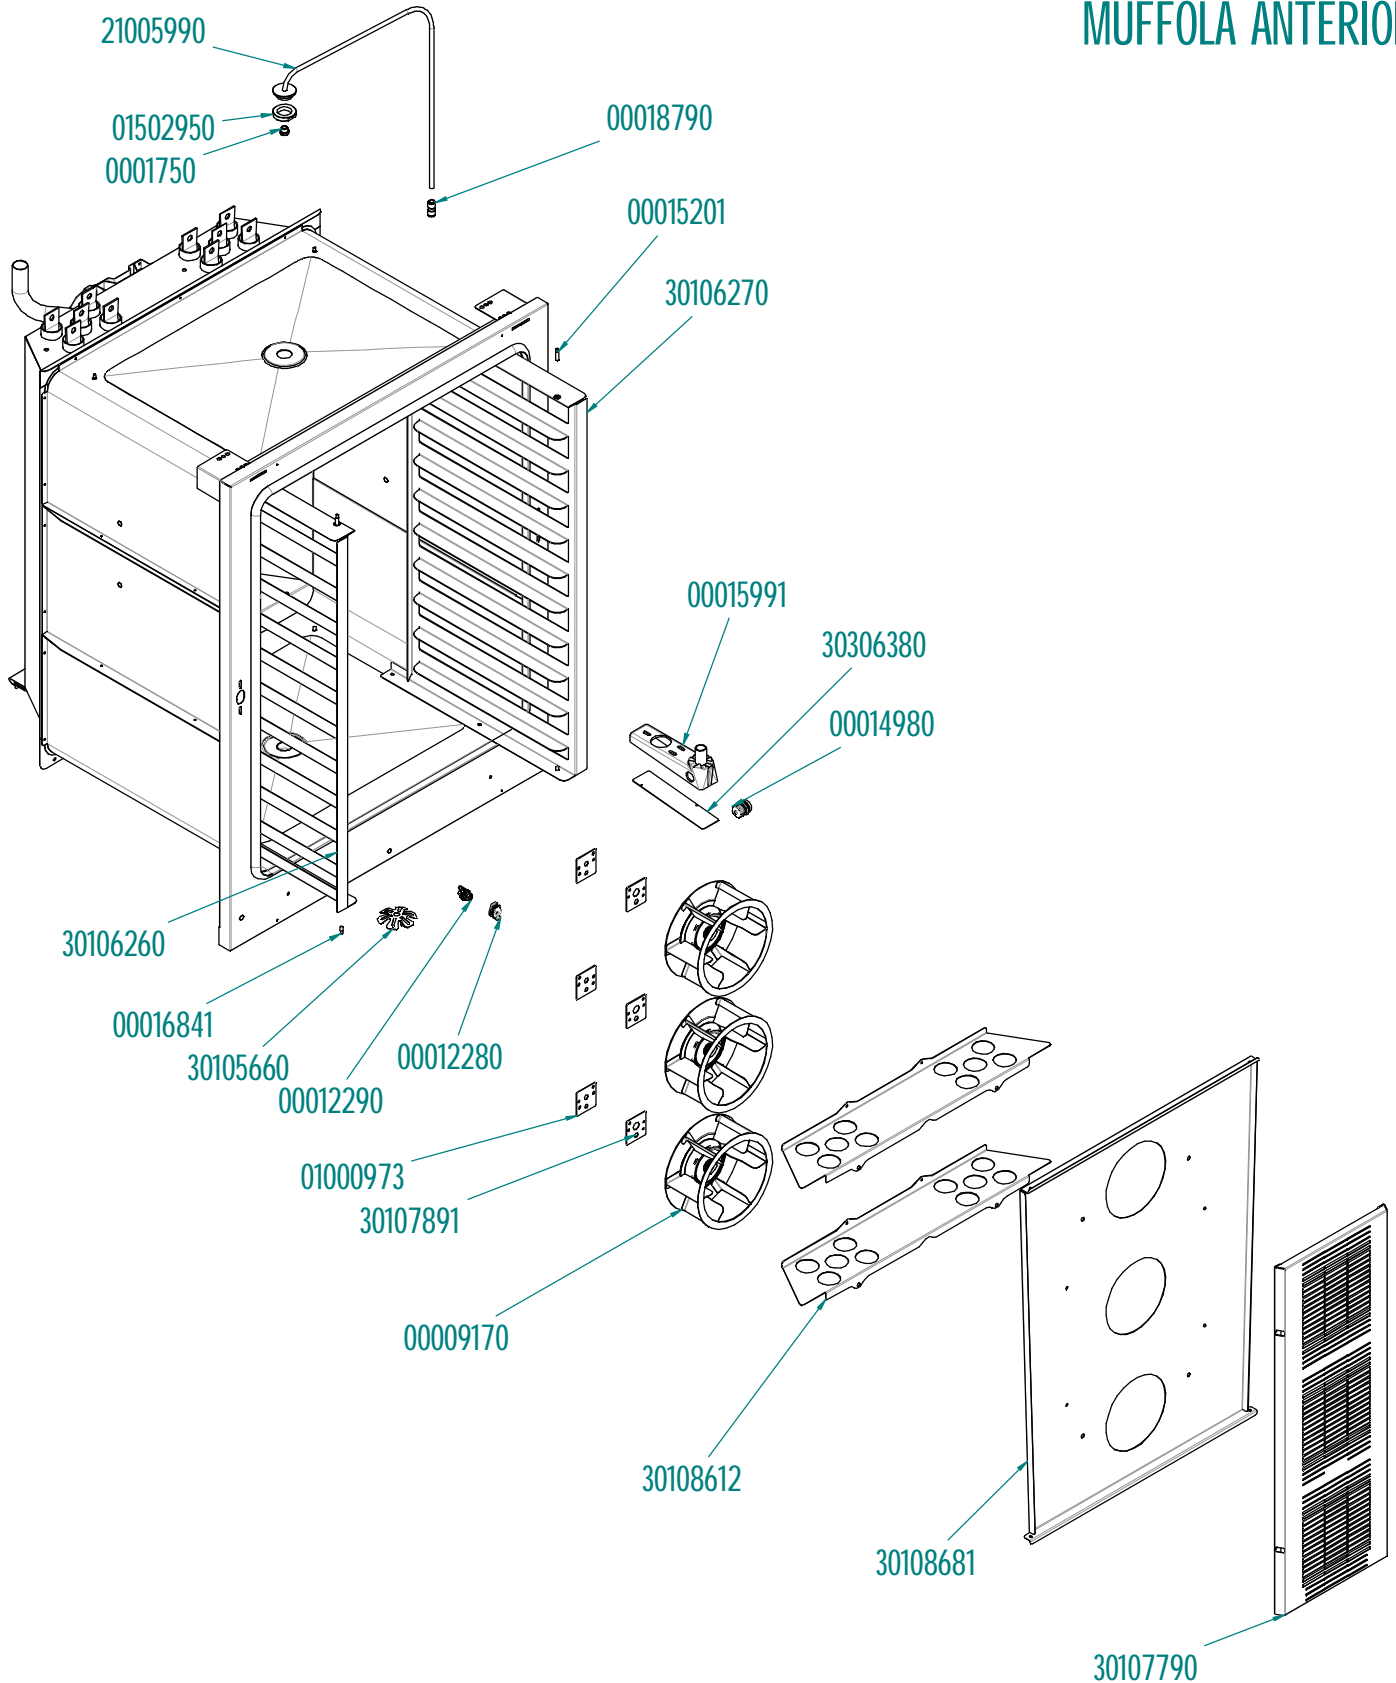

cod. identificazione

titolo documento/identificazione::

MKF1064GBM

revisione:

Rev. 0

MUFFOLA ANTERIORE

tipo documento:

ESPLOSO - EXPLODED VIEW – VUE ECLATEE –
EXPLOSIONPLAN – VISTA EXPLODIDA -
В РАЗОБРАННОМ ВИДЕ