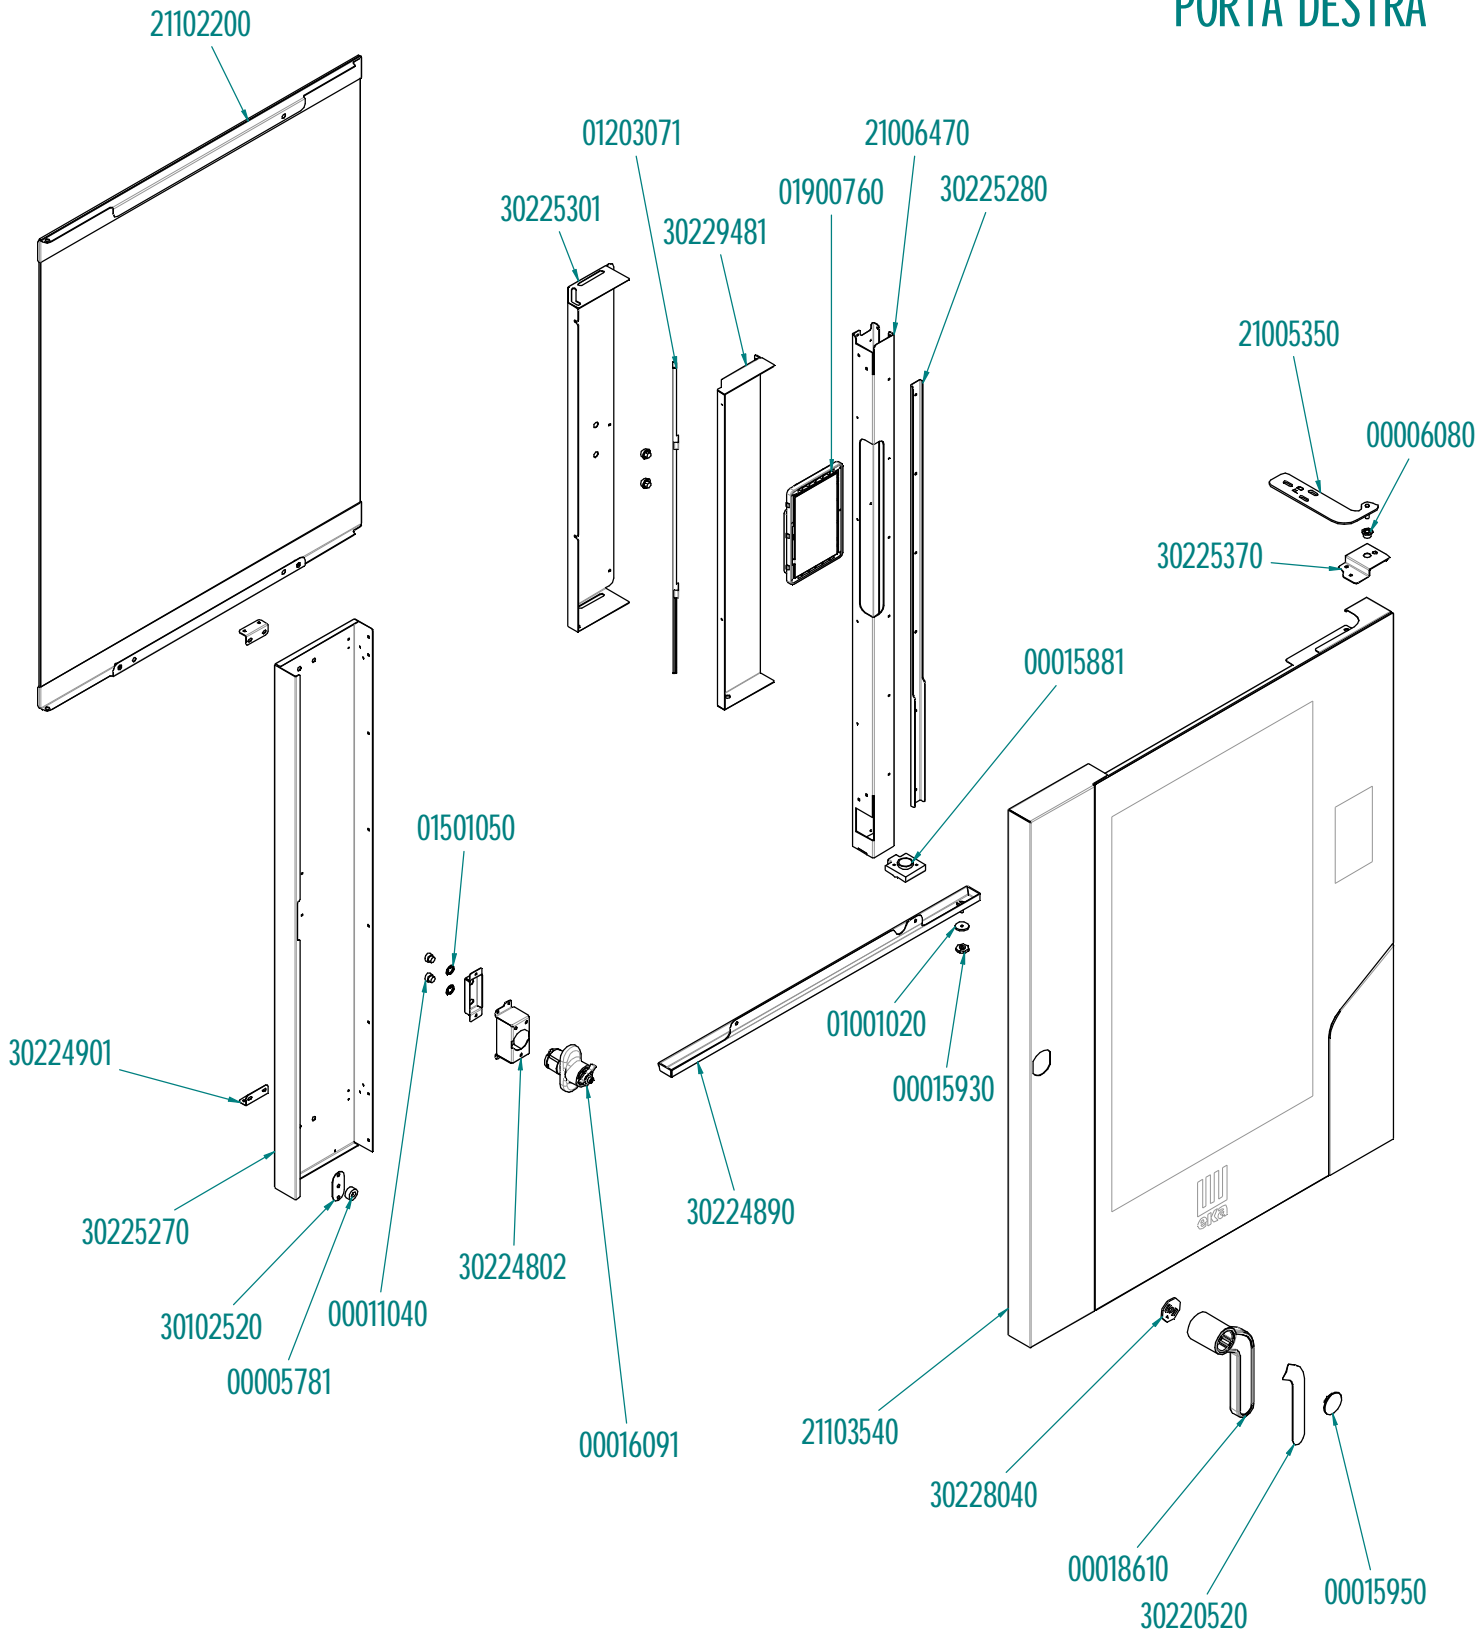

cod. identificazione

titolo documento/identificazione::

MKF1064GBM

revisione:

Rev. 0

PORTA DESTRA

tipo documento:

ESPLOSO - EXPLODED VIEW – VUE ECLATEE –
EXPLOSIONPLAN – VISTA EXPLODIDA -
В РАЗОБРАННОМ ВИДЕ

cod. identificazione

titolo documento/identificazione::

MKF1064GBM

revisione:

Rev. 0

PORTA SINISTRA