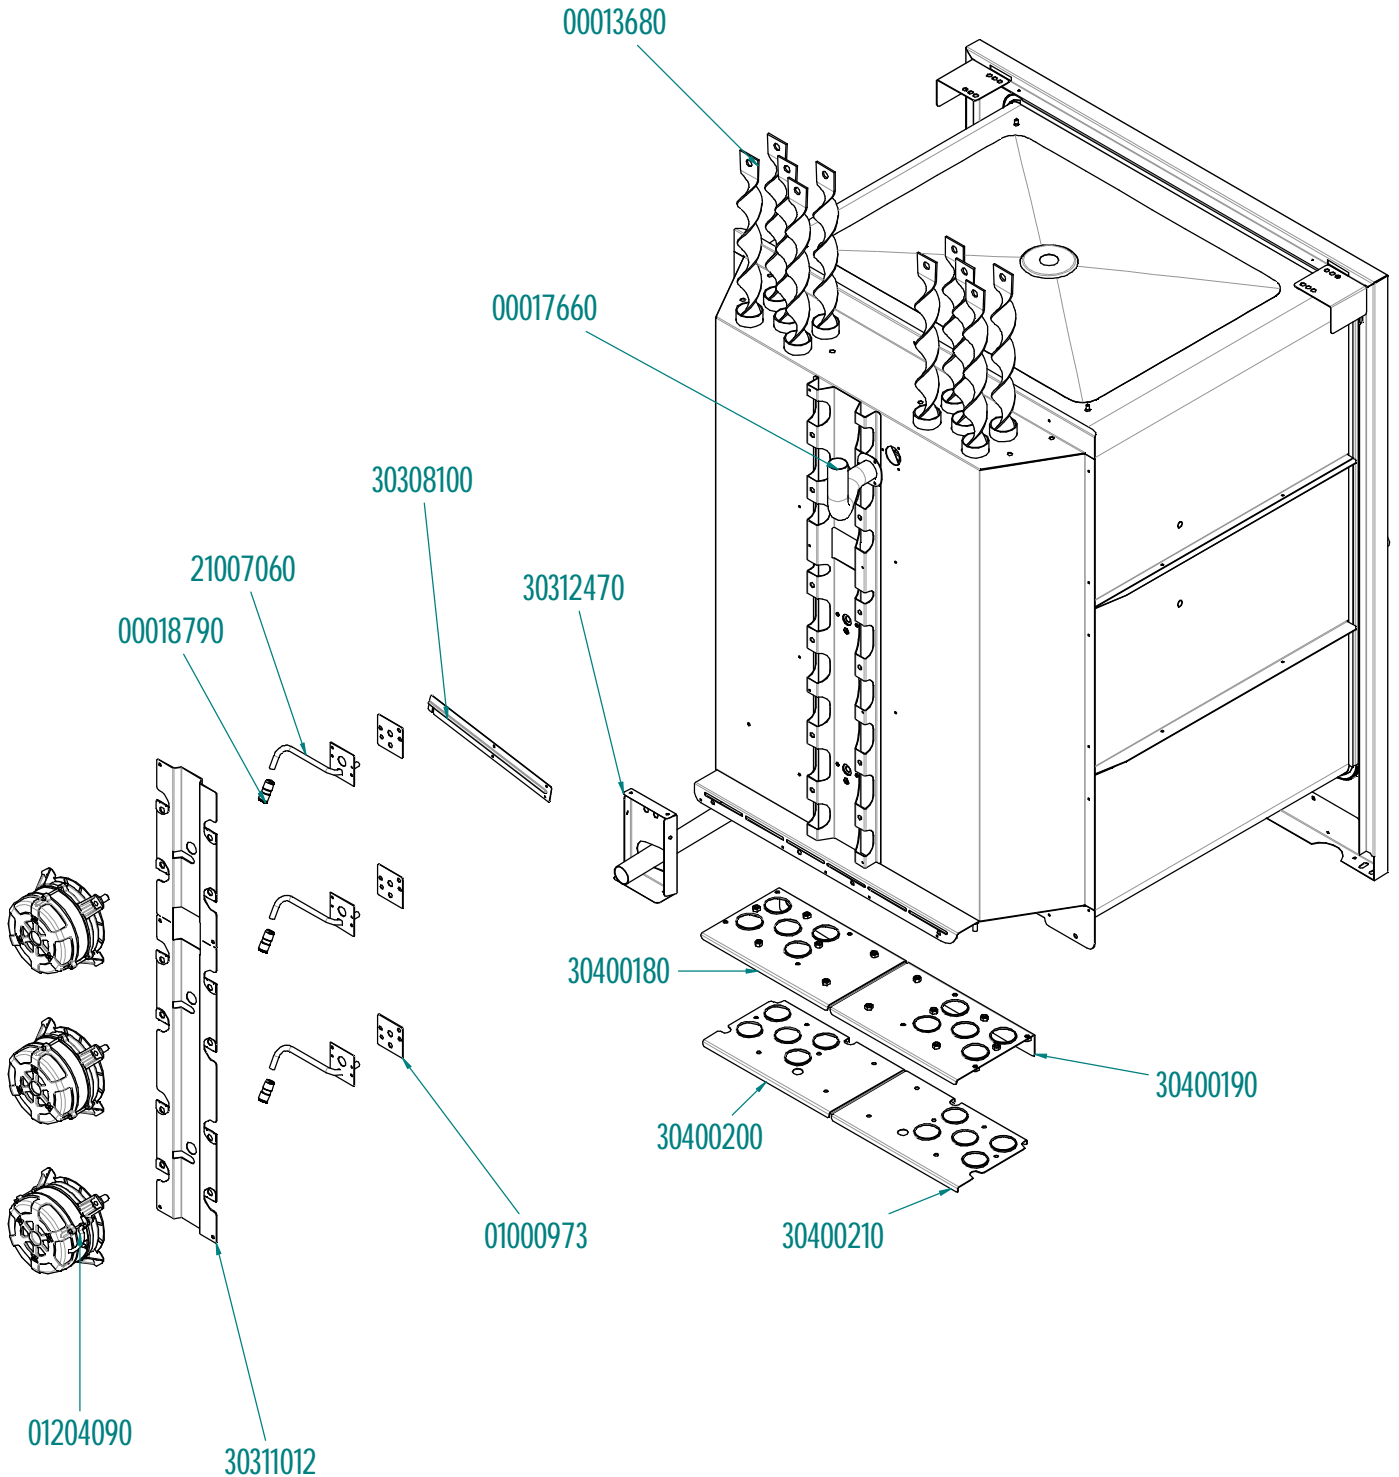

cod. identificazione

titolo documento/identificazione::

MKF1064GBM

revisione:

Rev. 0

MUFFOLA POSTERIORE

tipo documento:

ESPLOSO - EXPLODED VIEW – VUE ECLATEE –
EXPLOSIONPLAN – VISTA EXPLODIDA -
В РАЗОБРАННОМ ВИДЕ