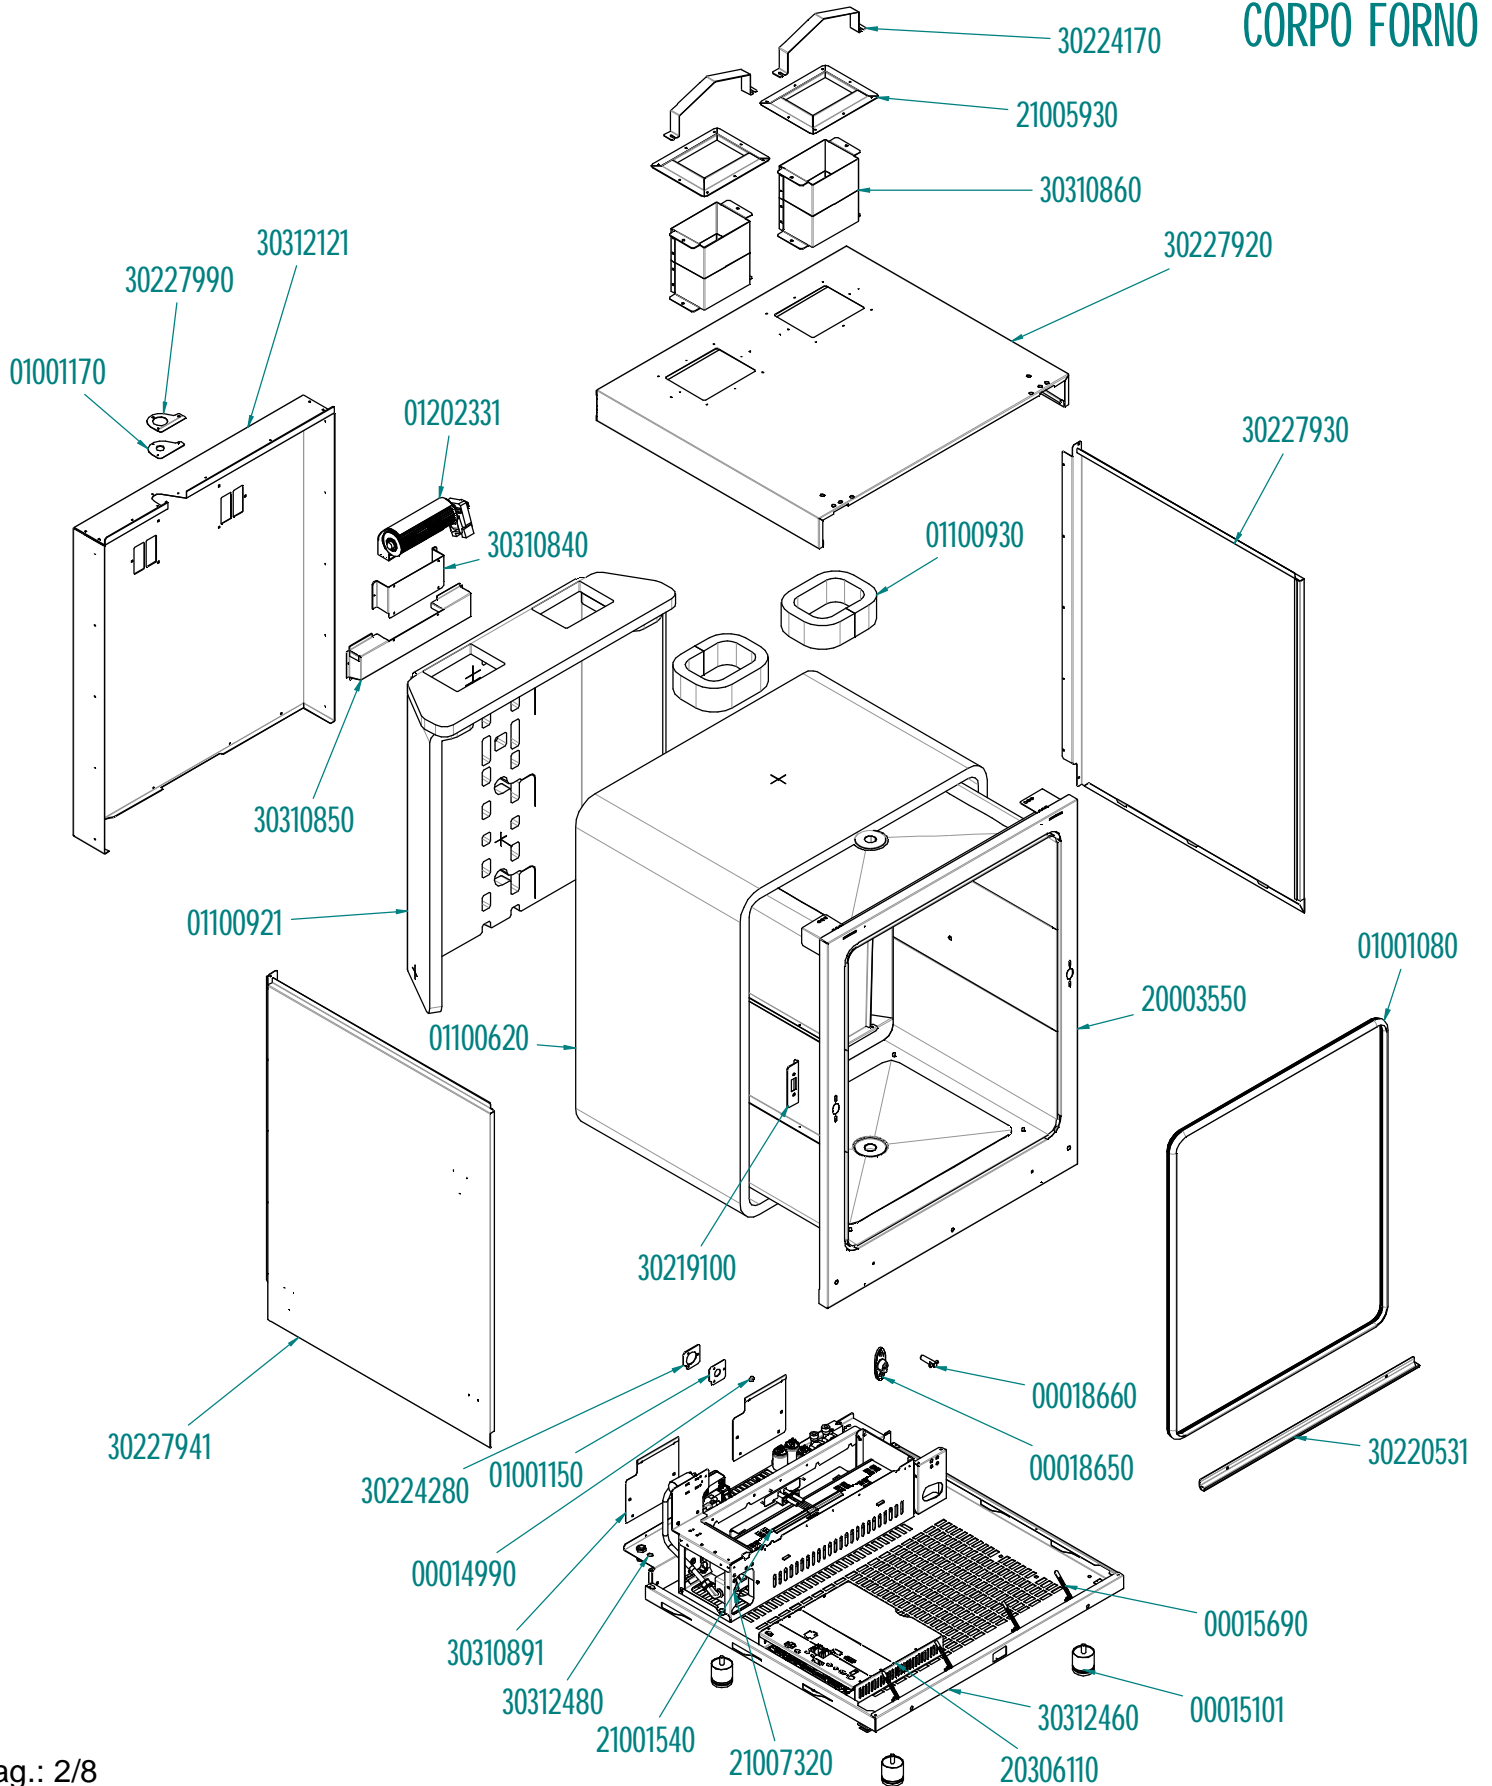

tipo documento:

ESPLOSO - EXPLODED VIEW – VUE ECLATEE –
EXPLOSIONPLAN – VISTA EXPLODIDA -
В РАЗОБРАННОМ ВИДЕ

cod. identificazione

titolo documento/identificazione::

MKF1064GBM

revisione:

Rev. 0