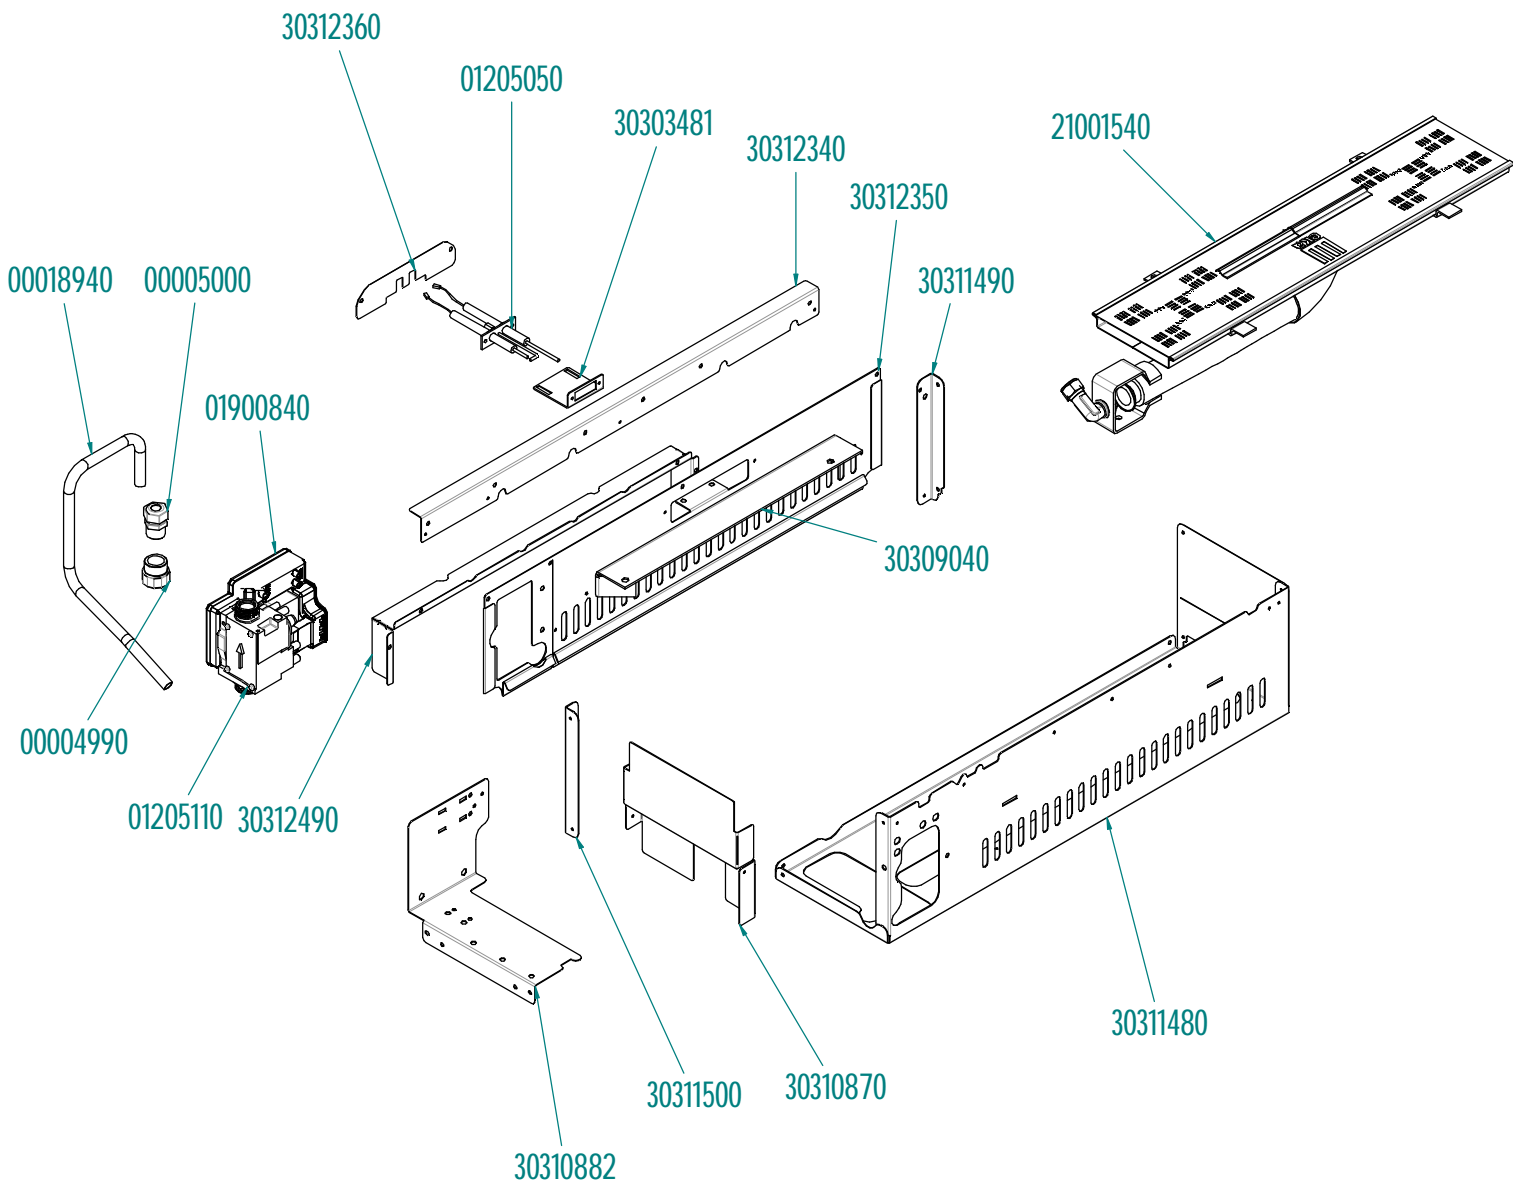

cod. identificazione

titolo documento/identificazione::

MKF1064GBM

revisione:

Rev. 0

GRUPPO BRUCIATORE

tipo documento:

ESPLOSO - EXPLODED VIEW – VUE ECLATEE –
EXPLOSIONPLAN – VISTA EXPLODIDA -
В РАЗОБРАННОМ ВИДЕ