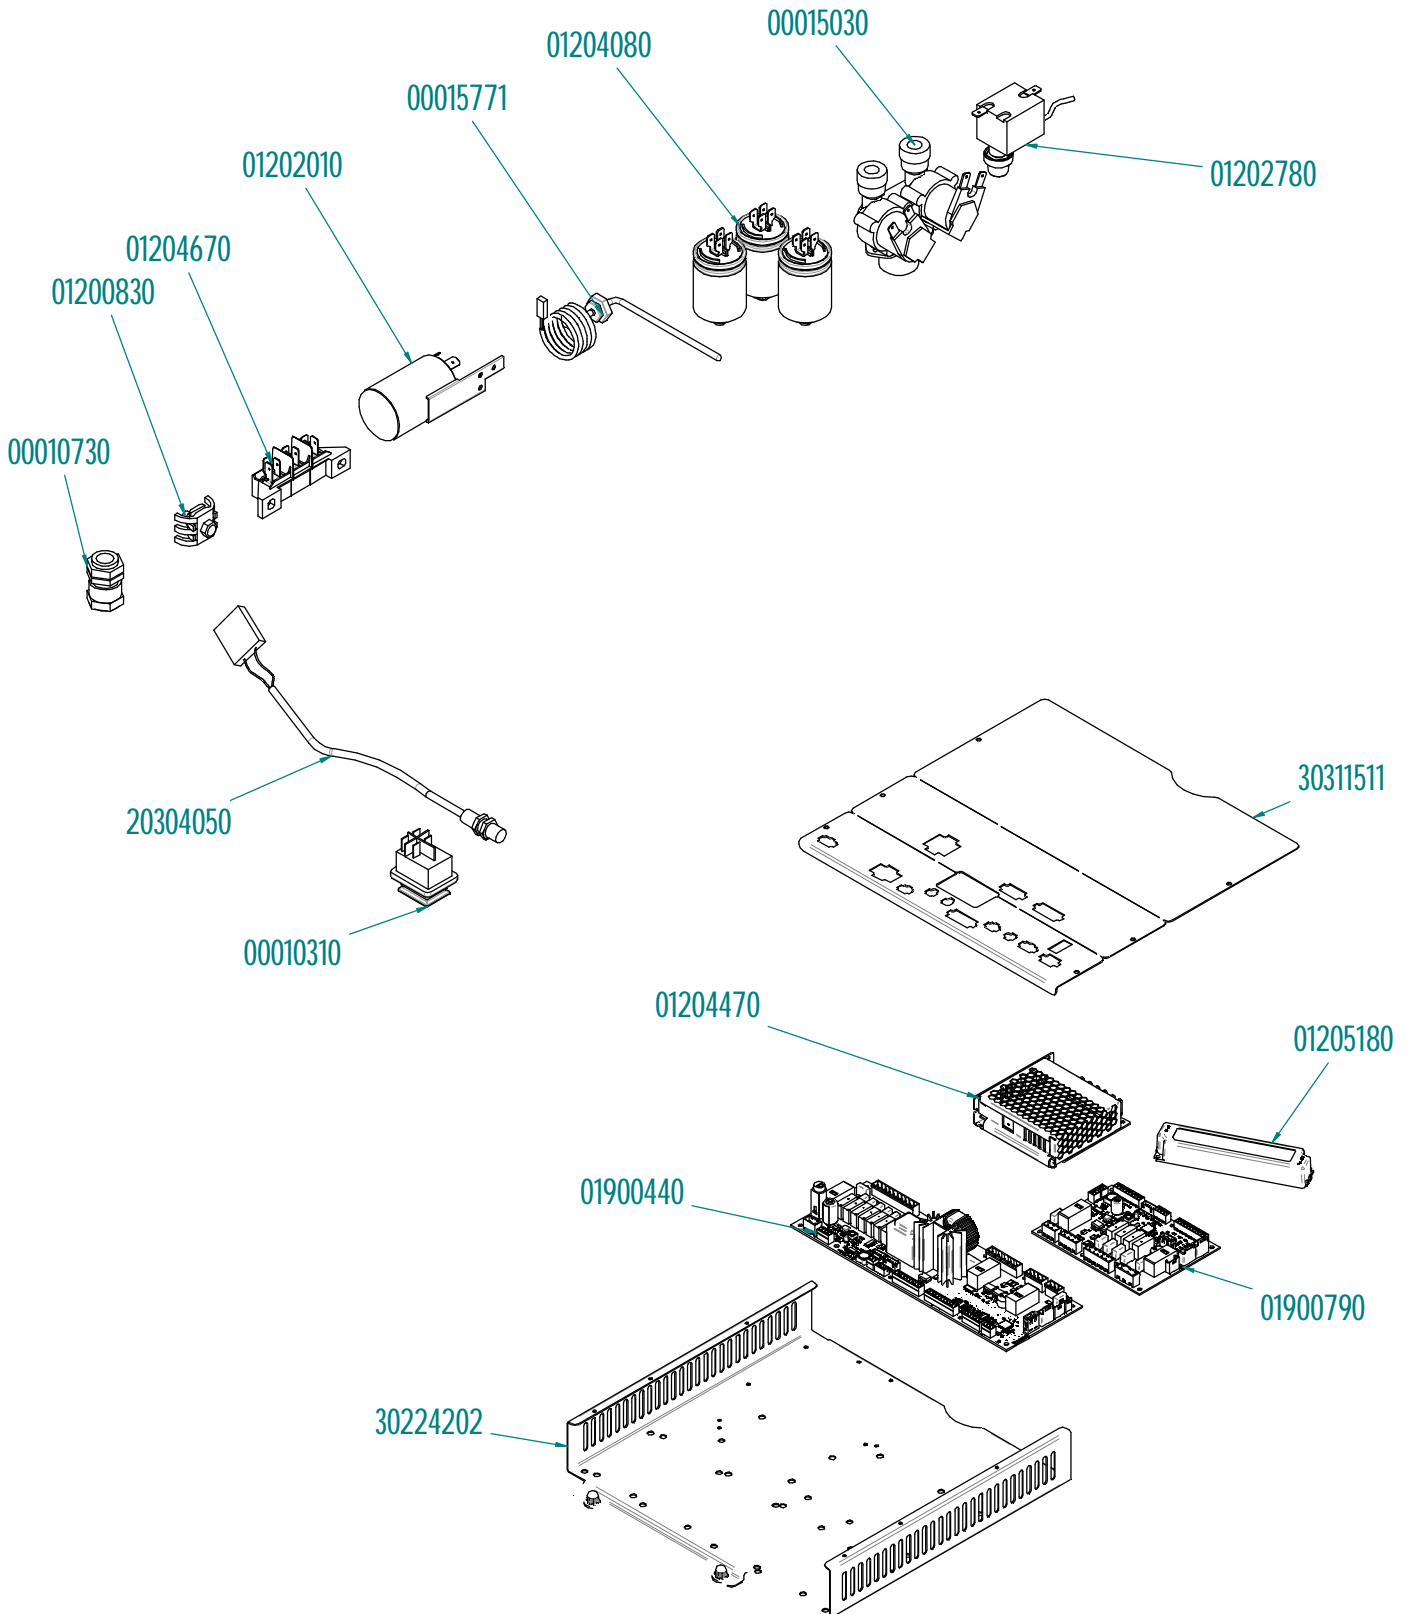

cod. identificazione

titolo documento/identificazione::

MKF1064GBM

revisione:

Rev. 0

IMPIANTO ELETTRICO

tipo documento:

ESPLOSO - EXPLODED VIEW – VUE ECLATEE –
EXPLOSIONPLAN – VISTA EXPLODIDA -
В РАЗОБРАННОМ ВИДЕ