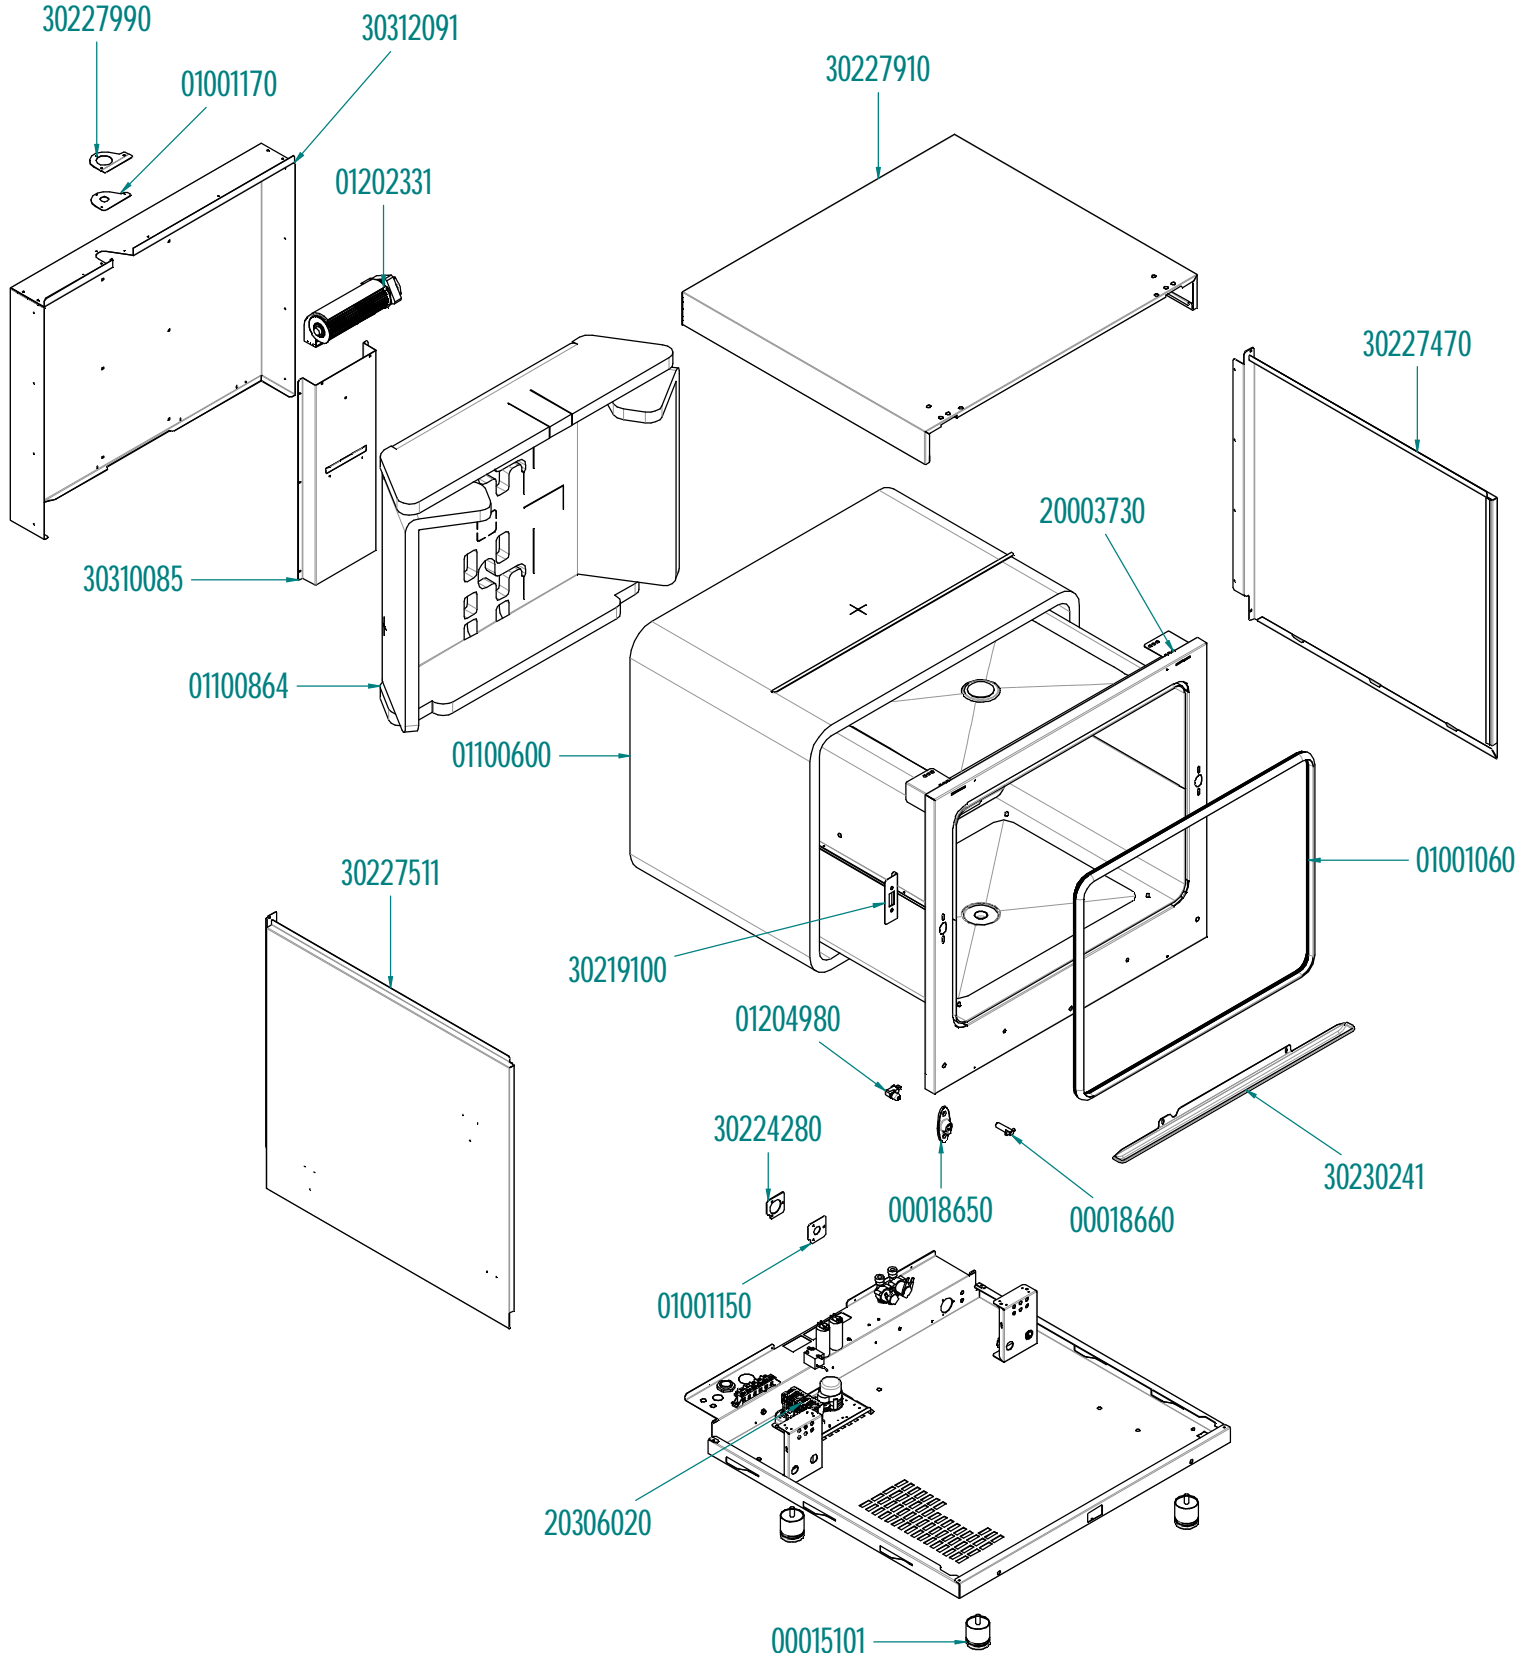

tipo documento:

ESPLOSO - EXPLODED VIEW - VUE ECLATEE -  
EXPLOSIONPLAN - VISTA EXPLODIDA -  
В РАЗОБРАННОМ ВИДЕ

cod. identificazione

X:\Sgq\PRODOTTI\5 -  
ACCESSORI\2-TAVOLI\LEka  
TAVOLI LINEA  
MK\EXPLODED VIEW  
MKF616S

titolo documento/identificazione::

MKF616S

revisione:

Rev. 0

tipo documento:

ESPLOSO - EXPLODED VIEW - VUE ECLATEE -  
EXPLOSIONPLAN - VISTA EXPLODIDA -  
В РАЗОБРАННОМ ВИДЕ

cod. identificazione

X:\Sgq\PRODOTTI\5 -  
ACCESSORI\2-TAVOLINLEka  
TAVOLI LINEA  
MK\EXPLODED VIEW  
MKF616S

## CORPO FORNO

tipo documento:

ESPLOSO - EXPLODED VIEW - VUE ECLATEE -  
EXPLOSIONPLAN - VISTA EXPLODIDA -  
В РАЗОБРАННОМ ВИДЕ

cod. identificazione

X:\Sgq\PRODOTTI\5 -  
ACCESSORI\2-TAVOLINEka  
TAVOLI LINEA  
MK\EXPLODED VIEW  
MKF616S

titolo documento/identificazione::

MKF616S

revisione:

Rev. 0

POSTERIORE

tipo documento:

ESPLOSO - EXPLODED VIEW - VUE ECLATEE -  
EXPLOSIONPLAN - VISTA EXPLODIDA -  
В РАЗОБРАННОМ ВИДЕ

cod. identificazione