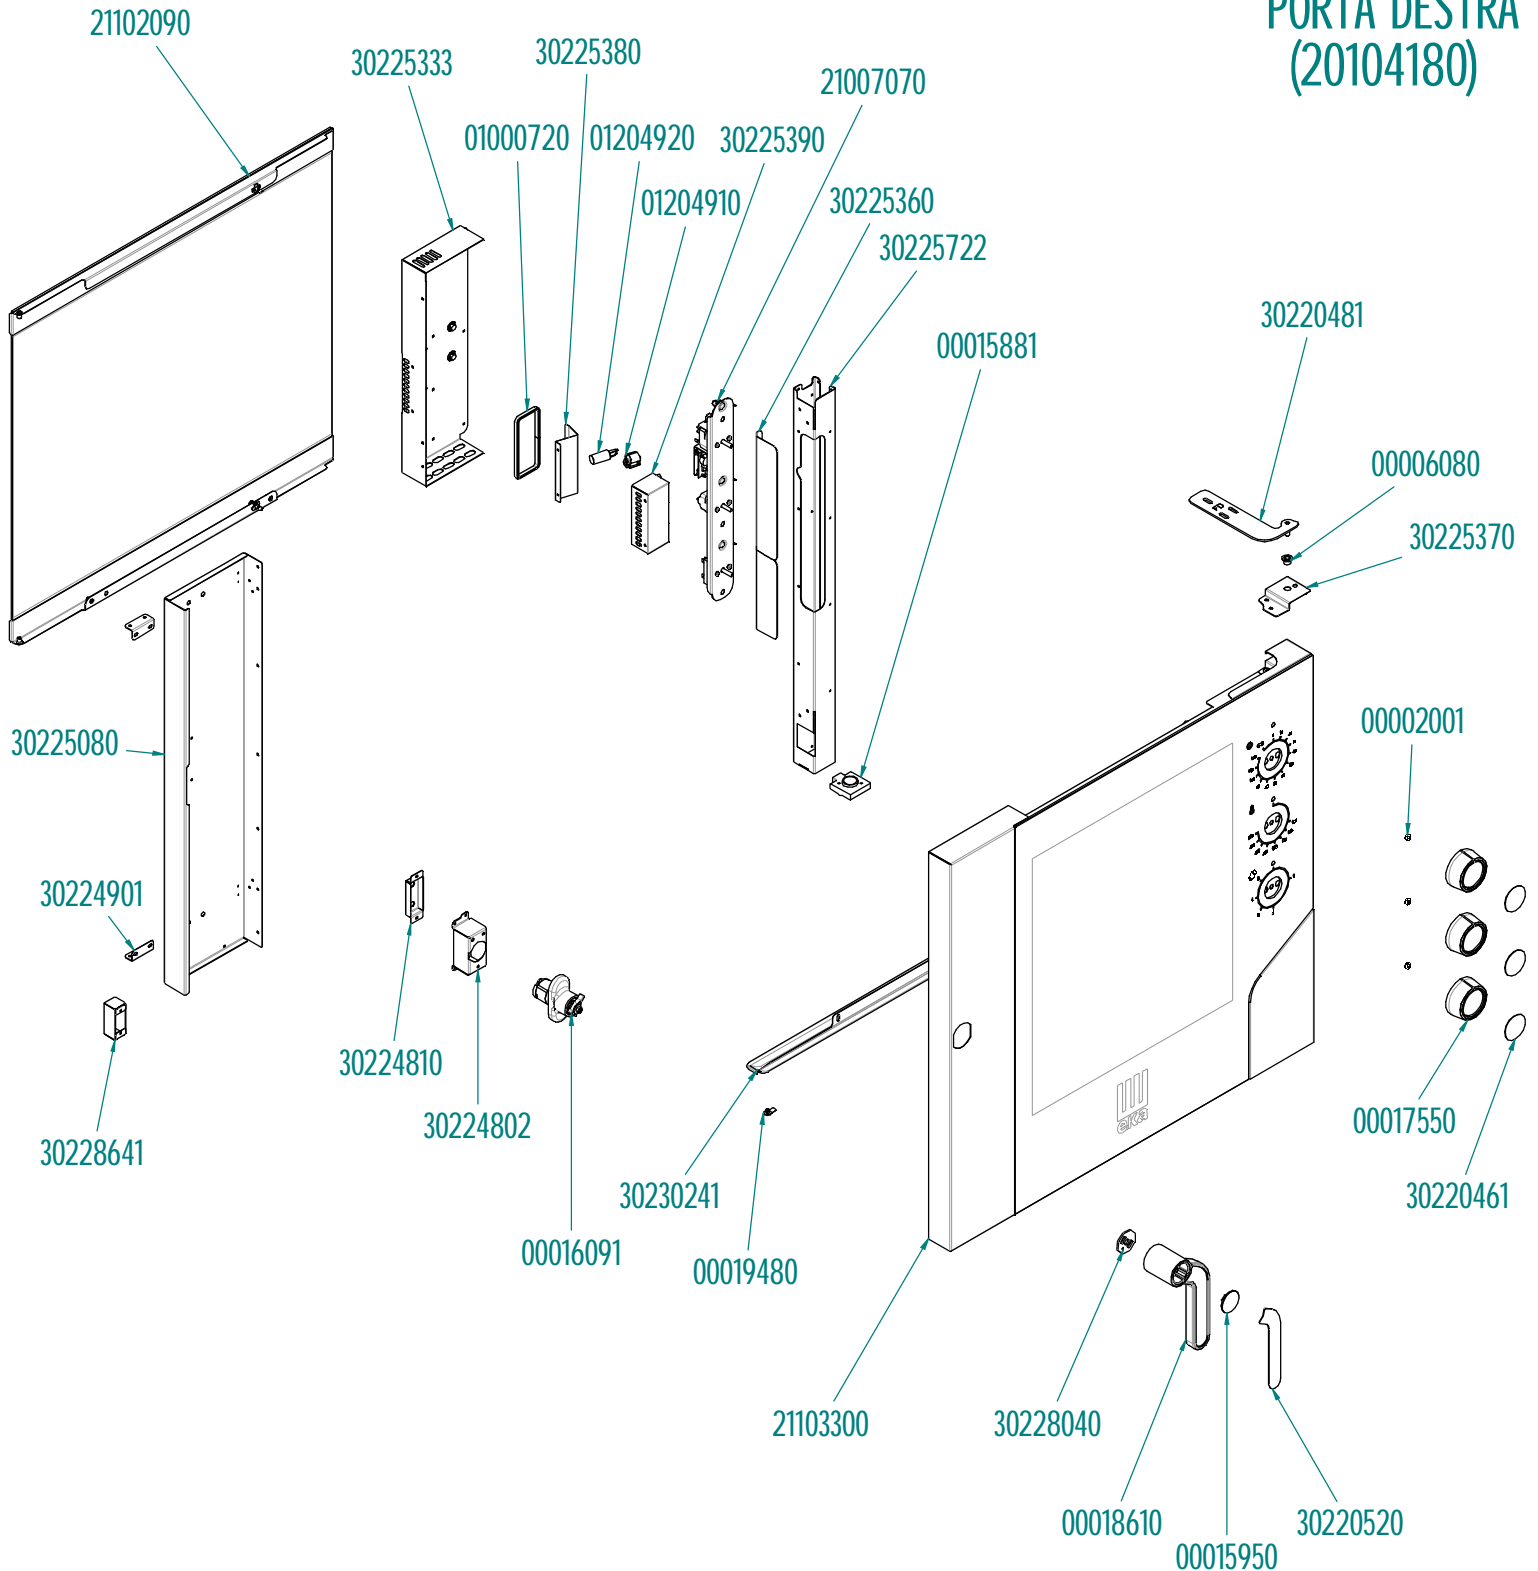

PORTA DESTRA (20104180)