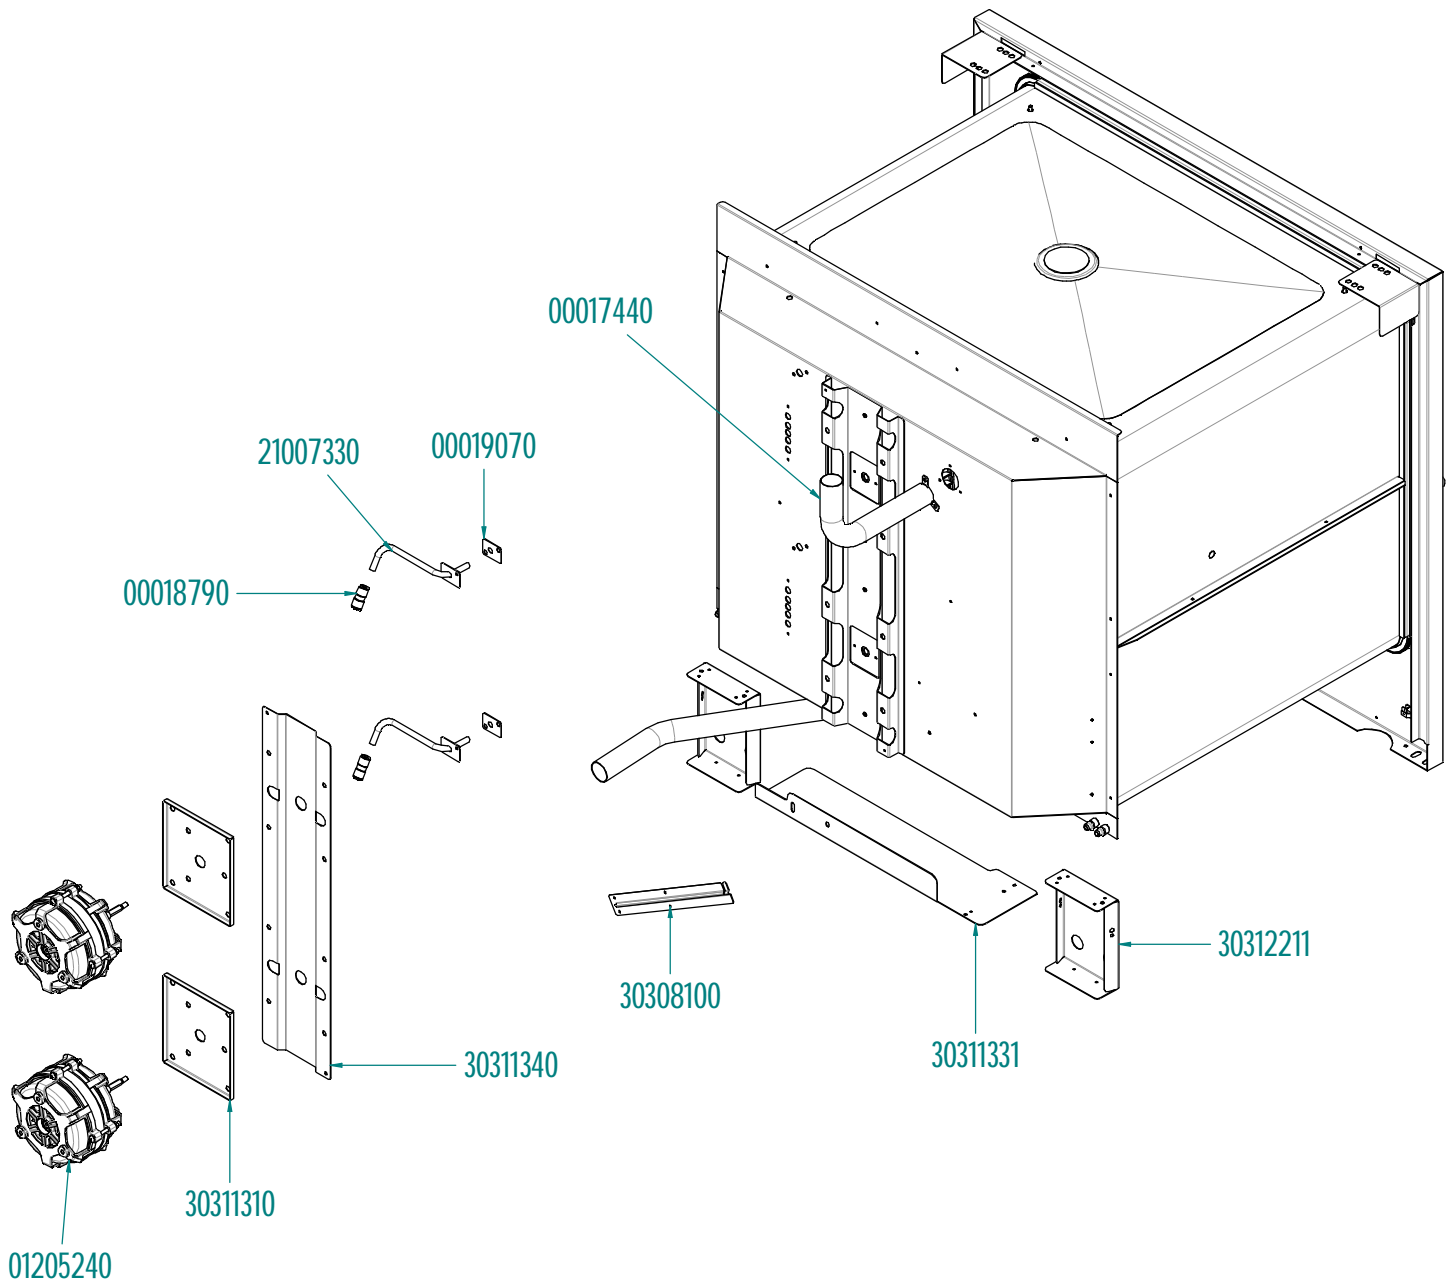

tipo documento:

ESPLOSO - EXPLODED VIEW - VUE ECLATEE -
EXPLOSIONPLAN - VISTA EXPLODIDA -
В РАЗОБРАННОМ ВИДЕ

cod. identificazione

X:\Sgq\PRODOTTI\5 -
ACCESSORI\2-TAVOLINEka
TAVOLI LINEA
MK\EXPLODED VIEW
MKF616S

titolo documento/identificazione::

MKF616S

revisione:

Rev. 0

POSTERIORE