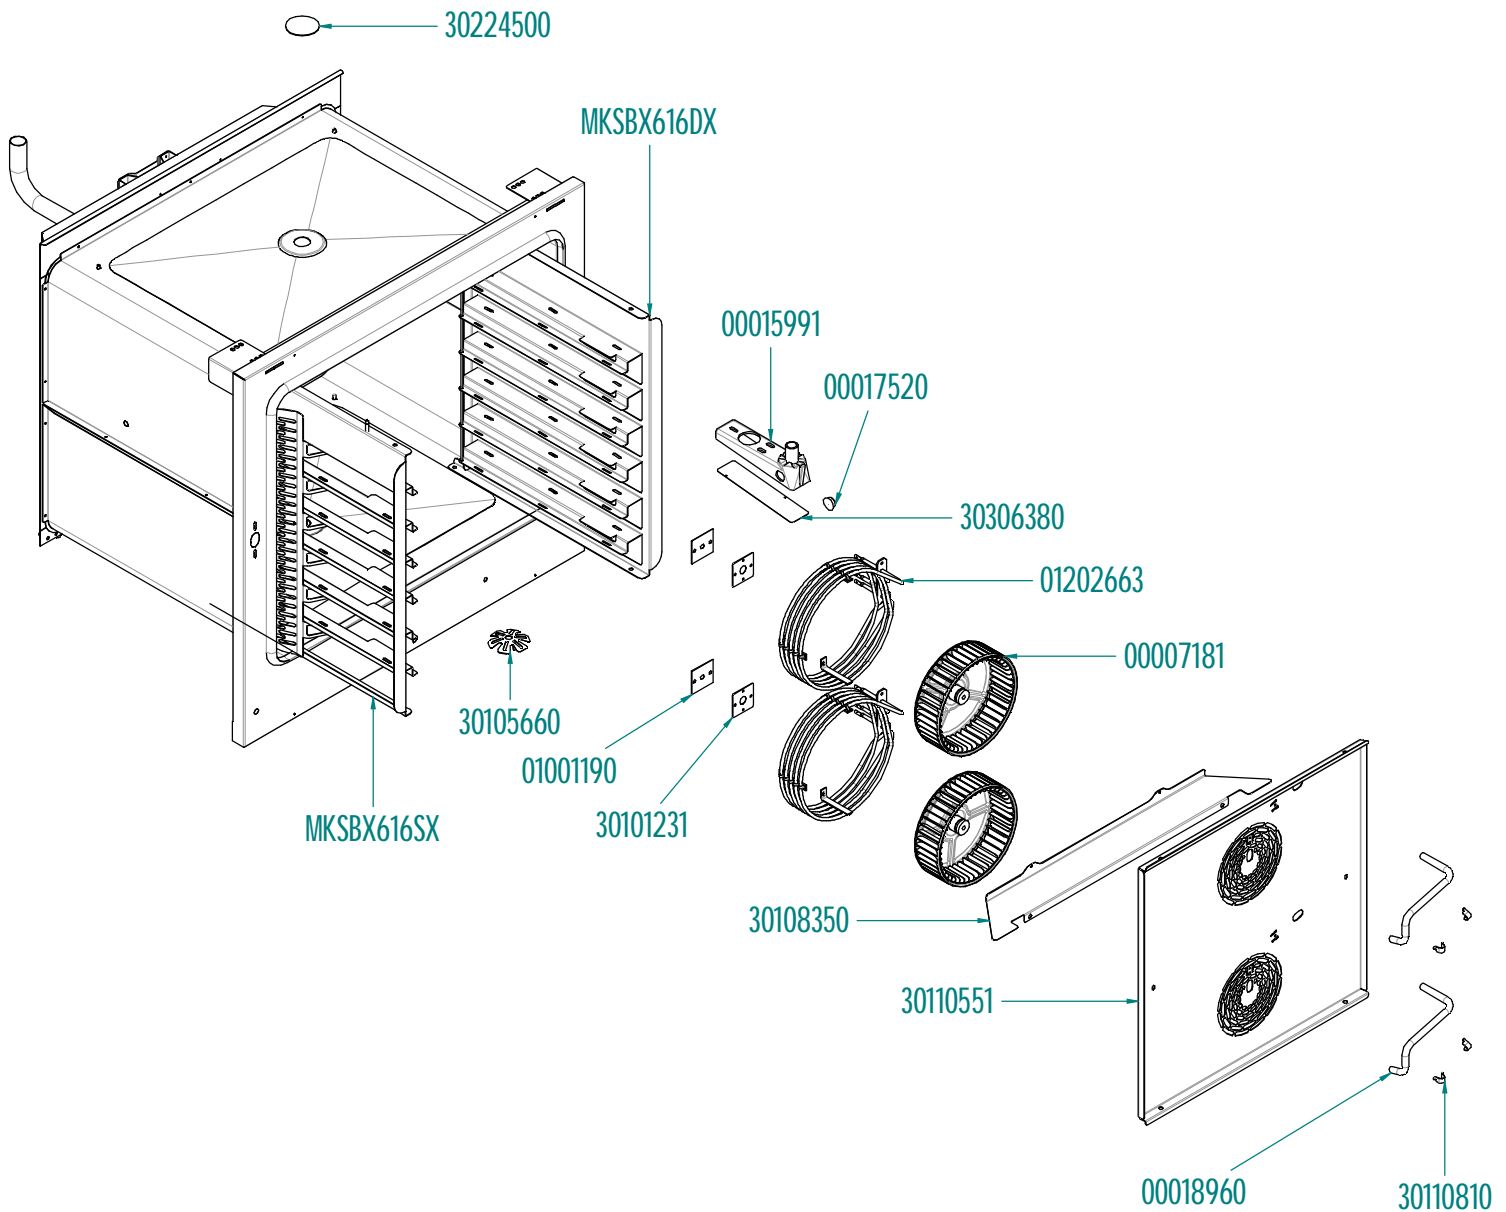

X:\Sgq\PRODOTTI\5 -  
ACCESSORI\2-TAVOLINEka  
TAVOLI LINEA  
MK\EXPLODED VIEW  
MKF616S

titolo documento/identificazione::

MKF616S

revisione:

Rev. 0

ANTERIORE

tipo documento:

ESPLOSO - EXPLODED VIEW – VUE ECLATEE –  
EXPLOSIONPLAN – VISTA EXPLODIDA -  
В РАЗОБРАННОМ ВИДЕ