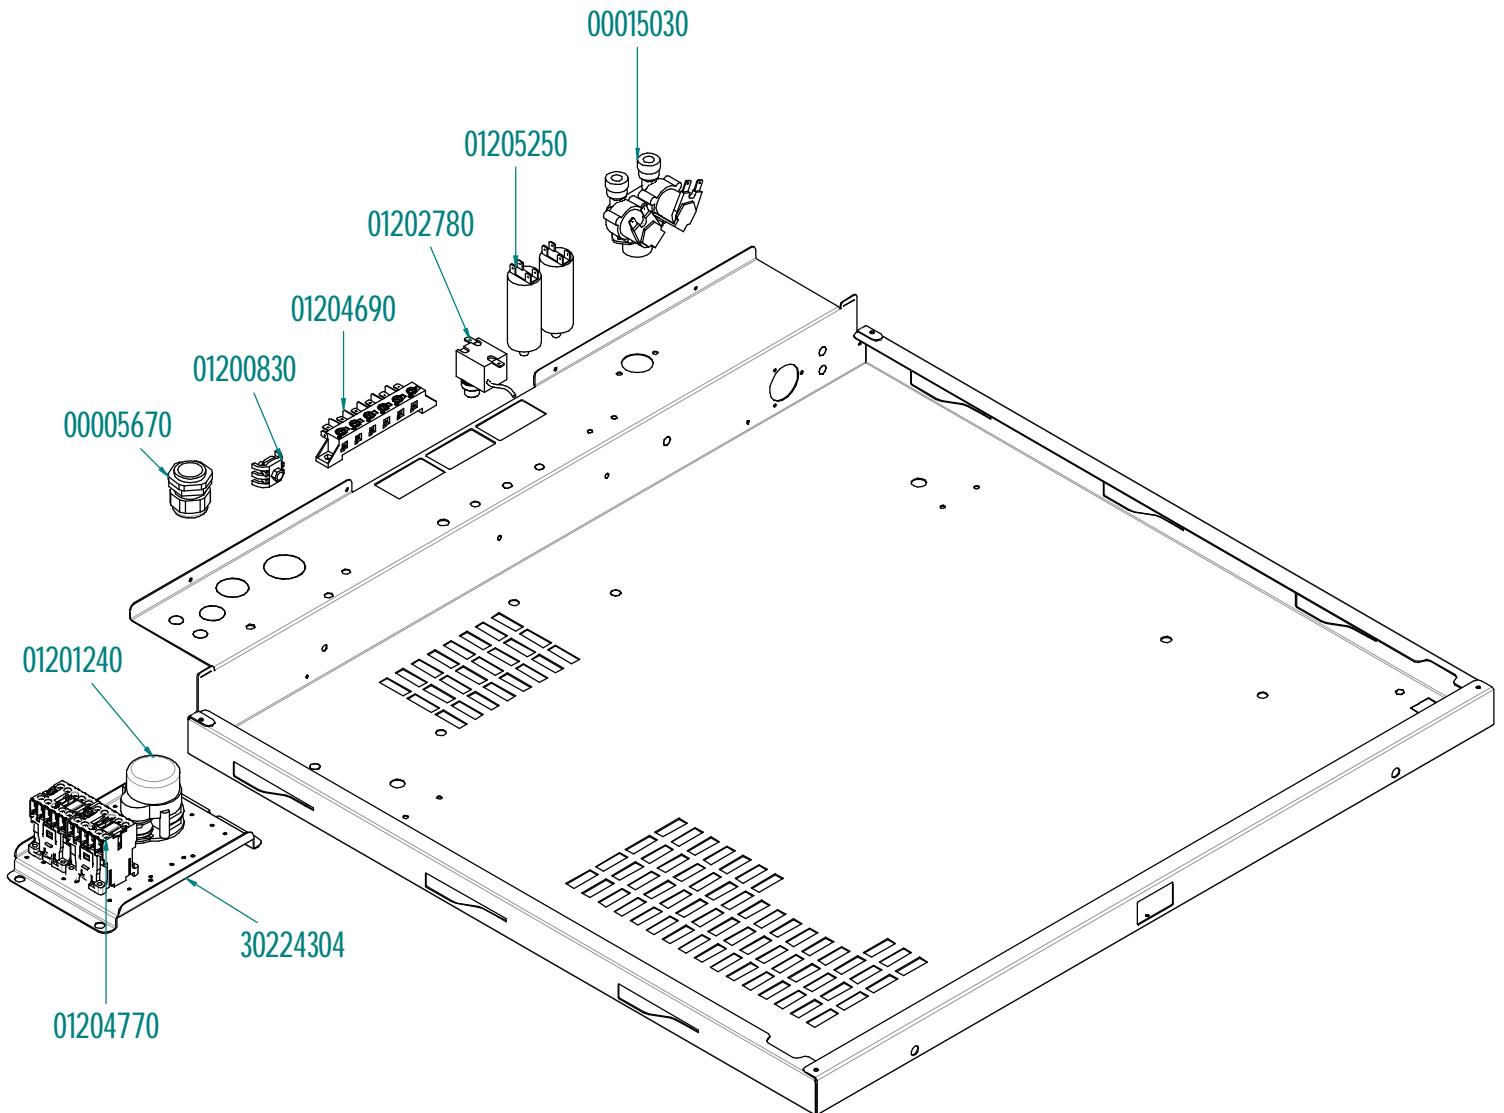

## IMPIANTO ELETTRICO

tipo documento:

ESPLOSO - EXPLODED VIEW - VUE ECLATEE -  
EXPLOSIONPLAN - VISTA EXPLODIDA -  
В РАЗОБРАННОМ ВИДЕ

cod. identificazione

X:\Sgq\PRODOTTI\5 -  
ACCESSORI\2-TAVOLINEka  
TAVOLI LINEA  
MK\EXPLODED VIEW  
MKF616S