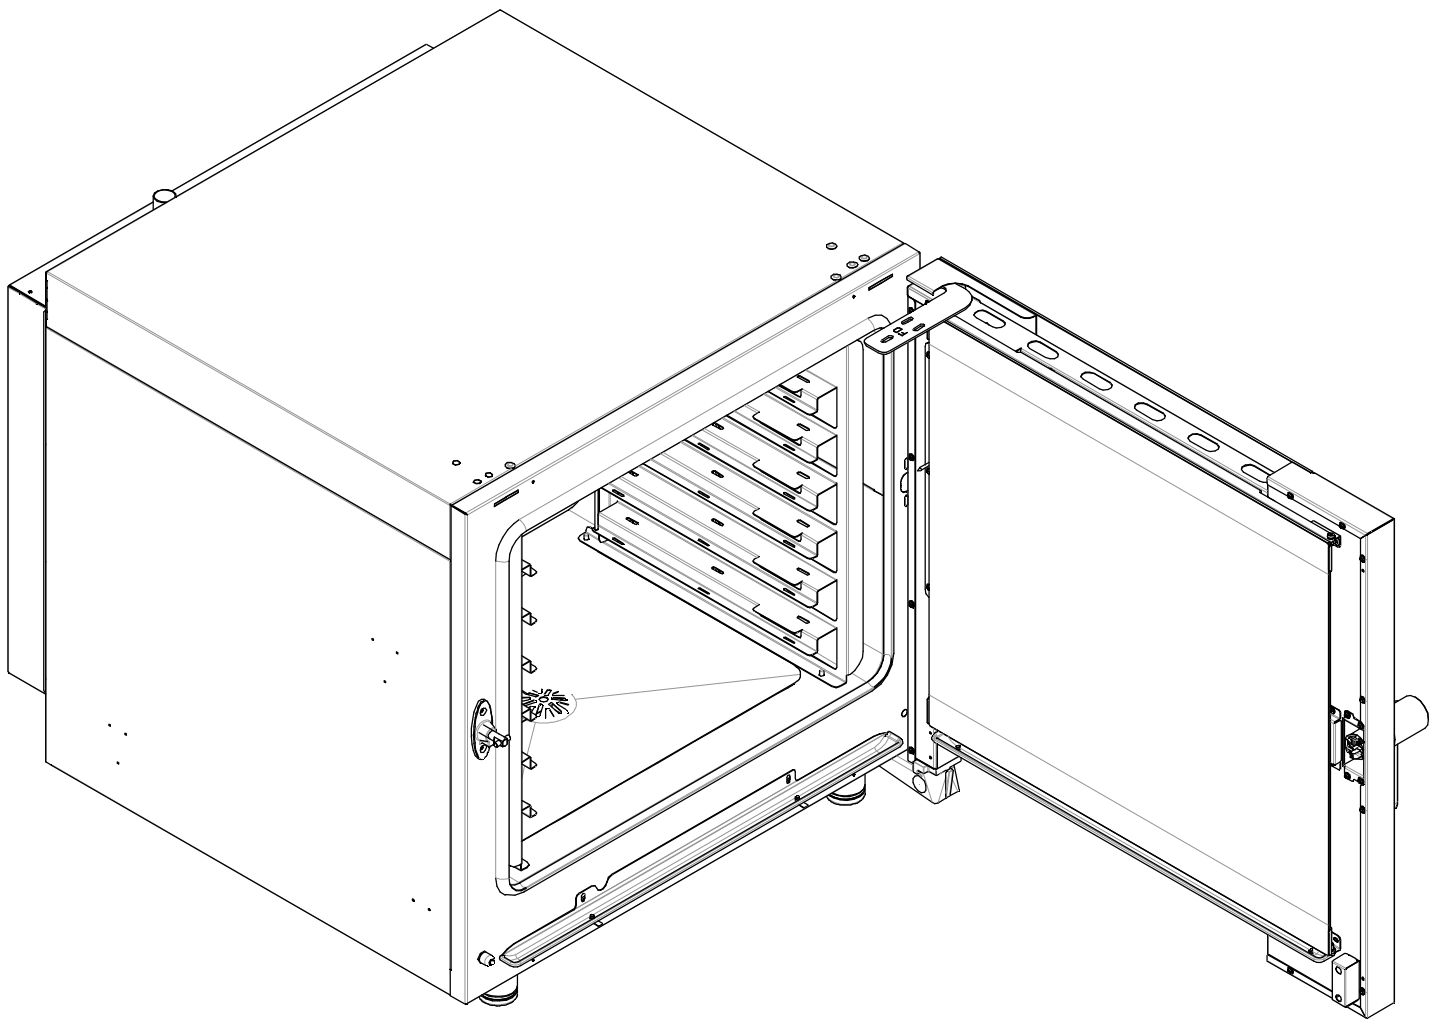

tipo documento:

ESPLOSO - EXPLODED VIEW - VUE ECLATEE -  
EXPLOSIONPLAN - VISTA EXPLODIDA -  
В РАЗОБРАННОМ ВИДЕ

cod. identificazione

X:\Sgq\PRODOTTI\5 -  
ACCESSORI\2-TAVOLI\LEka  
TAVOLI LINEA  
MK\EXPLODED VIEW  
MKF616S

titolo documento/identificazione::

MKF616S

revisione:

Rev. 0

tipo documento:

ESPLOSO - EXPLODED VIEW - VUE ECLATEE -  
EXPLOSIONPLAN - VISTA EXPLODIDA -  
В РАЗОБРАННОМ ВИДЕ

cod. identificazione

X:\Sgq\PRODOTTI\5 -  
ACCESSORI\2-TAVOLINLEka  
TAVOLI LINEA  
MK\EXPLODED VIEW  
MKF616S

## CORPO FORNO

tipo documento:

ESPLOSO - EXPLODED VIEW - VUE ECLATEE -  
EXPLOSIONPLAN - VISTA EXPLODIDA -  
В РАЗОБРАННОМ ВИДЕ

cod. identificazione

X:\Sgq\PRODOTTI\5 -  
ACCESSORI\2-TAVOLINEka  
TAVOLI LINEA  
MK\EXPLODED VIEW  
MKF616S