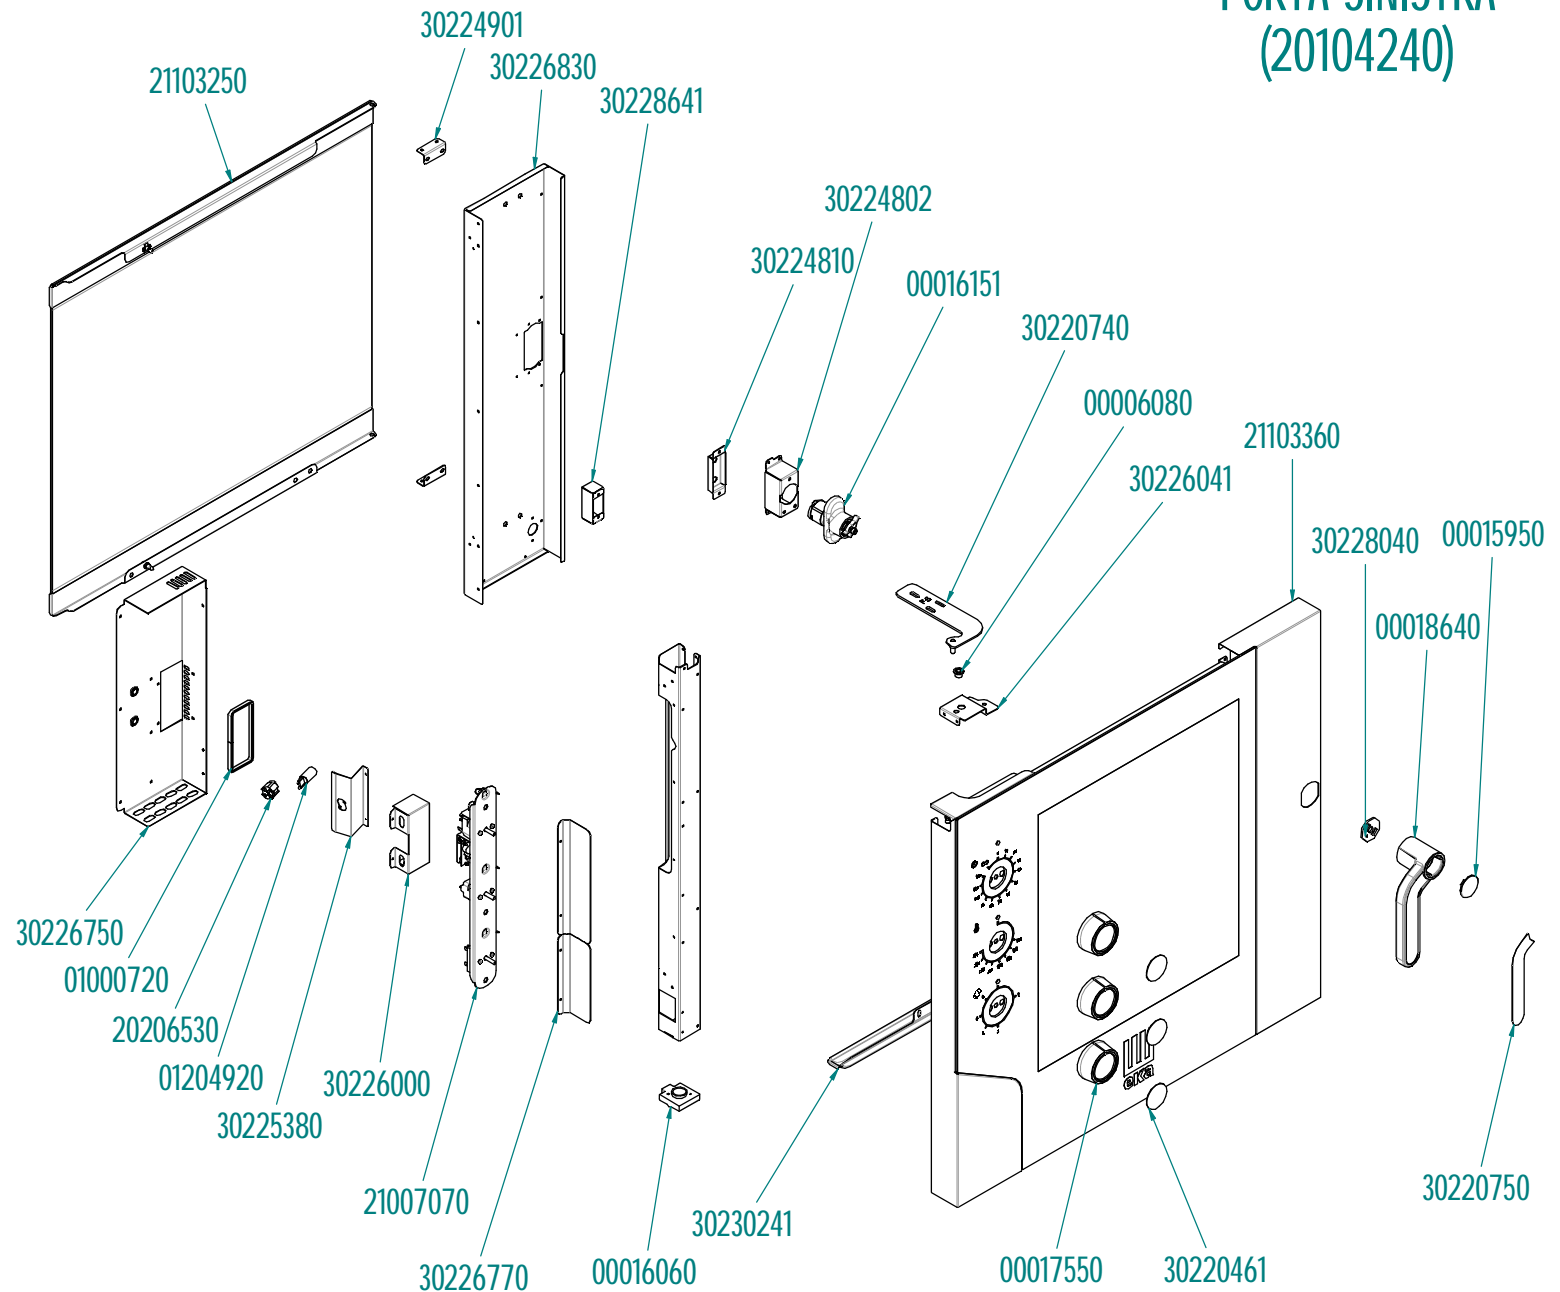

## PORTA DESTRA (20104180)

tipo documento:

ESPLOSO - EXPLODED VIEW - VUE ECLATEE -  
EXPLOSIONPLAN - VISTA EXPLODIDA -  
В РАЗОБРАННОМ ВИДЕ

cod. identificazione

X:\Sgq\PRODOTTI\5 -  
ACCESSORI\2-TAVOLINLEka  
TAVOLI LINEA  
MKI\EXPLODED VIEW  
MKF616S

## PORTA SINISTRA (20104240)

tipo documento:

ESPLOSO - EXPLODED VIEW – VUE ECLATEE –  
EXPLOSIONPLAN – VISTA EXPLODIDA -  
В РАЗОБРАННОМ ВИДЕ

cod. identificazione

X:\Sgq\PRODOTTI\5 -  
ACCESSORI\2-TAVOLINLEka  
TAVOLI LINEA  
MK\EXPLODED VIEW  
MKF616S