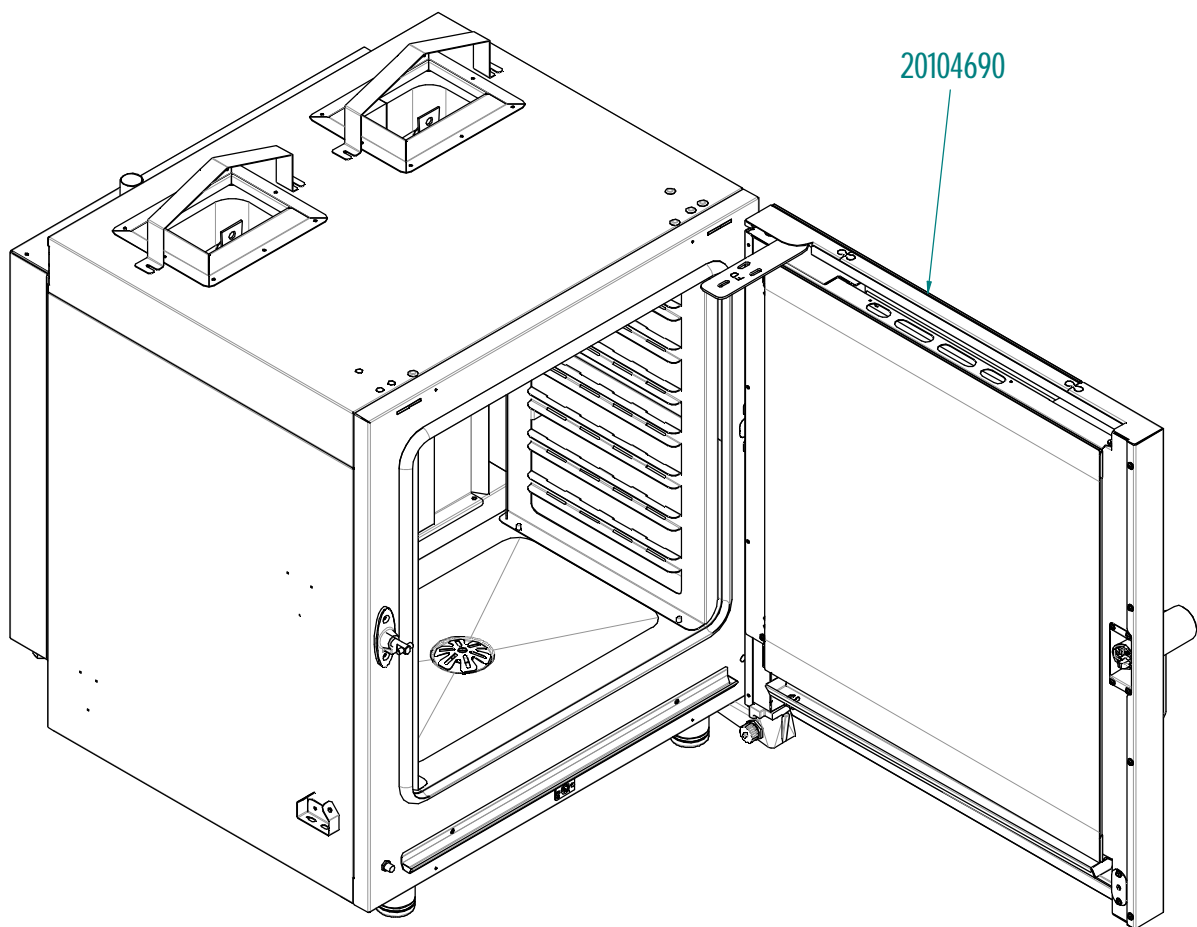

tipo documento:

ESPLOSO - EXPLODED VIEW – VUE ECLATEE –
EXPLOSIONPLAN – VISTA EXPLODIDA -
В РАЗОБРАННОМ ВИДЕ

cod. identificazione

titolo documento/identificazione::

MKF711GTS

revisione:

Rev. 0