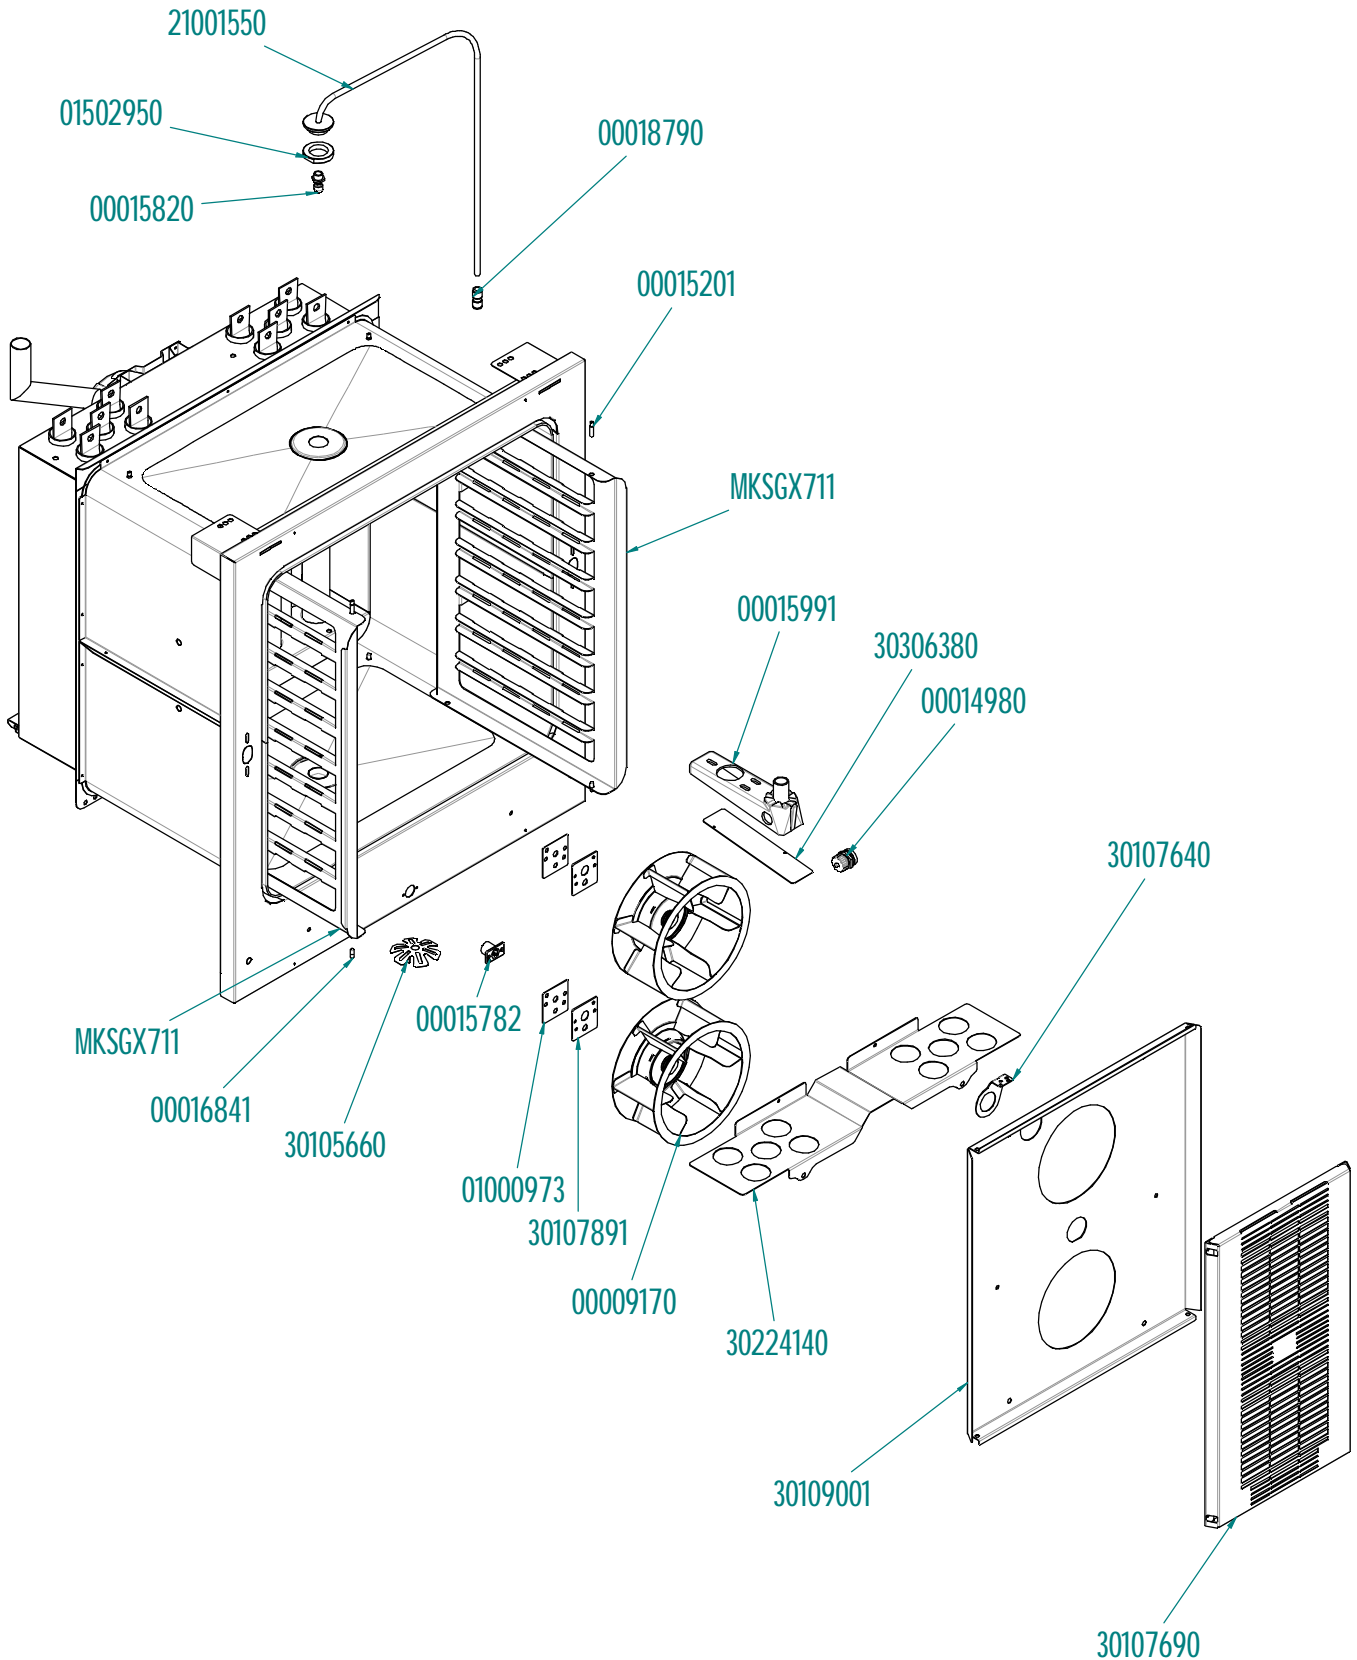

tipo documento:

ESPLOSO - EXPLODED VIEW – VUE ECLATEE –
EXPLOSIONPLAN – VISTA EXPLODIDA -
В РАЗОБРАННОМ ВИДЕ

cod. identificazione

titolo documento/identificazione::

MKF711GTS

revisione:

Rev. 0