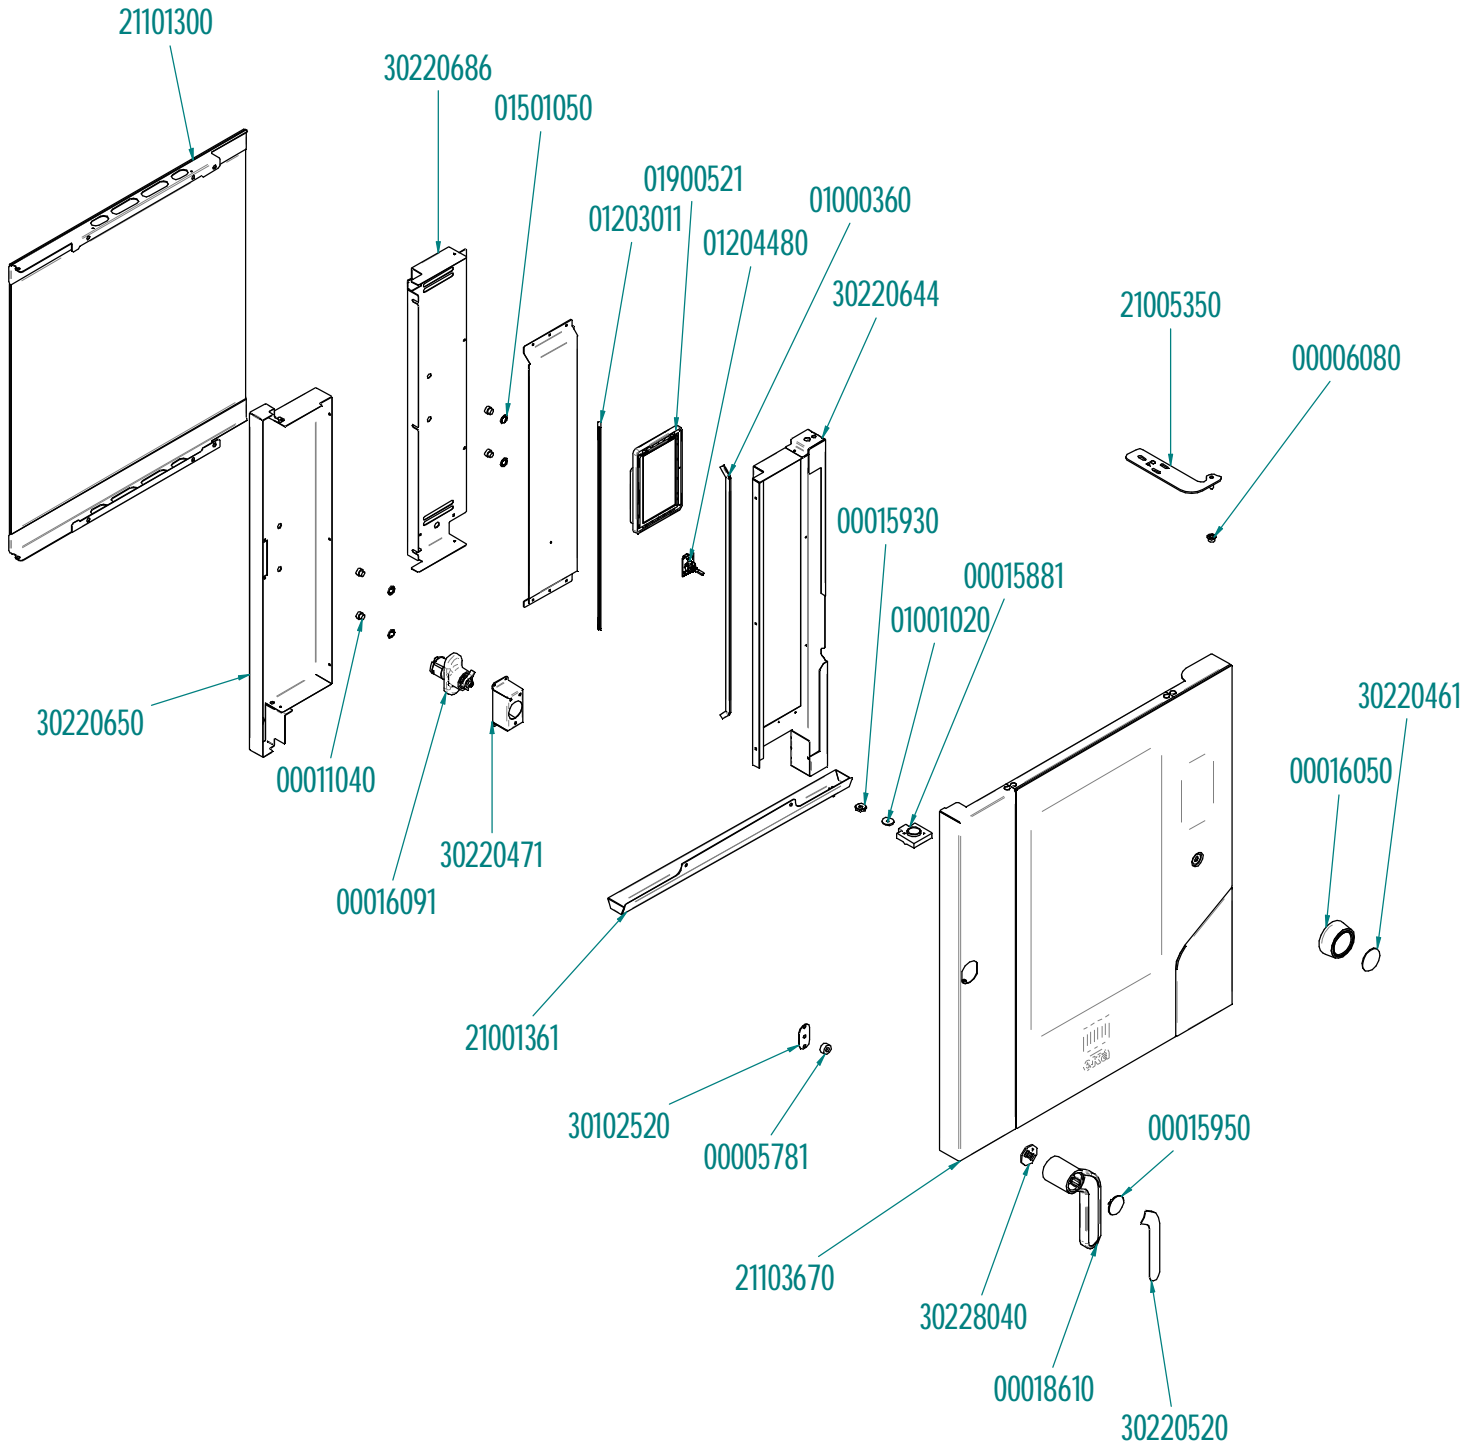

revisione:

Rev. 0

tipo documento:

ESPLOSO - EXPLODED VIEW – VUE ECLATEE –
EXPLOSIONPLAN – VISTA EXPLODIDA -
В РАЗОБРАННОМ ВИДЕ

cod. identificazione

titolo documento/identificazione::

MKF711GTS

revisione:

Rev. 0

PORTA DESTRA

tipo documento:

ESPLOSO - EXPLODED VIEW – VUE ECLATEE –
EXPLOSIONPLAN – VISTA EXPLODIDA -
В РАЗОБРАННОМ ВИДЕ

cod. identificazione

titolo documento/identificazione::

MKF711GTS

revisione:

Rev. 0

PORTA SINISTRA