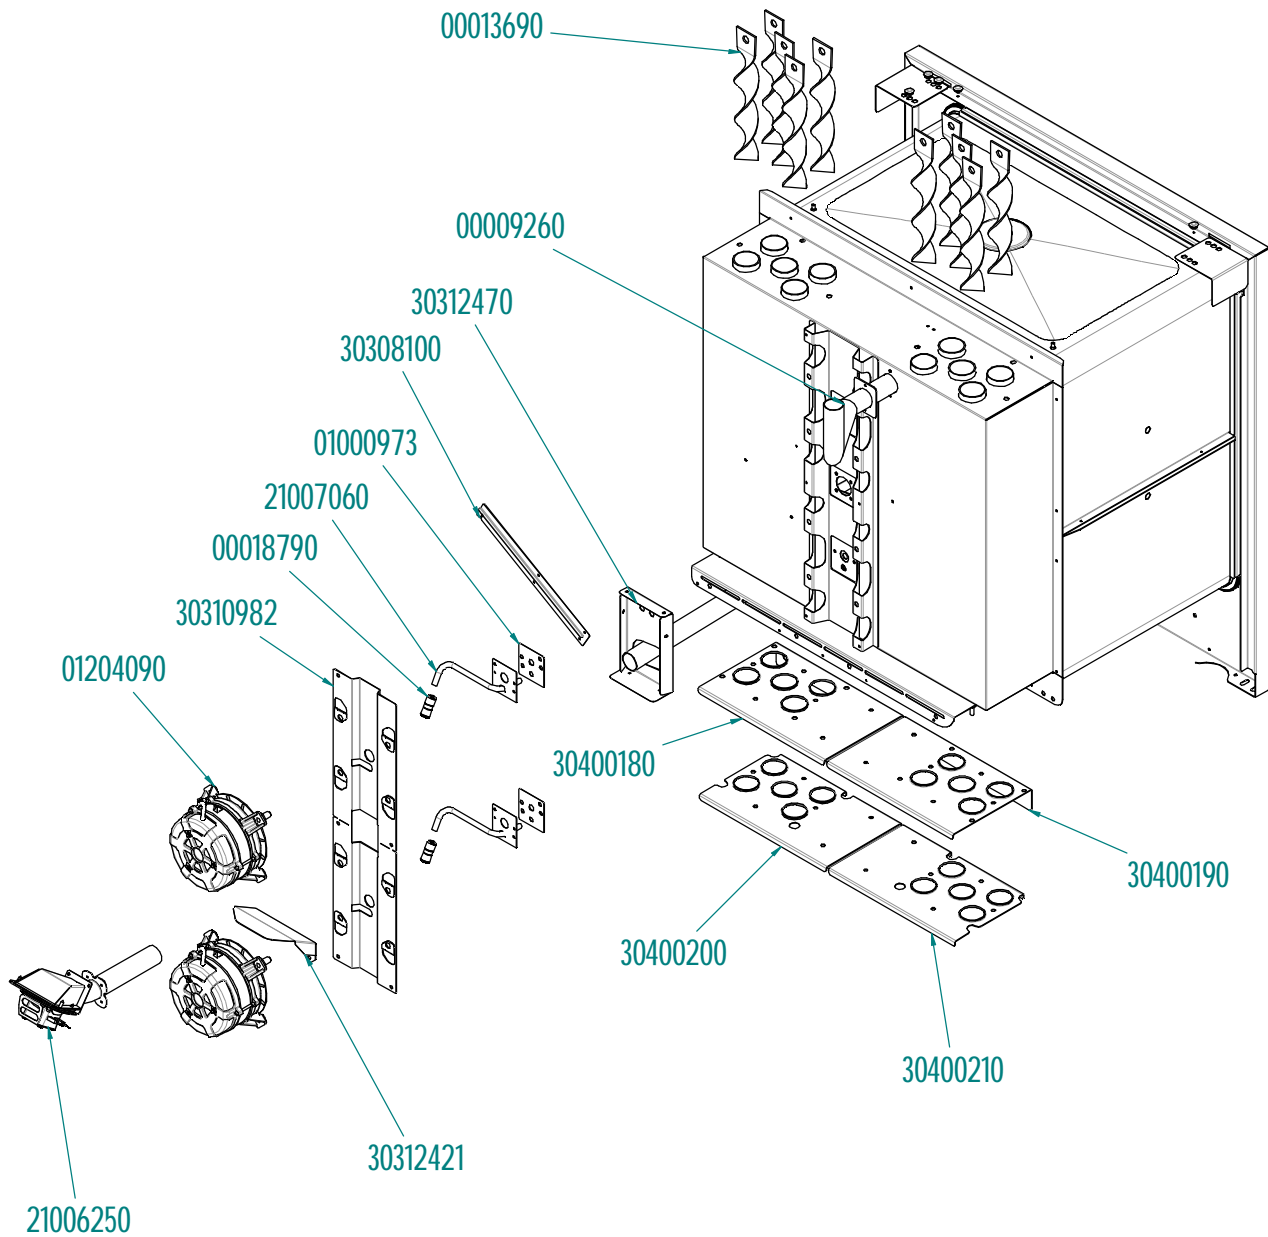

tipo documento:

ESPLOSO - EXPLODED VIEW – VUE ECLATEE –
EXPLOSIONPLAN – VISTA EXPLODIDA -
В РАЗОБРАННОМ ВИДЕ

cod. identificazione

titolo documento/identificazione::

MKF711GTS

revisione:

Rev. 0