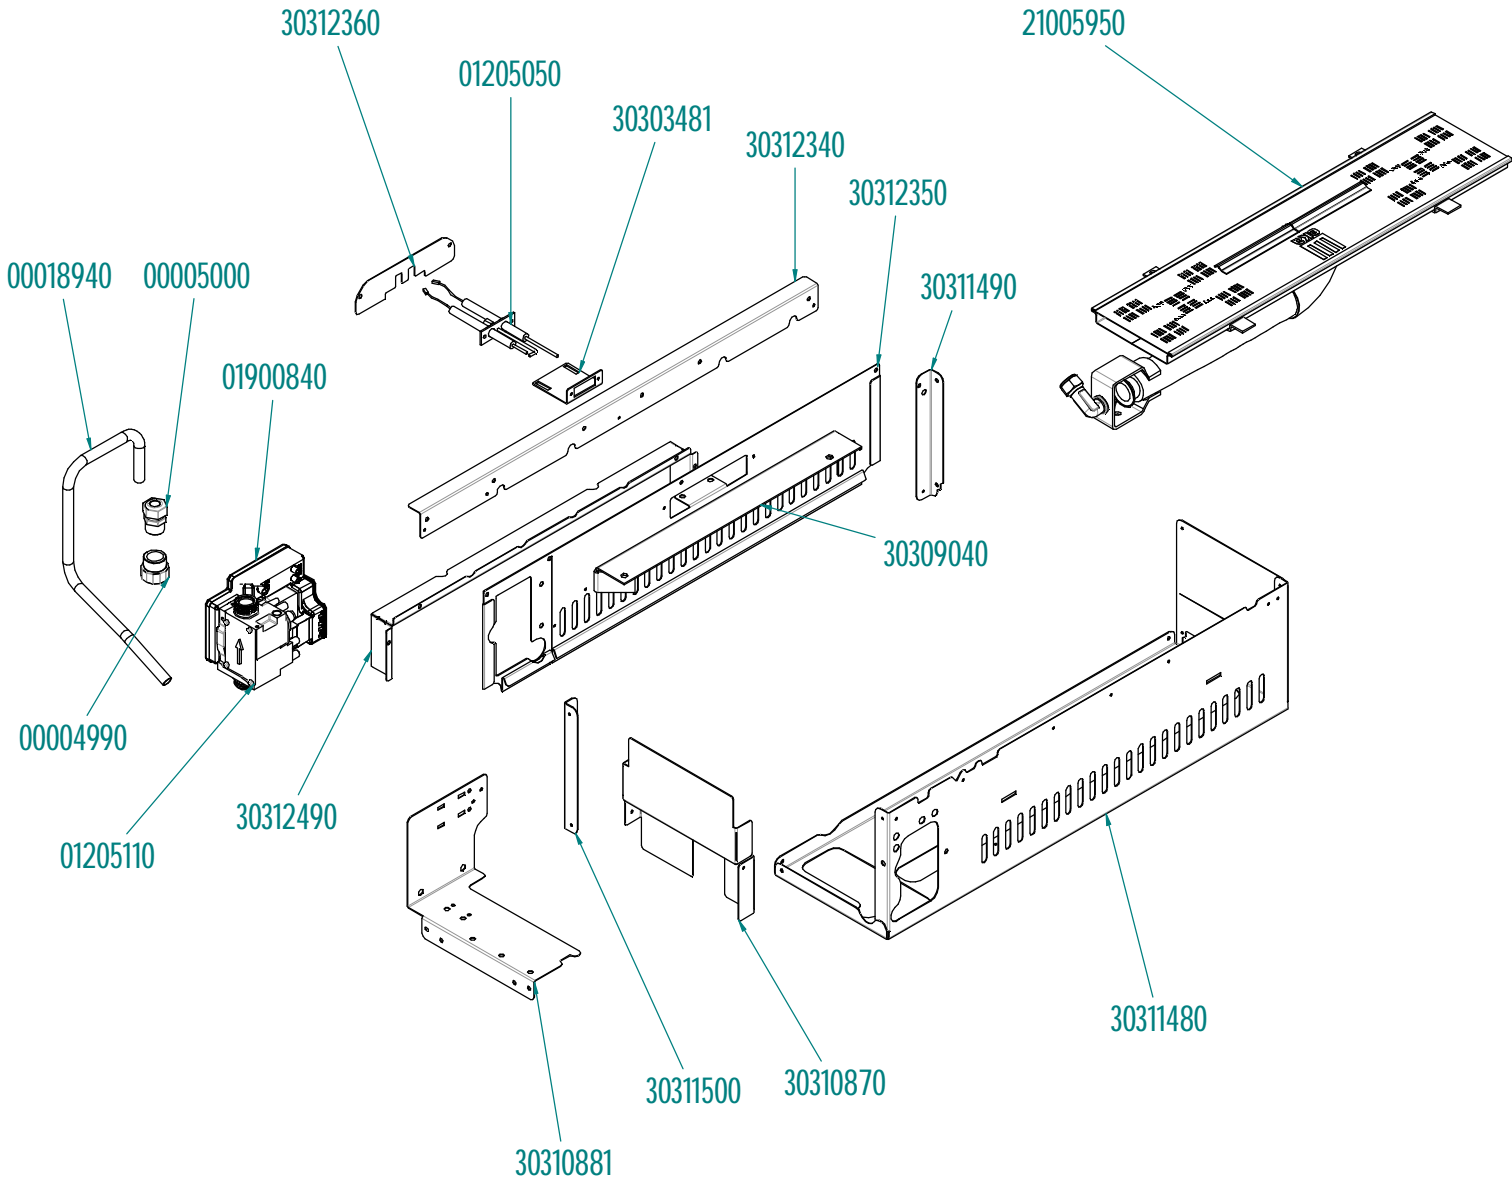

tipo documento:

ESPLOSO - EXPLODED VIEW – VUE ECLATEE –
EXPLOSIONPLAN – VISTA EXPLODIDA -
В РАЗОБРАННОМ ВИДЕ

cod. identificazione

titolo documento/identificazione::

MKF711GTS

revisione:

Rev. 0