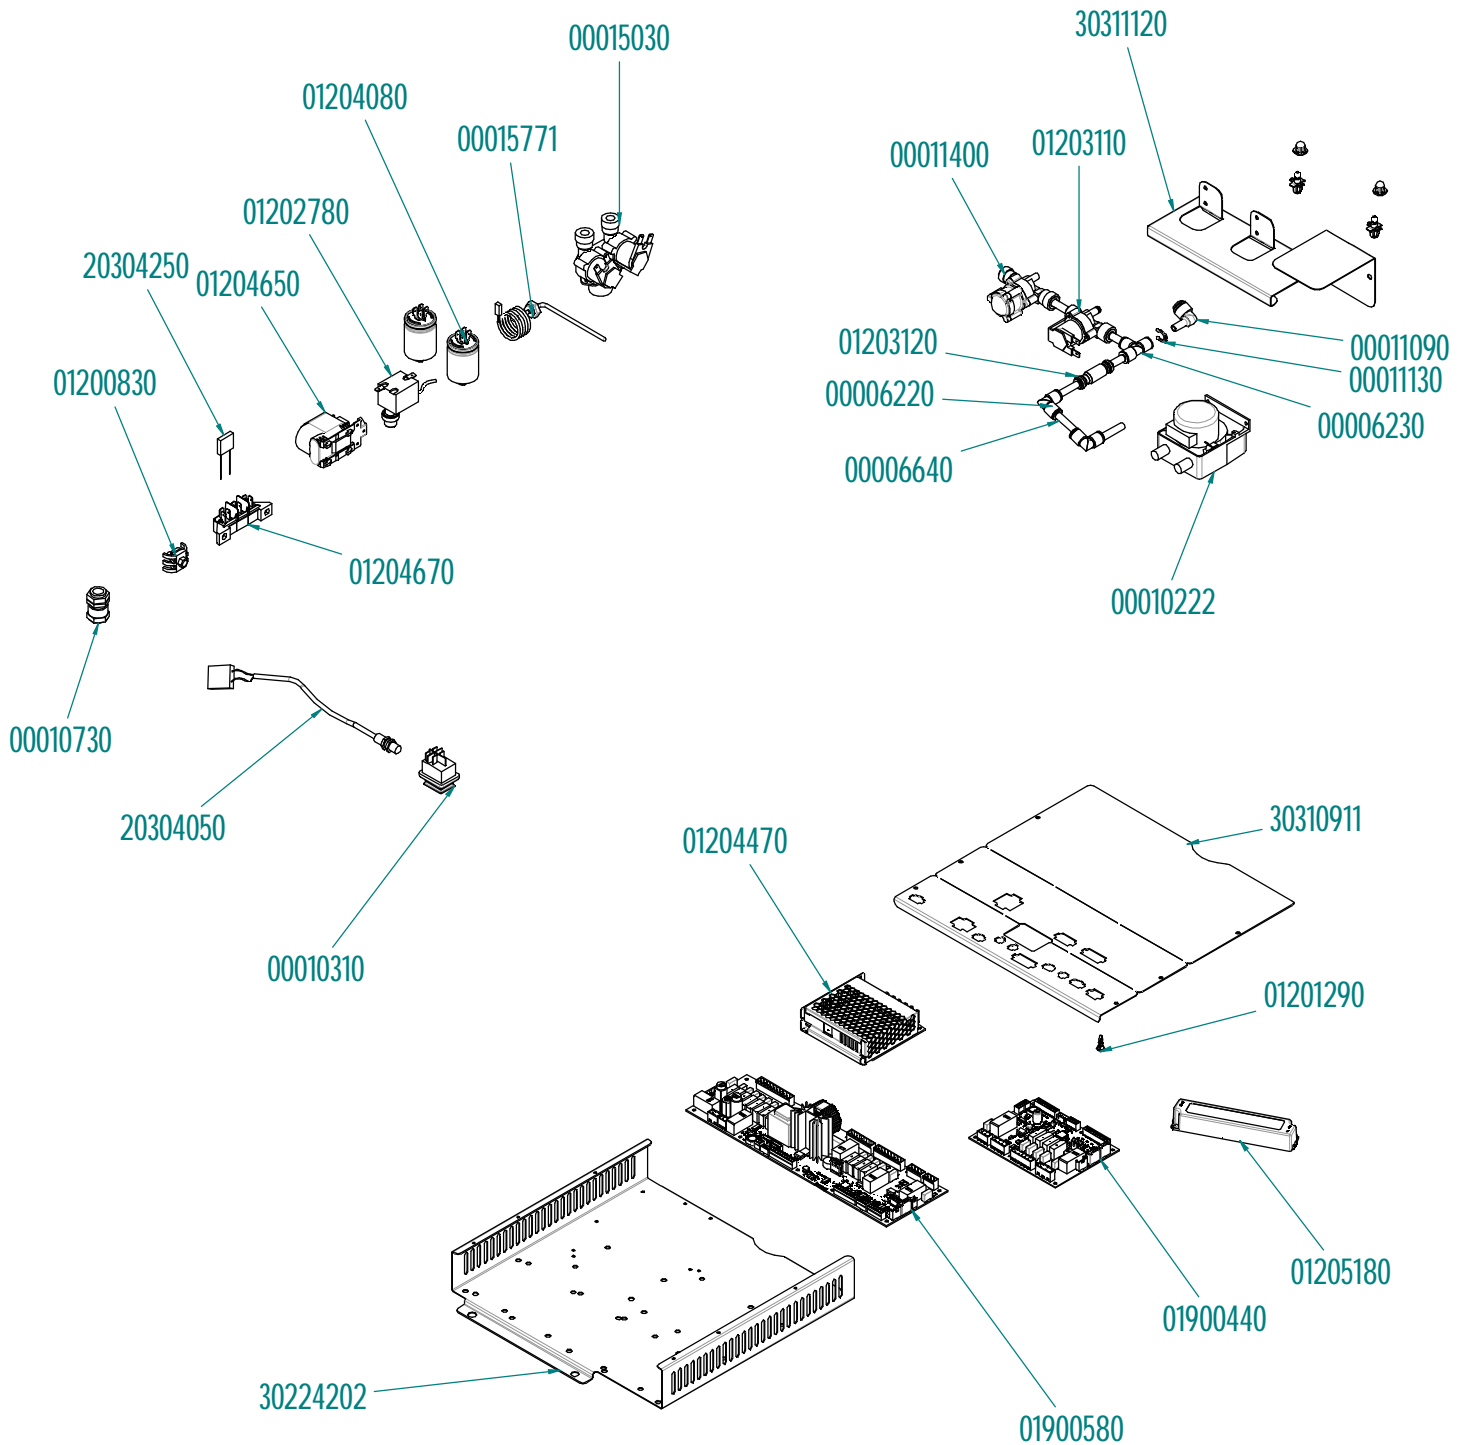

MKF711GTS

revisione:

Rev. 0

tipo documento:

ESPLOSO - EXPLODED VIEW – VUE ECLATEE –
EXPLOSIONPLAN – VISTA EXPLODIDA -
В РАЗОБРАННОМ ВИДЕ

cod. identificazione

titolo documento/identificazione::

MKF711GTS

revisione:

Rev. 0

tipo documento:

ESPLOSO - EXPLODED VIEW – VUE ECLATEE –
EXPLOSIONPLAN – VISTA EXPLODIDA -
В РАЗОБРАННОМ ВИДЕ

cod. identificazione

titolo documento/identificazione::

MKF711GTS

revisione:

Rev. 0

PORTA DESTRA

tipo documento:

ESPLOSO - EXPLODED VIEW – VUE ECLATEE –
EXPLOSIONPLAN – VISTA EXPLODIDA -
В РАЗОБРАННОМ ВИДЕ

cod. identificazione

titolo documento/identificazione::

MKF711GTS

revisione: