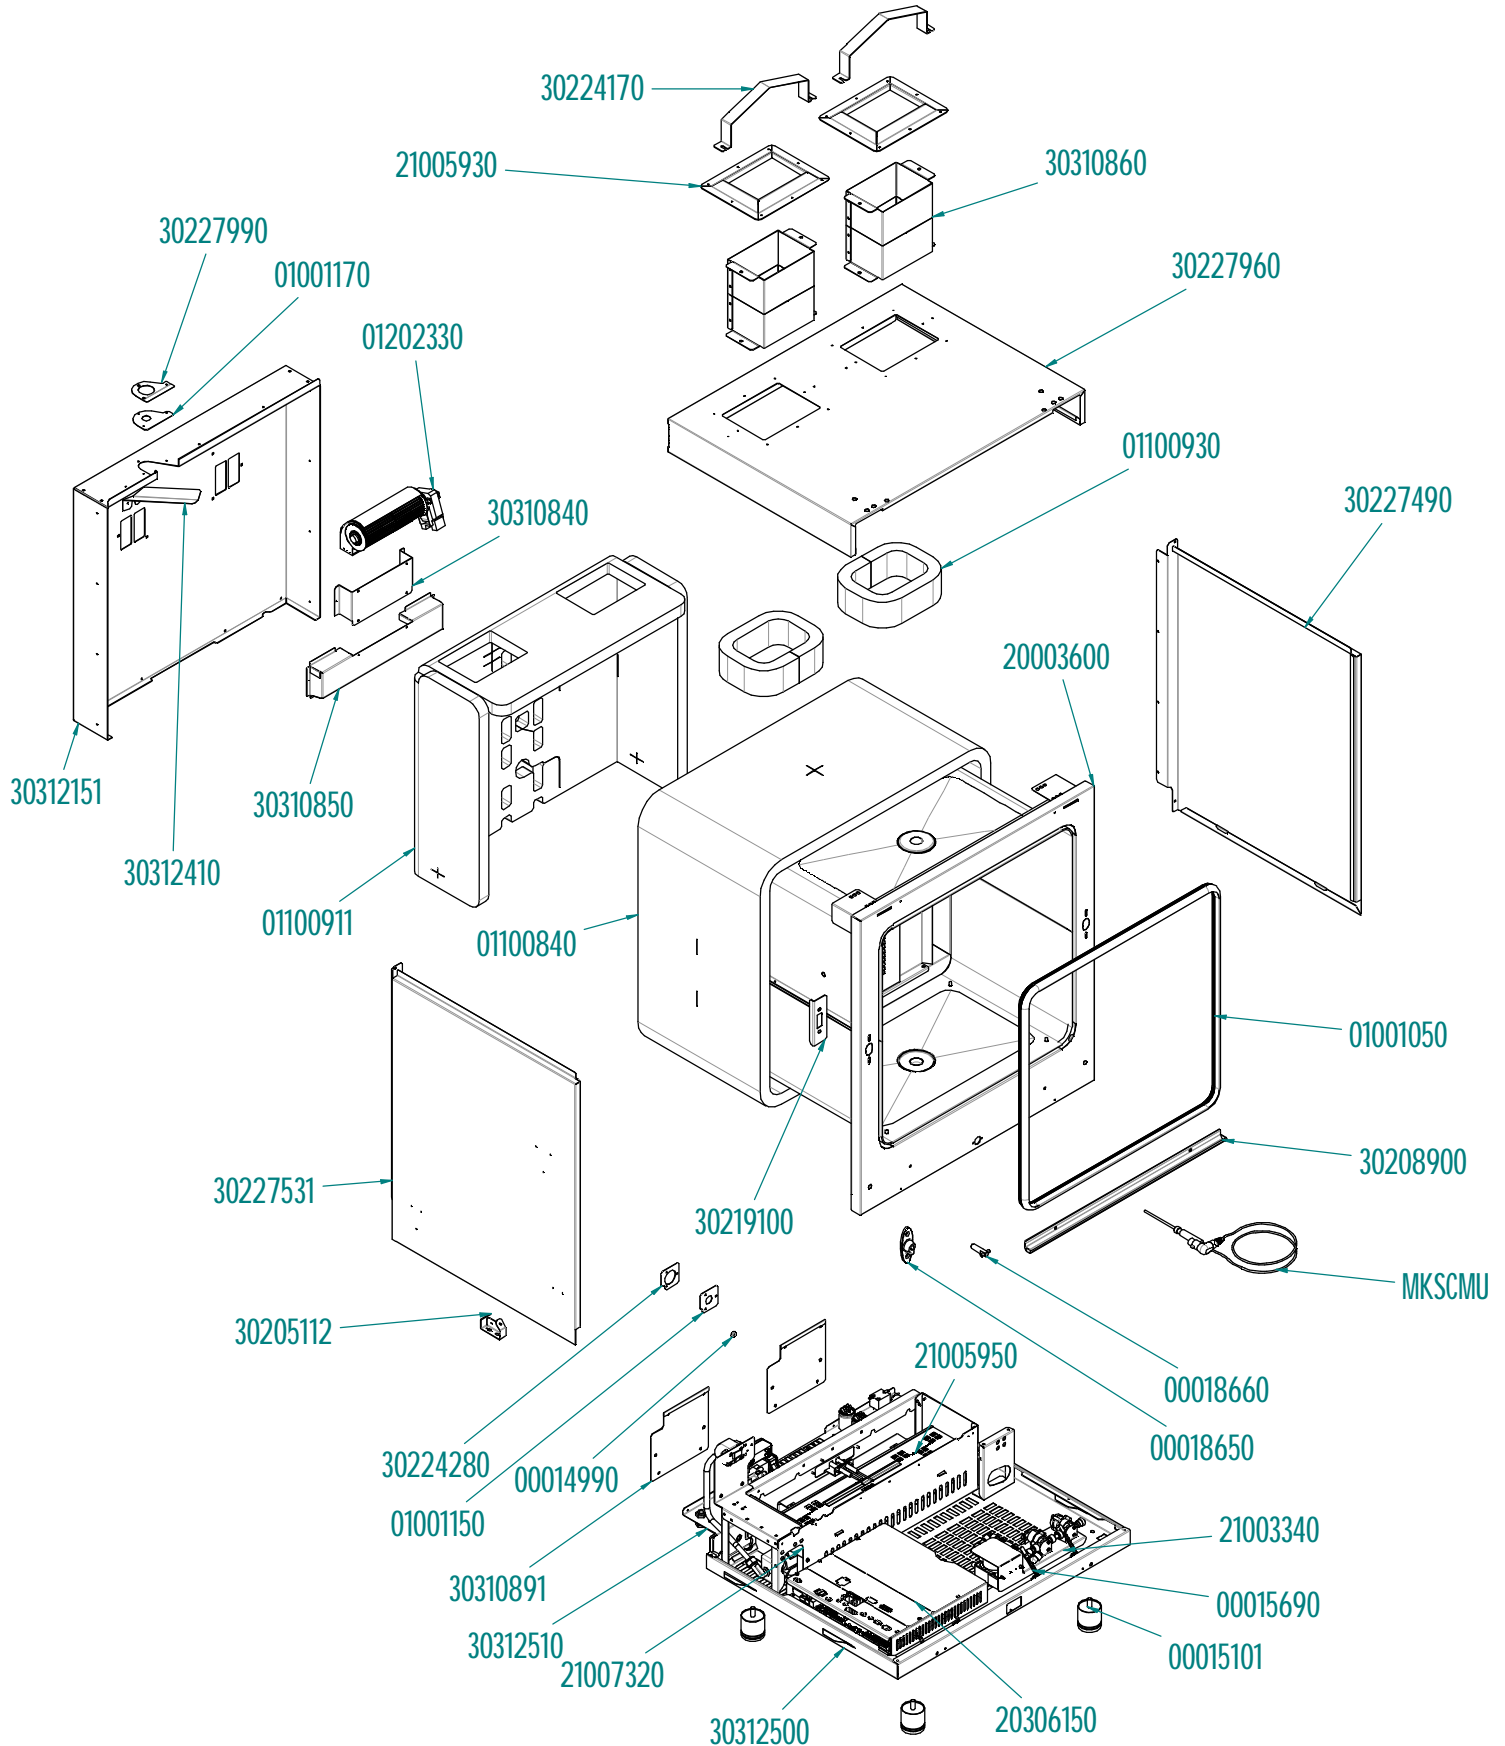

tipo documento:

ESPLOSO - EXPLODED VIEW - VUE ECLATEE -
EXPLOSIONPLAN - VISTA EXPLODIDA -
В РАЗОБРАННОМ ВИДЕ

cod. identificazione

titolo documento/identificazione::

MKF711GTS

revisione:

Rev. 0